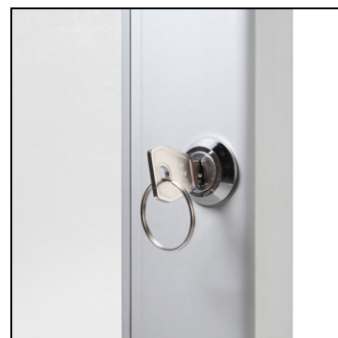

Interiérová uzamykatelná vitrína Premium A3

SCPXE A3

- A3 vitrína pro interiérové použití
- Dodáváno s popisovatelnou magnetickou zadní stěnou
- Přední dveře vitríny s plexi výplní na pantech

Interiérová uzamykatelná vitrína Premium A3

SCPXE3

SKU	Rozměry (mm) (A x B x C)	Orientace	Viditelný rozměr (mm)	Formát (mm)	Příkon (W)
SCPXE3	387 x 510 x 33	Na výšku	287 x 404	A3 (297 x 420 mm)	-

Osvětlení	Osvětlení barva (K)	Svítivost (cd)	Světelná intenzita (lx)	Čistá hmotnost (kg)	Celková hmotnost (kg)
Ne	-	-	-	3,39	3,92