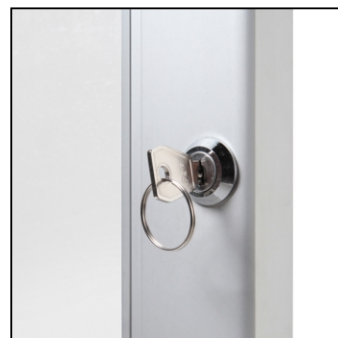

Interiérová uzamykatelná vitrína Premium A1

SCPXE A1

- A1 vitrína pro interiérové použití
- Dodáváno s popisovatelnou magnetickou zadní stěnou
- Přední dveře vitríny s plexi výplní na pantech

Interiérová uzamykatelná vitrína Premium A1

SCPXE1

SKU	Rozměry (mm) (A x B x C)	Orientace	Viditelný rozměr (mm)	Formát (mm)	Příkon (W)
SCPXE1	684 x 931 x 33	Na výšku	578 x 825	A1 (594 x 841 mm)	-

Osvětlení	Osvětlení barva (K)	Svítivost (cd)	Světelná intenzita (lx)	Čistá hmotnost (kg)	Celková hmotnost (kg)
Ne	-	-	-	7,43	8,61