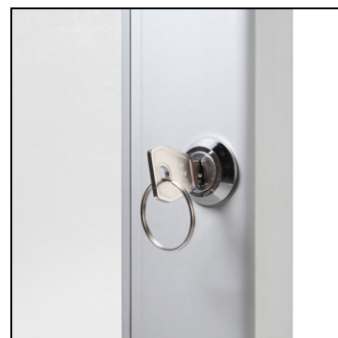

Interiérová uzamykatelná vitrína Premium A0

SCPXEA0

- A0 vitrína pro interiérové použití
- Dodáváno s popisovatelnou magnetickou zadní stěnou
- Přední dveře vitríny s plexi výplní na pantech

Interiérová uzamykatelná vitrína Premium A0

SCPXEA0

SKU	Rozměry (mm) (A x B x C)	Orientace	Viditelný rozměr (mm)	Formát (mm)	Příkon (W)
SCPXEA0	931 x 1279 x 33	Na výšku	825 x 1173	A0 (841 x 1189 mm)	-

Osvětlení	Osvětlení barva (K)	Svítivost (cd)	Světelná intenzita (lx)	Čistá hmotnost (kg)	Celková hmotnost (kg)
Ne	-	-	-	11,48	13,45