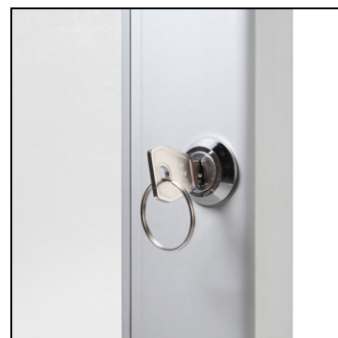

## Interiérová uzamykatelná vitrína Premium 70 x 100 cm

SCPXE70x100

- 70 x 100 cm vitrína pro interiérové použití
- Dodáváno s popisovatelnou magnetickou zadní stěnou
- Přední dveře vitríny s plexi výplní na pantech

## Interiérová uzamykatelná vitrína Premium 70 x 100 cm

SCPXE70x100

SKU	Rozměry (mm) (A x B x C)	Orientace	Viditelný rozměr (mm)	Formát (mm)	Příkon (W)
SCPXE70x100	790 x 1090 x 33	Na výšku	684 x 984	700 x 1000 mm	-