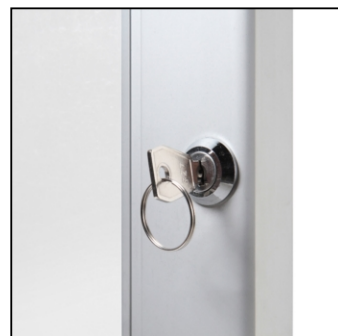

Interiérová uzamykatelná vitrína Premium 50 x 70 cm

SCPXE50x70

- 50 x 70 cm vitrína pro interiérové použití
- Dodáváno s popisovatelnou magnetickou zadní stěnou
- Přední dveře vitríny s plexi výplní na pantech

Interiérová uzamykatelná vitrína Premium 50 x 70 cm

SCPXE50x70

| SKU | Rozměry (mm) (A x B x C) | Orientace | Viditelný rozměr (mm) | Formát (mm) | Příkon (W) |
|------------|-----------------------------|-----------|-----------------------|--------------|------------|
| SCPXE50x70 | 590 x 790 x 33 | Na výšku | 484 x 684 | 500 x 700 mm | - |