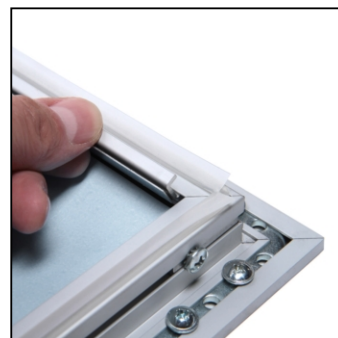

## Uzamykatelný plakátový rám Plus A4

SCPXA4

- A4 vitrína pro interiérové použití
- Dodáváno s magnetickou zadní stěnou
- Přední dveře vitríny s plexi výplní na pantech

## Uzamykatelný plakátový rám Plus A4

SCPXA4

SKU	Rozměry (mm) (A x B x C)	Orientace	Viditelný rozměr (mm)	Formát (mm)	Příkon (W)
SCPXA4	300 x 387 x 33	Na výšku	194 x 281	A4 (210 x 297 mm)	-

Osvětlení	Osvětlení barva (K)	Svítivost (cd)	Světelná intenzita (lx)	Čistá hmotnost (kg)	Celková hmotnost (kg)
Ne	-	-	-	2,36	2,76