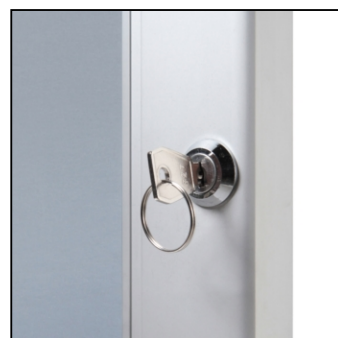

## Uzamykatelný plakátový rám Plus A4

SCPXA4

- A4 vitrína pro interiérové použití
- Dodáváno s magnetickou zadní stěnou
- Přední dveře vitríny s plexi výplní na pantech

## Uzamykatelný plakátový rám Plus A4

SCPXA4

SKU	Rozměry (mm) (A x B x C)	Orientace	Viditelný rozměr (mm)	Formát (mm)	Příkon (W)
SCPXA4	300 x 387 x 33	Na výšku	194 x 281	A4 (210 x 297 mm)	-

Osvětlení	Osvětlení barva (K)	Svítivost (cd)	Světelná intenzita (lx)	Čistá hmotnost (kg)	Celková hmotnost (kg)
Ne	-	-	-	2,36	2,76