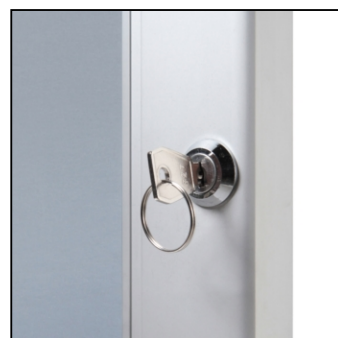

## Uzamykatelný plakátový rám Plus A3

SCPXA3

- A3 vitrína pro interiérové použití
- Dodáváno s magnetickou zadní stěnou
- Přední dveře vitríny s plexi výplní na pantech

## Uzamykatelný plakátový rám Plus A3

SCPXA3

SKU	Rozměry (mm) (A x B x C)	Orientace	Viditelný rozměr (mm)	Formát (mm)	Příkon (W)
SCPXA3	387 x 510 x 33	Na výšku	287 x 404	A3 (297 x 420 mm)	-

Osvětlení	Osvětlení barva (K)	Svítivost (cd)	Světelná intenzita (lx)	Čistá hmotnost (kg)	Celková hmotnost (kg)
Ne	-	-	-	2,98	3,51