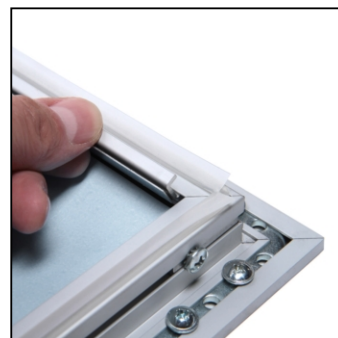

## Uzamykatelný plakátový rám Plus A3

SCPXA3

- A3 vitrína pro interiérové použití
- Dodáváno s magnetickou zadní stěnou
- Přední dveře vitríny s plexi výplní na pantech

## Uzamykatelný plakátový rám Plus A3

SCPXA3

SKU	Rozměry (mm) (A x B x C)	Orientace	Viditelný rozměr (mm)	Formát (mm)	Příkon (W)
SCPXA3	387 x 510 x 33	Na výšku	287 x 404	A3 (297 x 420 mm)	-

Osvětlení	Osvětlení barva (K)	Svítivost (cd)	Světelná intenzita (lx)	Čistá hmotnost (kg)	Celková hmotnost (kg)
Ne	-	-	-	2,98	3,51