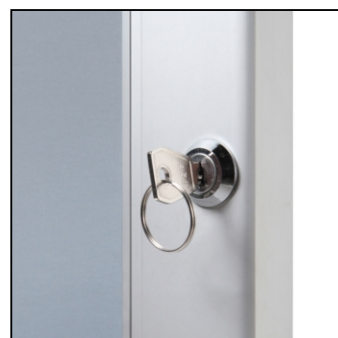

Uzamykatelný plakátový rám Plus A2

SCPXA2

- A2 vitrína pro interiérové použití
- Dodáváno s magnetickou zadní stěnou
- Přední dveře vitríny s plexi výplní na pantech

Uzamykatelný plakátový rám Plus A2

SCPXA2

SKU	Rozměry (mm) (A x B x C)	Orientace	Viditelný rozměr (mm)	Formát (mm)	Příkon (W)
SCPXA2	510 x 684 x 33	Na výšku	404 x 578	A2 (420 x 594 mm)	-

Osvětlení	Osvětlení barva (K)	Svítivost (cd)	Světelná intenzita (lx)	Čistá hmotnost (kg)	Celková hmotnost (kg)
Ne	-	-	-	3,96	4,73