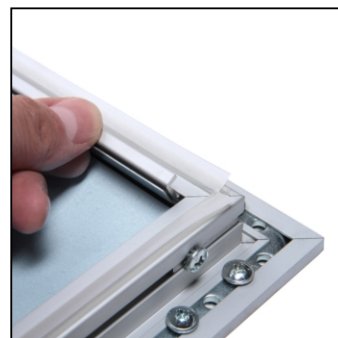

Uzamykatelný plakátový rám Plus A2

SCPXA2

- A2 vitrína pro interiérové použití
- Dodáváno s magnetickou zadní stěnou
- Přední dveře vitríny s plexi výplní na pantech

Uzamykatelný plakátový rám Plus A2

SCPXA2

SKU	Rozměry (mm) (A x B x C)	Orientace	Viditelný rozměr (mm)	Formát (mm)	Příkon (W)
SCPXA2	510 x 684 x 33	Na výšku	404 x 578	A2 (420 x 594 mm)	-

Osvětlení	Osvětlení barva (K)	Svítivost (cd)	Světelná intenzita (lx)	Čistá hmotnost (kg)	Celková hmotnost (kg)
Ne	-	-	-	3,96	4,73