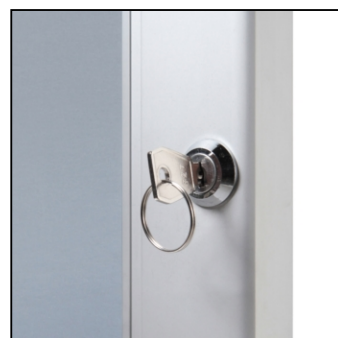

## Uzamykatelný plakátový rám Plus A1

SCPXA1

- A1 vitrína pro interiérové použití
- Dodáváno s magnetickou zadní stěnou
- Přední dveře vitríny s plexi výplní na pantech

## Uzamykatelný plakátový rám Plus A1

SCPXA1

SKU	Rozměry (mm) (A x B x C)	Orientace	Viditelný rozměr (mm)	Formát (mm)	Příkon (W)
SCPXA1	684 x 931 x 33	Na výšku	578 x 825	A1 (594 x 841 mm)	-

Osvětlení	Osvětlení barva (K)	Svítivost (cd)	Světelná intenzita (lx)	Čistá hmotnost (kg)	Celková hmotnost (kg)
Ne	-	-	-	4,60	5,85