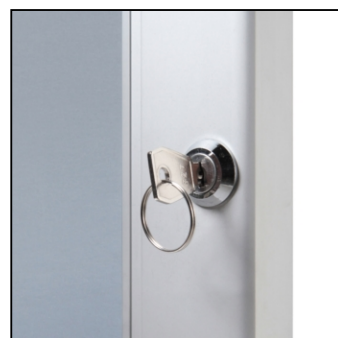

Uzamykatelný plakátový rám Plus A0

SCPXA0

- A0 vitrína pro interiérové použití
- Dodáváno s magnetickou zadní stěnou
- Přední dveře vitríny s plexi výplní na pantech

Uzamykatelný plakátový rám Plus A0

SCPXA0

SKU	Rozměry (mm) (A x B x C)	Orientace	Viditelný rozměr (mm)	Formát (mm)	Příkon (W)
SCPXA0	931 x 1279 x 33	Na výšku	825 x 1173	A0 (841 x 1189 mm)	-

Osvětlení	Osvětlení barva (K)	Svítivost (cd)	Světelná intenzita (lx)	Čistá hmotnost (kg)	Celková hmotnost (kg)
Ne	-	-	-	8,59	10,56