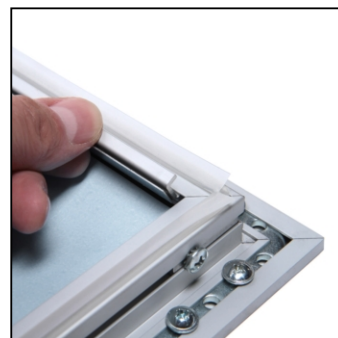

Uzamykatelný plakátový rám Plus A0

SCPXA0

- A0 vitrína pro interiérové použití
- Dodáváno s magnetickou zadní stěnou
- Přední dveře vitríny s plexi výplní na pantech

Uzamykatelný plakátový rám Plus A0

SCPXA0

SKU	Rozměry (mm) (A x B x C)	Orientace	Viditelný rozměr (mm)	Formát (mm)	Příkon (W)
SCPXA0	931 x 1279 x 33	Na výšku	825 x 1173	A0 (841 x 1189 mm)	-

Osvětlení	Osvětlení barva (K)	Svítivost (cd)	Světelná intenzita (lx)	Čistá hmotnost (kg)	Celková hmotnost (kg)
Ne	-	-	-	8,59	10,56