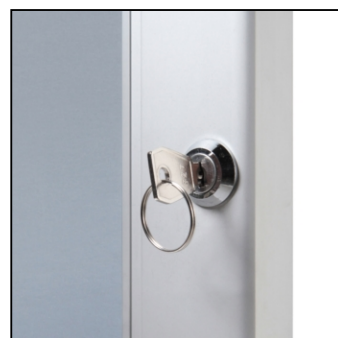

Uzamykatelný plakátový rám Plus 70 x 100 cm

SCPX70x100

- 70 x 100 cm vitrína pro interiérové použití
- Dodáváno s magnetickou zadní stěnou
- Přední dveře vitríny s plexi výplní na pantech

Uzamykatelný plakátový rám Plus 70 x 100 cm

SCPX70x100

SKU	Rozměry (mm) (A x B x C)	Orientace	Viditelný rozměr (mm)	Formát (mm)	Příkon (W)
SCPX70x100	790 x 1090 x 33	Na výšku	684 x 984	700 x 1000 mm	-

Osvětlení	Osvětlení barva (K)	Svítivost (cd)	Světelná intenzita (lx)	Čistá hmotnost (kg)	Celková hmotnost (kg)
Ne	-	-	-	7,00	8,49