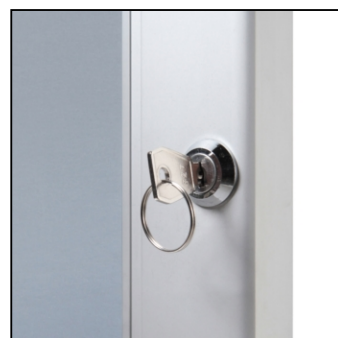

Uzamykatelný plakátový rám Plus 50 x 70 cm

SCPX50x70

- 50 x 70 cm vitrína pro interiérové použití
- Dodáváno s magnetickou zadní stěnou
- Přední dveře vitríny s plexi výplní na pantech

Uzamykatelný plakátový rám Plus 50 x 70 cm

SCPX50x70

SKU	Rozměry (mm) (A x B x C)	Orientace	Viditelný rozměr (mm)	Formát (mm)	Příkon (W)
SCPX50x70	590 x 790 x 33	Na výšku	484 x 684	500 x 700 mm	-

Osvětlení	Osvětlení barva (K)	Svítivost (cd)	Světelná intenzita (lx)	Čistá hmotnost (kg)	Celková hmotnost (kg)
Ne	-	-	-	4,63	5,57