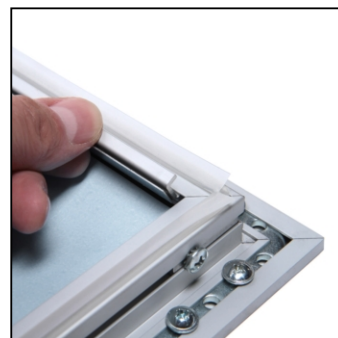

Uzamykatelný plakátový rám Plus 50 x 70 cm

SCPX50x70

- 50 x 70 cm vitrína pro interiérové použití
- Dodáváno s magnetickou zadní stěnou
- Přední dveře vitríny s plexi výplní na pantech

Uzamykatelný plakátový rám Plus 50 x 70 cm

SCPX50x70

SKU	Rozměry (mm) (A x B x C)	Orientace	Viditelný rozměr (mm)	Formát (mm)	Příkon (W)
SCPX50x70	590 x 790 x 33	Na výšku	484 x 684	500 x 700 mm	-

Osvětlení	Osvětlení barva (K)	Svítivost (cd)	Světelná intenzita (lx)	Čistá hmotnost (kg)	Celková hmotnost (kg)
Ne	-	-	-	4,63	5,57