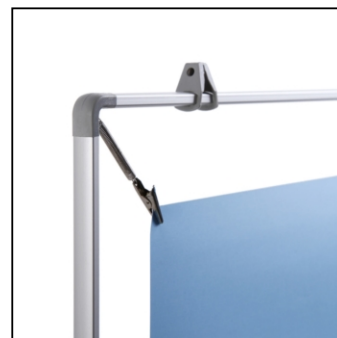

## Vypínací Plakátový Rám - Posterstretch® A4

PSOA4

- Lehký rámeček z anodizovaného hliníku
- Klipy udrží plakát perfektně napnutý
- Kvalitní a elegantní zpracování

## Vypínací Plakátový Rám - Posterstretch® A4

PSOA4

SKU	Rozměry (mm) (A x B x C)	Orientace	Viditelný rozměr (mm)	Formát (mm)	Příkon (W)
PSOA4	316 x 403 x 12	Na výšku	-	A4 (210 x 297 mm)	-

Osvětlení	Osvětlení barva (K)	Svítivost (cd)	Světelná intenzita (lx)	Čistá hmotnost (kg)	Celková hmotnost (kg)
Ne	-	-	-	-	-