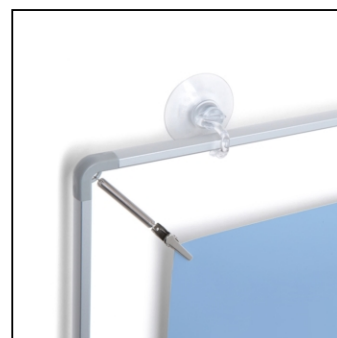

## Vypínací Plakátový Rám - Posterstretch® A4

PSOA4

- Lehký rámeček z anodizovaného hliníku
- Klipy udrží plakát perfektně napnutý
- Kvalitní a elegantní zpracování

## Vypínací Plakátový Rám - Posterstretch® A4

PSOA4

SKU	Rozměry (mm) (A x B x C)	Orientace	Viditelný rozměr (mm)	Formát (mm)	Příkon (W)
PSOA4	316 x 403 x 12	Na výšku	-	A4 (210 x 297 mm)	-

Osvětlení	Osvětlení barva (K)	Svítivost (cd)	Světelná intenzita (lx)	Čistá hmotnost (kg)	Celková hmotnost (kg)
Ne	-	-	-	-	-