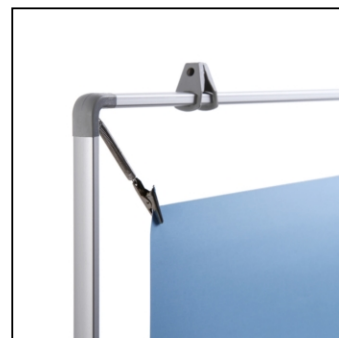

## Vypínací Plakátový Rám - Posterstretch® A3

PSOA3

- Lehký rámeček z anodizovaného hliníku
- Klipy udrží plakát perfektně napnutý
- Kvalitní a elegantní zpracování

## Vypínací Plakátový Rám - Posterstretch® A3

PSOA3

SKU	Rozměry (mm) (A x B x C)	Orientace	Viditelný rozměr (mm)	Formát (mm)	Příkon (W)
PSOA3	403 x 526 x 12	Na výšku	-	A3 (297 x 420 mm)	-

Osvětlení	Osvětlení barva (K)	Svítivost (cd)	Světelná intenzita (lx)	Čistá hmotnost (kg)	Celková hmotnost (kg)
Ne	-	-	-	-	-