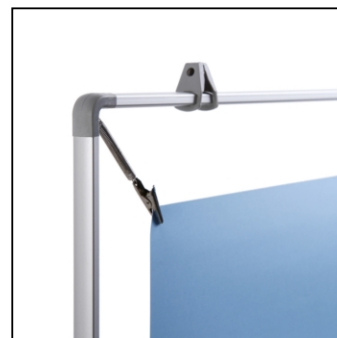

## Vypínací Plakátový Rám - Posterstretch® A1

PSOA1

- Lehký rámeček z anodizovaného hliníku
- Klipy udrží plakát perfektně napnutý
- Kvalitní a elegantní zpracování

## Vypínací Plakátový Rám - Posterstretch® A1

PSOA1

SKU	Rozměry (mm) (A x B x C)	Orientace	Viditelný rozměr (mm)	Formát (mm)	Příkon (W)
PSOA1	700 x 947 x 12	Na výšku	-	A1 (594 x 841 mm)	-

Osvětlení	Osvětlení barva (K)	Svítivost (cd)	Světelná intenzita (lx)	Čistá hmotnost (kg)	Celková hmotnost (kg)
Ne	-	-	-	-	-