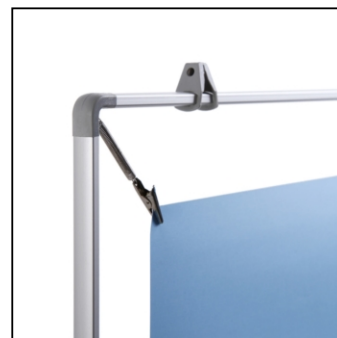

## Vypínací Plakátový Rám - Posterstretch® A0

PSOA0

- Lehký rámeček z anodizovaného hliníku
- Klipy udrží plakát perfektně napnutý
- Kvalitní a elegantní zpracování

## Vypínací Plakátový Rám - Posterstretch® A0

PSOA0

SKU	Rozměry (mm) (A x B x C)	Orientace	Viditelný rozměr (mm)	Formát (mm)	Příkon (W)
PSOA0	947 x 1295 x 12	Na výšku	-	A0 (841 x 1189 mm)	-

Osvětlení	Osvětlení barva (K)	Svítivost (cd)	Světelná intenzita (lx)	Čistá hmotnost (kg)	Celková hmotnost (kg)
Ne	-	-	-	-	-