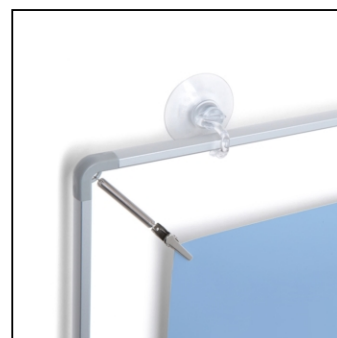

## Vypínací Plakátový Rám - Posterstretch® A0

PSOA0

- Lehký rámeček z anodizovaného hliníku
- Klipy udrží plakát perfektně napnutý
- Kvalitní a elegantní zpracování

## Vypínací Plakátový Rám - Posterstretch® A0

PSOA0

SKU	Rozměry (mm) (A x B x C)	Orientace	Viditelný rozměr (mm)	Formát (mm)	Příkon (W)
PSOA0	947 x 1295 x 12	Na výšku	-	A0 (841 x 1189 mm)	-

Osvětlení	Osvětlení barva (K)	Svítivost (cd)	Světelná intenzita (lx)	Čistá hmotnost (kg)	Celková hmotnost (kg)
Ne	-	-	-	-	-