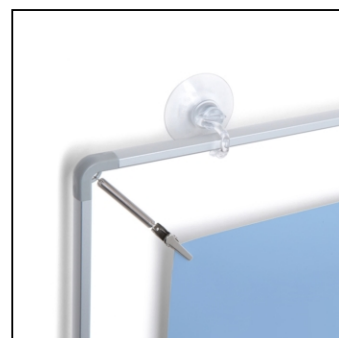

Vypínací Plakátový Rám - Posterstretch® 70 x 100 cm

PSO70x100

- Lehký rámeček z anodizovaného hliníku
- Klipy udrží plakát perfektně napnutý
- Kvalitní a elegantní zpracování

Vypínací Plakátový Rám - Posterstretch® 70 x 100 cm

PSO70x100

SKU	Rozměry (mm) (A x B x C)	Orientace	Viditelný rozměr (mm)	Formát (mm)	Příkon (W)
PSO70x100	806 x 1106 x 12	Na výšku	-	700 x 1000 mm	-

Osvětlení	Osvětlení barva (K)	Svítivost (cd)	Světelná intenzita (lx)	Čistá hmotnost (kg)	Celková hmotnost (kg)
Ne	-	-	-	-	-