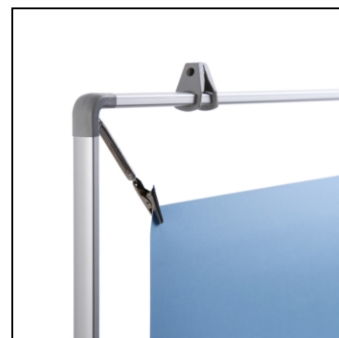

Vypínací Plakátový Rám - Posterstretch® 70 x 100 cm

PSO70x100

- Lehký rámeček z anodizovaného hliníku
- Klipy udrží plakát perfektně napnutý
- Kvalitní a elegantní zpracování

Vypínací Plakátový Rám - Posterstretch® 70 x 100 cm

PSO70x100

SKU	Rozměry (mm) (A x B x C)	Orientace	Viditelný rozměr (mm)	Formát (mm)	Příkon (W)
PSO70x100	806 x 1106 x 12	Na výšku	-	700 x 1000 mm	-

Osvětlení	Osvětlení barva (K)	Svítivost (cd)	Světelná intenzita (lx)	Čistá hmotnost (kg)	Celková hmotnost (kg)
Ne	-	-	-	-	-