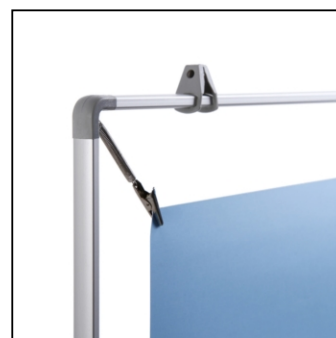

Vypínací Plakátový Rám - Posterstretch® 50 x 70 cm

PSO50x70

- Lehký rámeček z anodizovaného hliníku
- Klipy udrží plakát perfektně napnutý
- Kvalitní a elegantní zpracování

Vypínací Plakátový Rám - Posterstretch® 50 x 70 cm

PSO50x70

SKU	Rozměry (mm) (A x B x C)	Orientace	Viditelný rozměr (mm)	Formát (mm)	Příkon (W)
PSO50x70	606 x 806 x 12	Na výšku	-	500 x 700 mm	-

Osvětlení	Osvětlení barva (K)	Svítivost (cd)	Světelná intenzita (lx)	Čistá hmotnost (kg)	Celková hmotnost (kg)
Ne	-	-	-	-	-