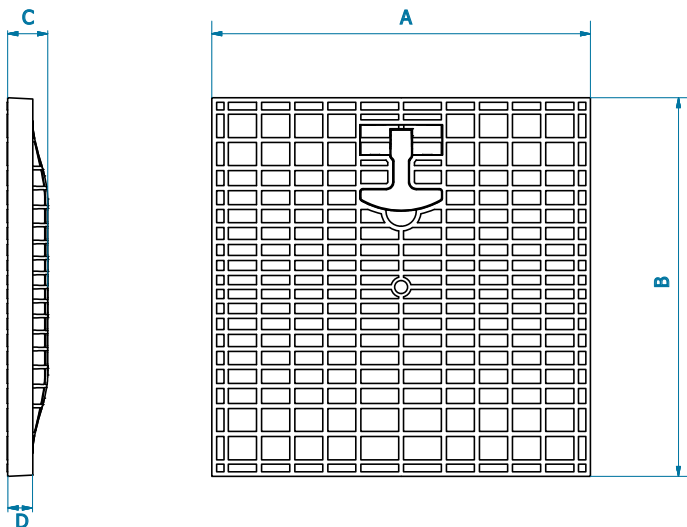

Technický list

Poklop s madlem pro revizní šachtu

	A	B	C	D	KG
100000095	185	185	27	20	0,375
100000100	282	282	37	21	1,025
100000105	378	378	48	25	2,000
100000111	530	530	63	34	6,755

1. Produktová data

Kód produktu	Popis	Rozměry (mm)	Balení (ks/paleta)	Hmotnost (g)
100000095	Poklop s madlem pro rev. šachtu	200 x 200	1 ks/1080 ks	375 g/ks
100000100	Poklop s madlem pro rev. šachtu	300 x 300	1 ks/480 ks	1 025 g/ks
100000105	Poklop s madlem pro rev. šachtu	400 x 400	1 ks/225 ks	2 000 g/ks
100000111	Poklop s madlem pro rev. šachtu	550 x 550	1 ks/68 ks	6 755 g/ks

Materiál: Vyrobeno PP (polypropylen).
 Barva: Šedá, zelená
 UV stabilita: Ano

2. Použití

Používá se k zakrytí revizních šachet, servisních otvorů apod. Pro zajištění odtoku dešťové vody.