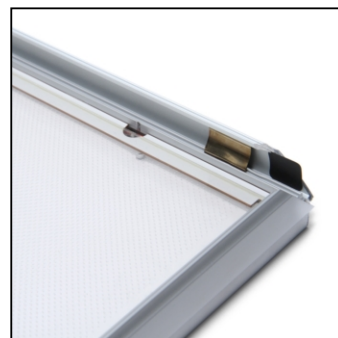

Světelný LED Klaprám Ekonomický, A3

PLEDEA3G19

- Lehký klaprám o šířce 19 mm
- UV ochranná folie proti odlesku
- Teplé světlo o výkonu 5000 K

Světelný LED Klaprám Ekonomický, A3

PLEDEA3G19

SKU	Rozměry (mm) (A x B x C)	Orientace	Viditelný rozměr (mm)	Formát (mm)	Příkon (W)
PLEDEA3G19	312 x 435 x 19	Na výšku	272 x 395	A3 (297 x 420 mm)	13,5 W

Osvětlení	Osvětlení barva (K)	Svítivost (cd)	Světelná intenzita (lx)	Čistá hmotnost (kg)	Celková hmotnost (kg)
Ano	5000 K	-	-	1,00	2,00

Balící jednotka šířka (mm)	Balící jednotka výška (mm)	Balící jednotka délka (mm)	Paleta počet ks	Váha palety (kg)	Typ palety
372	85	545	100	224	-