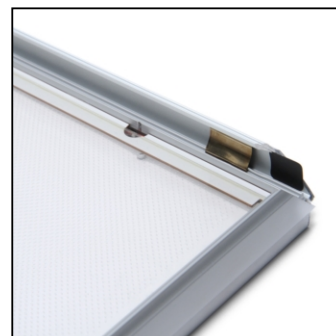

## Světelný LED Klaprám Ekonomický, 70 x 100 cm

PLEDE70x100G19

- Lehký klaprám o šířce 19 mm
- UV ochranná folie proti odlesku
- Teplé světlo o výkonu 5000 K

## Světelný LED Klaprám Ekonomický, 70 x 100 cm

PLEDE70x100G19

SKU	Rozměry (mm) (A x B x C)	Orientace	Viditelný rozměr (mm)	Formát (mm)	Příkon (W)
PLEDE70x100G19	715 x 1015 x 19	Na výšku	675 x 975	700 x 1000 mm	32 W