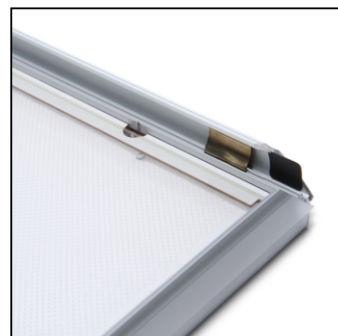

Světelný LED Klaprám Ekonomický, 50 x 70 cm

PLEDE50x70G19

- Lehký klaprám o šířce 19 mm
- UV ochranná folie proti odlesku
- Teplé světlo o výkonu 5000 K

Světelný LED Klaprám Ekonomický, 50 x 70 cm

PLEDE50x70G19

SKU	Rozměry (mm) (A x B x C)	Orientace	Viditelný rozměr (mm)	Formát (mm)	Příkon (W)
PLEDE50x70G19	515 x 715 x 19	Na výšku	475 x 675	500 x 700 mm	22,4 W

Osvětlení	Osvětlení barva (K)	Svítivost (cd)	Světelná intenzita (lx)	Čistá hmotnost (kg)	Celková hmotnost (kg)
Ano	5000 K	-	-	3,20	5,00