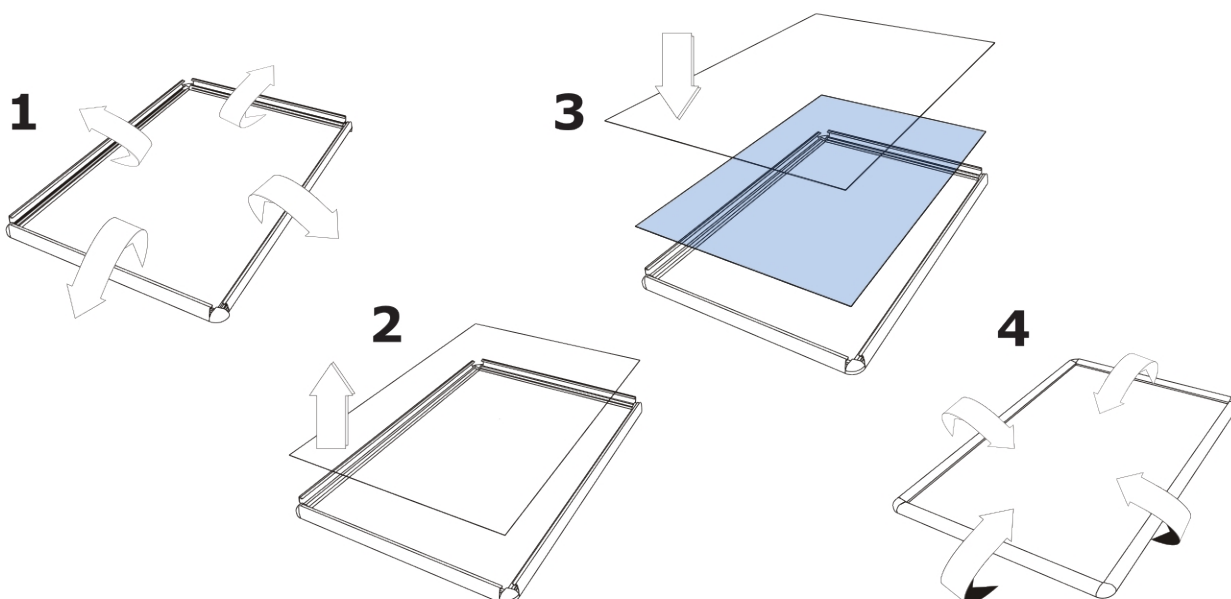

klaprám A5, oblé rohy, profil 25 mm

KRA5R25