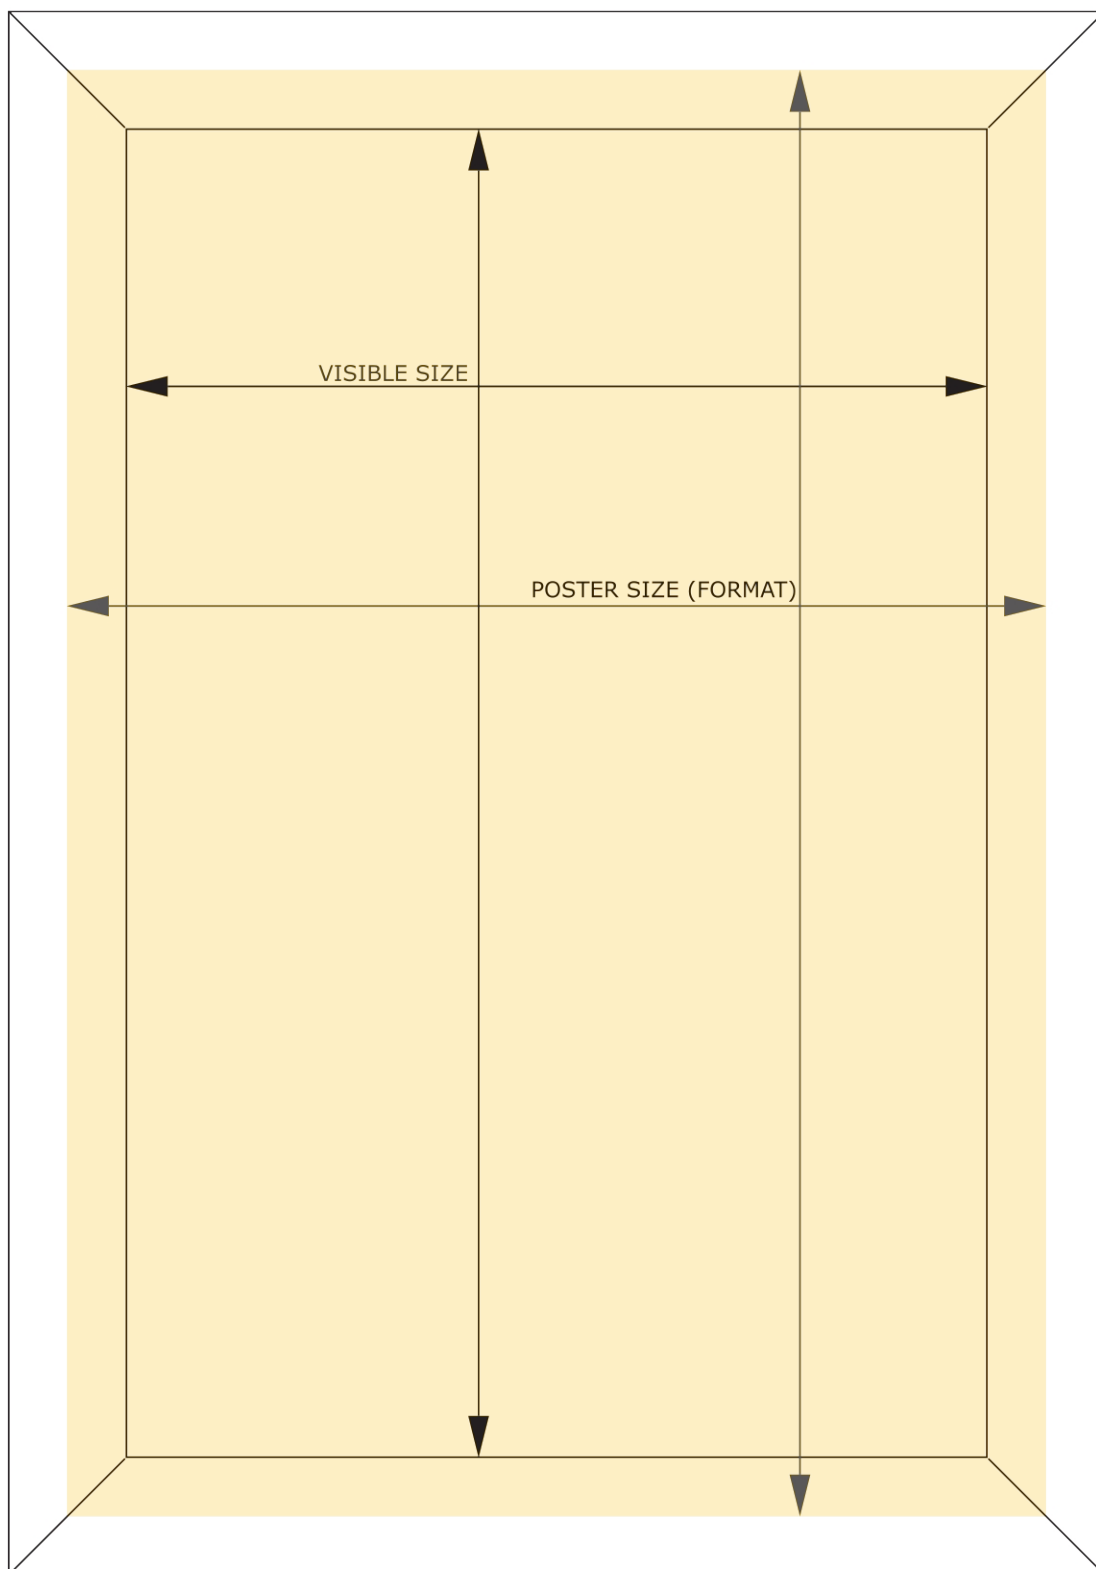

klaprám A5, oblé rohy, profil 25 mm

KRA5R25

- Vhodný pro formáty A5 až A1
- Snadná výměna obsahu šetří čas
- Oblé rohy

klaprám A5, oblé rohy, profil 25 mm

KRA5R25

klapráč A5, oblé rohy, profil 25 mm

KRA5R25

SKU	Rozměry (mm) (A x B x C)	Orientace	Viditelný rozměr (mm)	Formát (mm)	Příkon (W)
KRA5R25	179 x 241 x 11	Na šířku	128 x 190 mm	A5 (148 x 210 mm)	-

Osvětlení	Osvětlení barva (K)	Svítivost (cd)	Světelná intenzita (lx)	Čistá hmotnost (kg)	Celková hmotnost (kg)
Ne	Nezadáno	-	-	-	-

Balící jednotka šířka (mm)	Balící jednotka výška (mm)	Balící jednotka délka (mm)	Paleta počet ks	Váha palety (kg)	Typ palety
230	205	300	1200	440	EUR

Certifikace výrobku	EAN
Ne	8595578348613

klaprám A5, oblé rohy, profil 25 mm

KRA5R25

klapráč A5, oblé rohy, profil 25 mm

KRA5R25

klaprám A5, oblé rohy, profil 25 mm

KRA5R25