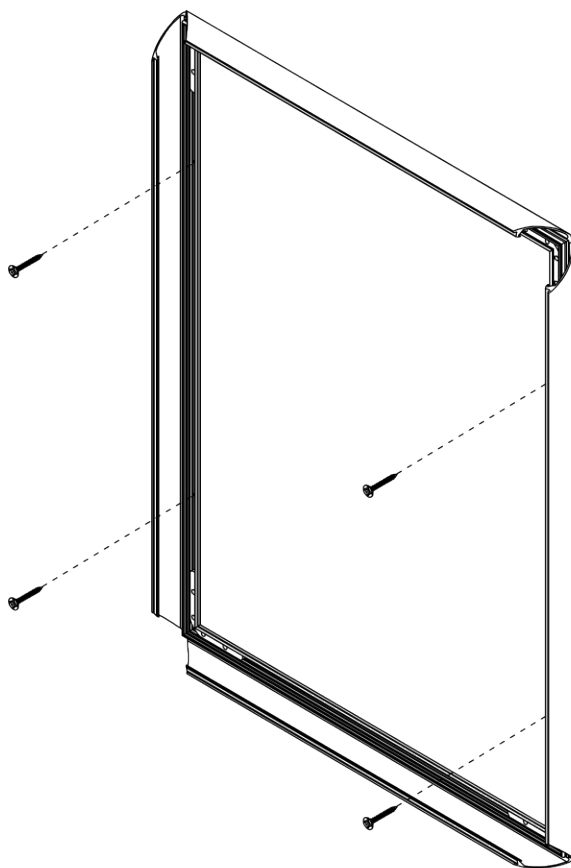

klaprám A5, oblé rohy, profil 25 mm

KRA5R25