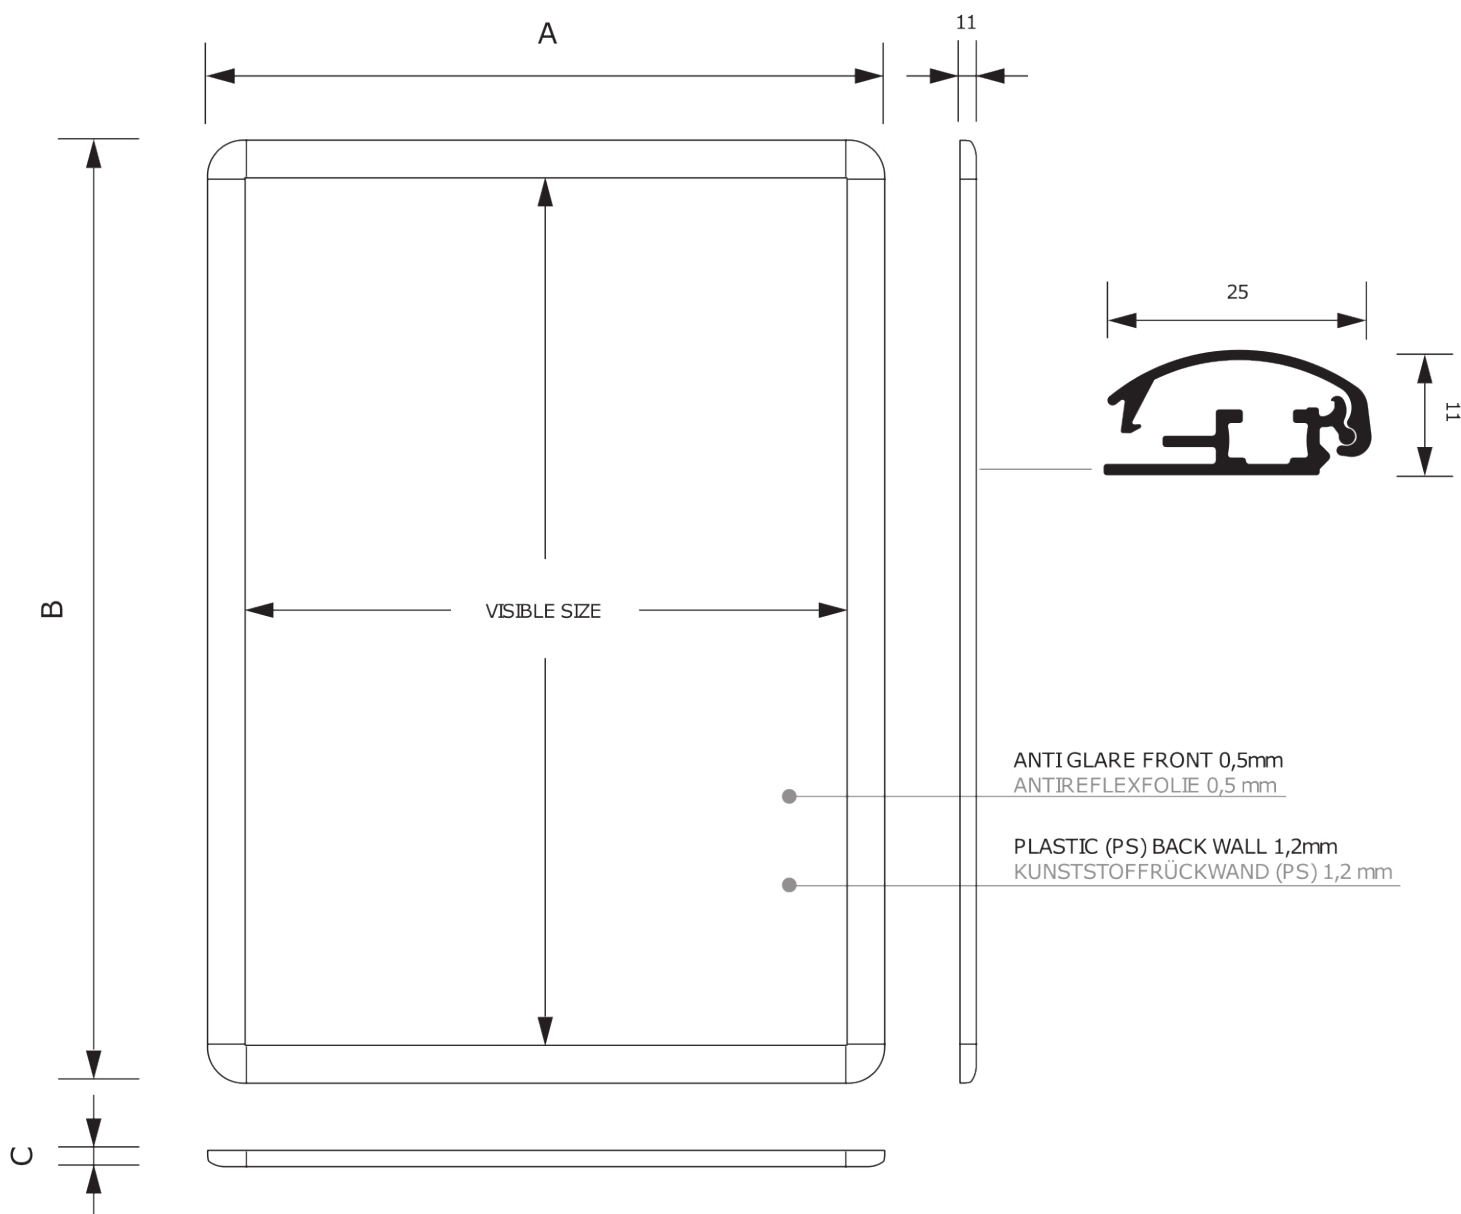

klaprám A5, oblé rohy, profil 25 mm

KRA5R25

- Vhodný pro formáty A5 až A1
- Snadná výměna obsahu šetří čas
- Oblé rohy

klaprám A5, oblé rohy, profil 25 mm

KRA5R25

klapráč A5, oblé rohy, profil 25 mm

KRA5R25

SKU	Rozměry (mm) (A x B x C)	Orientace	Viditelný rozměr (mm)	Formát (mm)	Příkon (W)
KRA5R25	179 x 241 x 11	Na šířku	128 x 190 mm	A5 (148 x 210 mm)	-

Osvětlení	Osvětlení barva (K)	Svítivost (cd)	Světelná intenzita (lx)	Čistá hmotnost (kg)	Celková hmotnost (kg)
Ne	Nezadáno	-	-	-	-

Balící jednotka šířka (mm)	Balící jednotka výška (mm)	Balící jednotka délka (mm)	Paleta počet ks	Váha palety (kg)	Typ palety
230	205	300	1200	440	EUR

Certifikace výrobku	EAN
Ne	8595578348613

klaprám A5, oblé rohy, profil 25 mm

KRA5R25

klapráč A5, oblé rohy, profil 25 mm

KRA5R25

klaprám A5, oblé rohy, profil 25 mm

KRA5R25