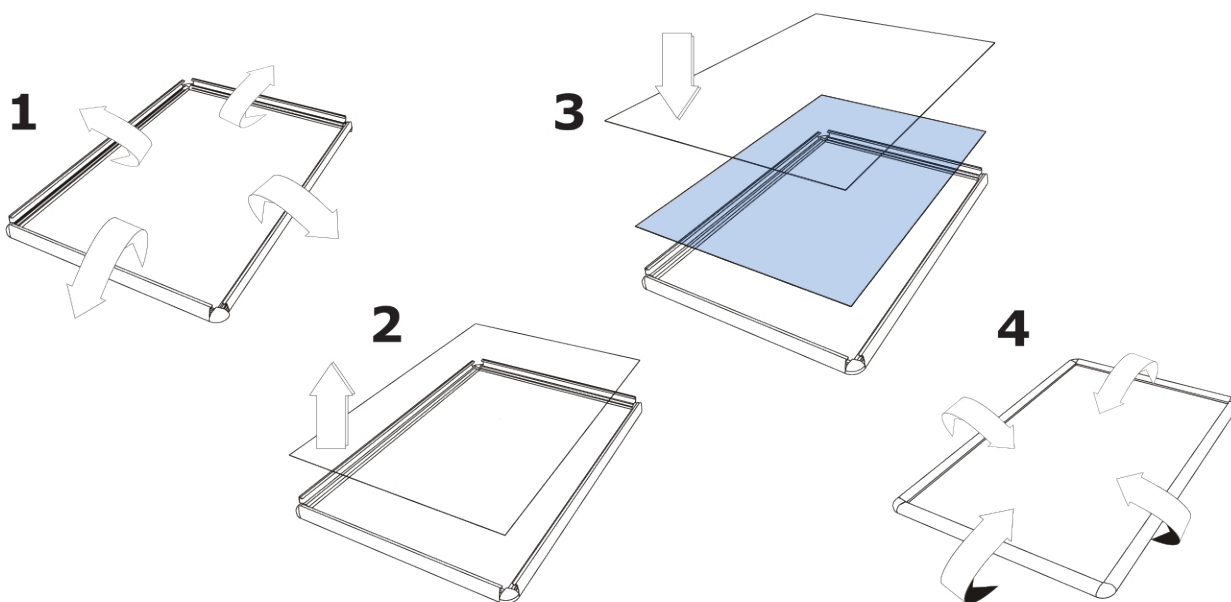

Klaprám A5, oblý roh, 20 mm

KRA5R20