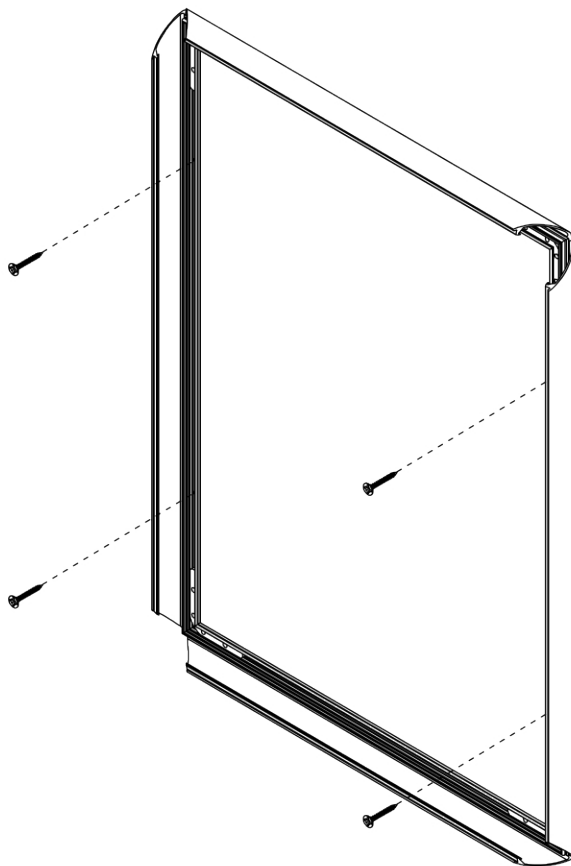

Klaprám A5, oblý roh, 20 mm

KRA5R20