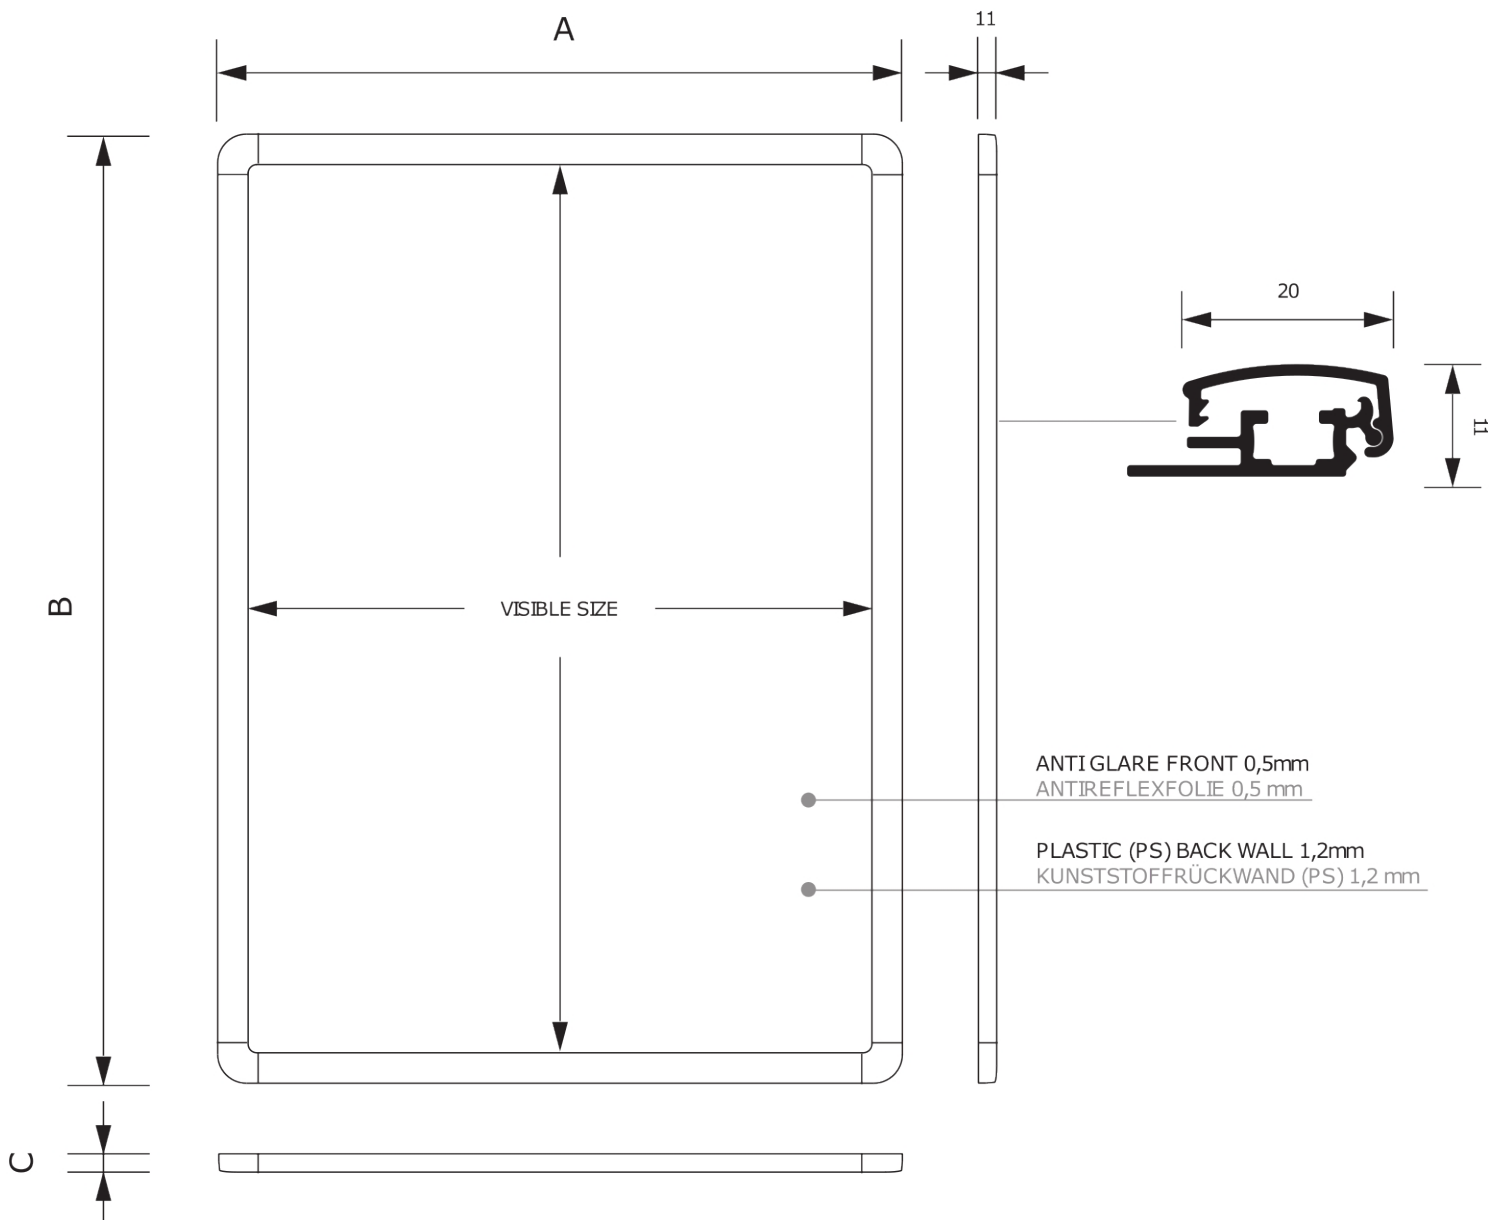

Klaprám A5, oblý roh, 20 mm

KRA5R20

- Klaprám A5 stříbrně eloxovaný profil
- Klaprám s 20 mm standardním profilem a ostrými rohy
- Antireflexní UV-stabilní krycí fólie

Klaprám A5, oblý roh, 20 mm

KRA5R20

Klaprám A5, oblý roh, 20 mm

KRA5R20

SKU	Rozměry (mm) (A x B x C)	Orientace	Viditelný rozměr (mm)	Formát (mm)	Příkon (W)
KRA5R20	177 x 239 x 11	Na výšku	138 x 200 mm	A5 (148 x 210 mm)	-

Osvětlení	Osvětlení barva (K)	Svítivost (cd)	Světelná intenzita (lx)	Čistá hmotnost (kg)	Celková hmotnost (kg)
Ne	Nezadáno	-	-	-	-

Balící jednotka šířka (mm)	Balící jednotka výška (mm)	Balící jednotka délka (mm)	Paleta počet ks	Váha palety (kg)	Typ palety
230	205	300	1200	540	EUR

Certifikace výrobku	EAN
Ne	8595578300345

Klaprám A5, oblý roh, 20 mm

KRA5R20

Klaprám A5, oblý roh, 20 mm

KRA5R20

Klaprám A5, oblý roh, 20 mm

KRA5R20