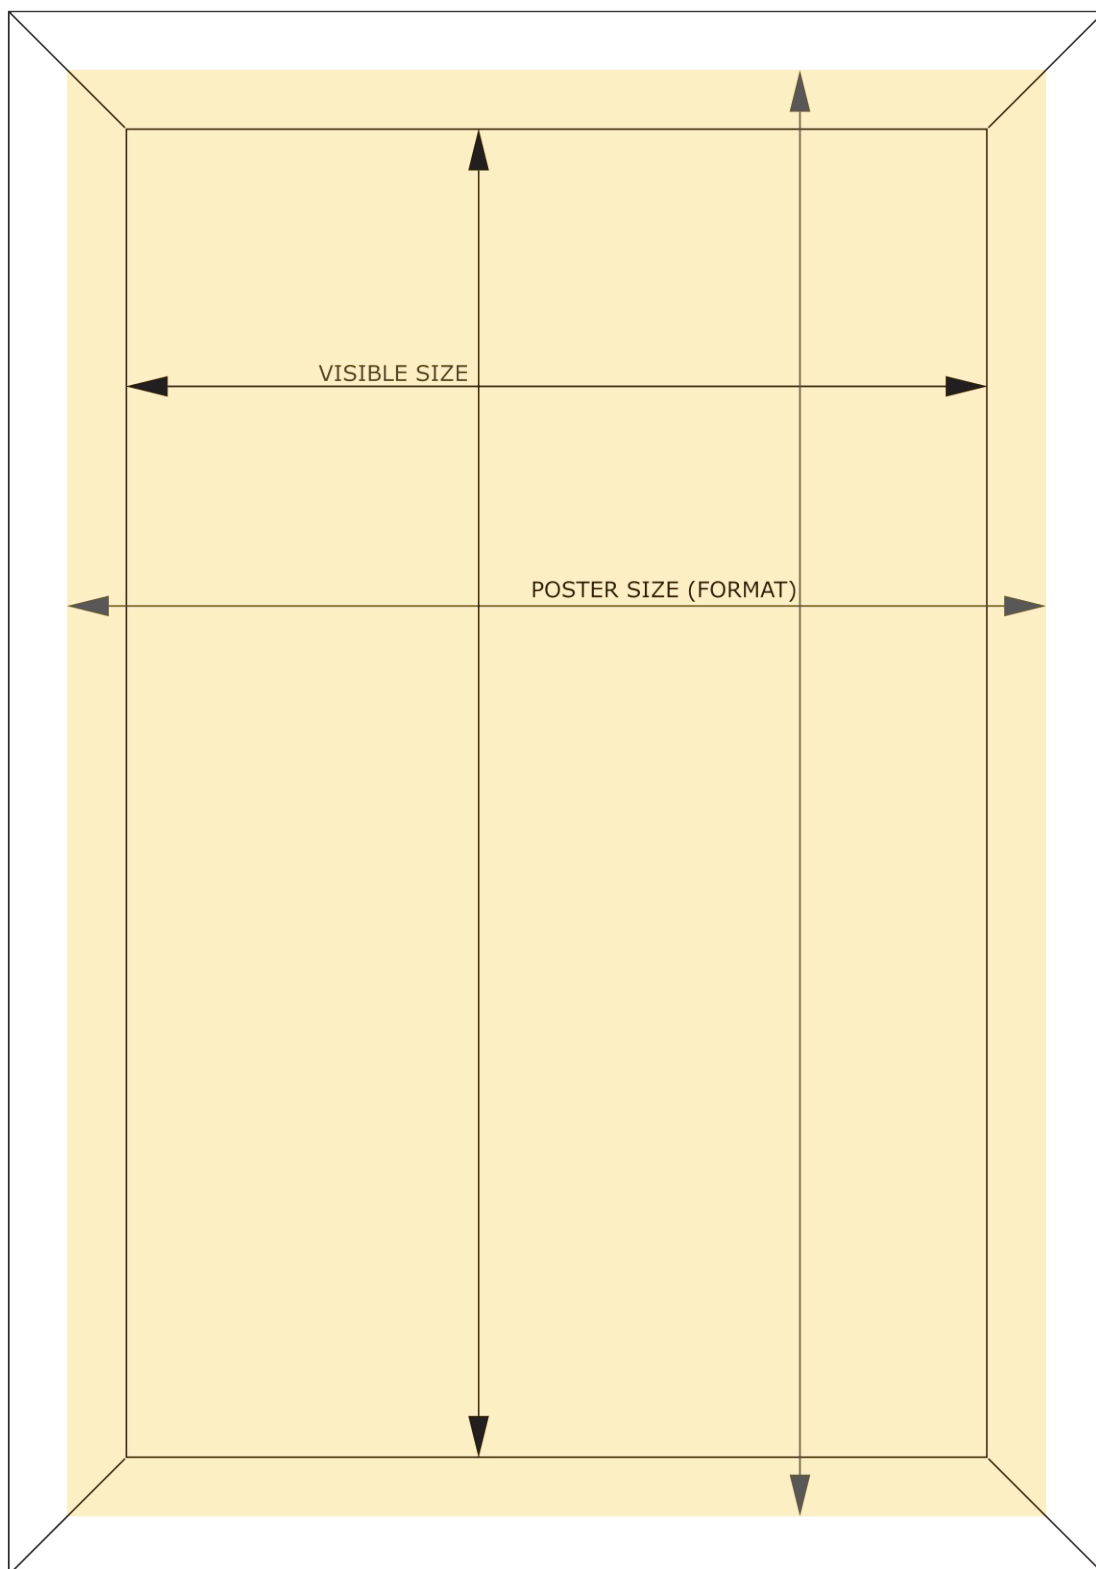

Klaprám A5, oblý roh, 20 mm

KRA5R20

- Klaprám A5 stříbrně eloxovaný profil
- Klaprám s 20 mm standardním profilem a ostrými rohy
- Antireflexní UV-stabilní krycí fólie

Klaprám A5, oblý roh, 20 mm

KRA5R20

Klaprám A5, oblý roh, 20 mm

KRA5R20

SKU	Rozměry (mm) (A x B x C)	Orientace	Viditelný rozměr (mm)	Formát (mm)	Příkon (W)
KRA5R20	177 x 239 x 11	Na výšku	138 x 200 mm	A5 (148 x 210 mm)	-

Osvětlení	Osvětlení barva (K)	Svítivost (cd)	Světelná intenzita (lx)	Čistá hmotnost (kg)	Celková hmotnost (kg)
Ne	Nezadáno	-	-	-	-

Balící jednotka šířka (mm)	Balící jednotka výška (mm)	Balící jednotka délka (mm)	Paleta počet ks	Váha palety (kg)	Typ palety
230	205	300	1200	540	EUR

Certifikace výrobku	EAN
Ne	8595578300345

Klaprám A5, oblý roh, 20 mm

KRA5R20

Klaprám A5, oblý roh, 20 mm

KRA5R20

Klaprám A5, oblý roh, 20 mm

KRA5R20