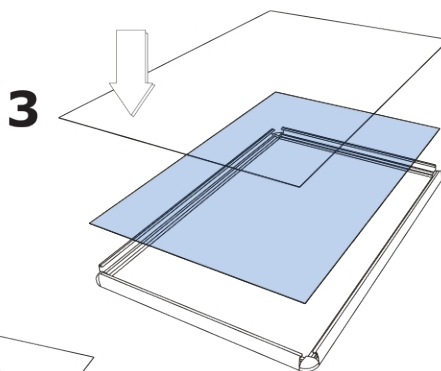

Klaprám A5, ostrý roh, 25 mm

KRA5G25