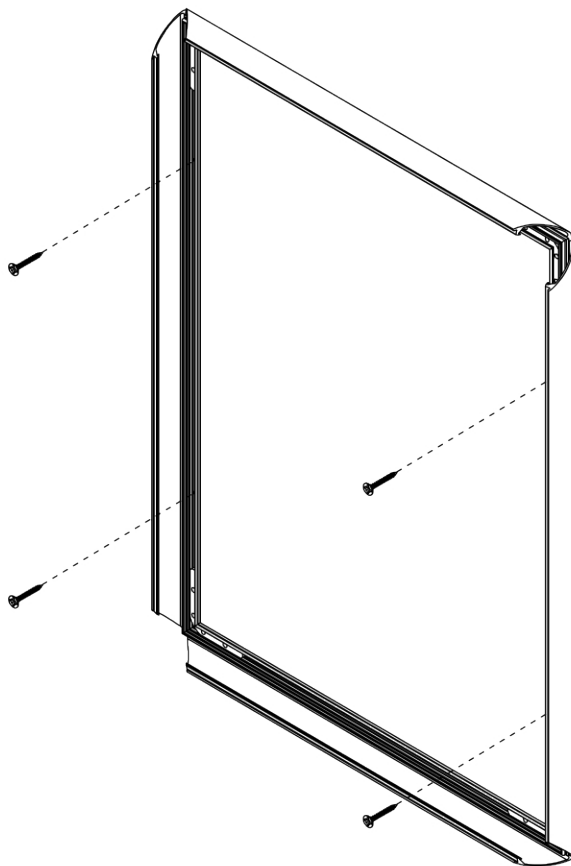

Klaprám A5, ostrý roh, 25 mm

KRA5G25