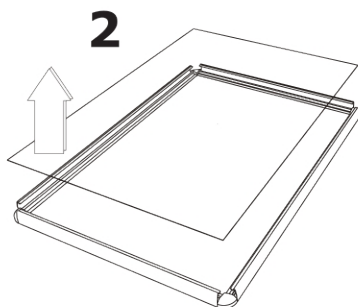

Klaprám A5, ostrý roh, 25 mm

KRA5G25