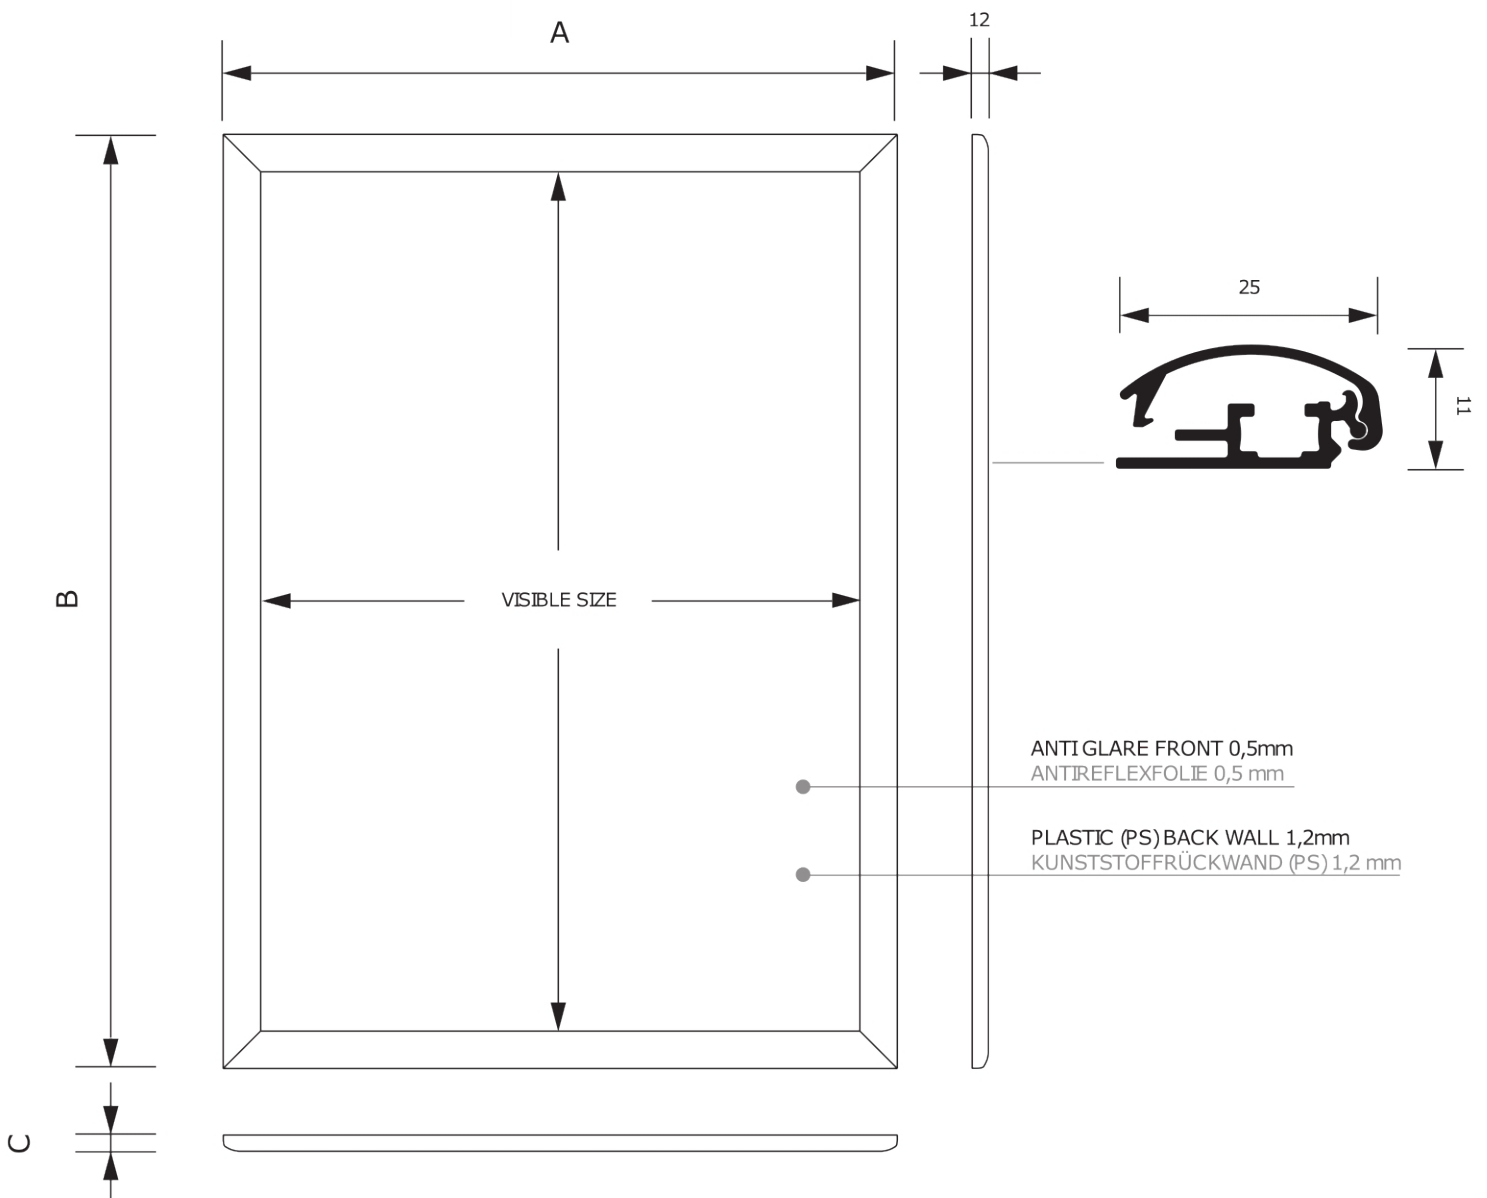

Klaprám A5, ostrý roh, 25 mm

KRA5G25

- Klaprám A5 stříbrně eloxovaný profil
- Klaprám s 25 mm standardním profilem a ostrými rohy
- Antireflexní UV-stabilní krycí fólie

Klaprám A5, ostrý roh, 25 mm

KRA5G25

Klaprám A5, ostrý roh, 25 mm

KRA5G25

SKU	Rozměry (mm) (A x B x C)	Orientace	Viditelný rozměr (mm)	Formát (mm)	Příkon (W)
KRA5G25	179 x 241 x 11	Na šířku	128 x 190 mm	A5 (148 x 210 mm)	-

Osvětlení	Osvětlení barva (K)	Svítivost (cd)	Světelná intenzita (lx)	Čistá hmotnost (kg)	Celková hmotnost (kg)
Ne	Nezadáno	-	-	-	-

Balící jednotka šířka (mm)	Balící jednotka výška (mm)	Balící jednotka délka (mm)	Paleta počet ks	Váha palety (kg)	Typ palety
230	205	300	1200	588	EUR

Certifikace výrobku	EAN
Ne	8595578348606

Klaprám A5, ostrý roh, 25 mm