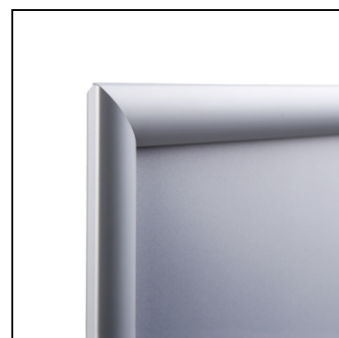

Klaprám A5, ostrý roh, 25 mm

KRA5G25

- Klaprám A5 stříbrně eloxovaný profil
- Klaprám s 25 mm standardním profilem a ostrými rohy
- Antireflexní UV-stabilní krycí fólie

Klaprám A5, ostrý roh, 25 mm

KRA5G25

Klaprám A5, ostrý roh, 25 mm

KRA5G25

SKU	Rozměry (mm) (A x B x C)	Orientace	Viditelný rozměr (mm)	Formát (mm)	Příkon (W)
KRA5G25	179 x 241 x 11	Na šířku	128 x 190 mm	A5 (148 x 210 mm)	-

Osvětlení	Osvětlení barva (K)	Svítivost (cd)	Světelná intenzita (lx)	Čistá hmotnost (kg)	Celková hmotnost (kg)
Ne	Nezadáno	-	-	-	-