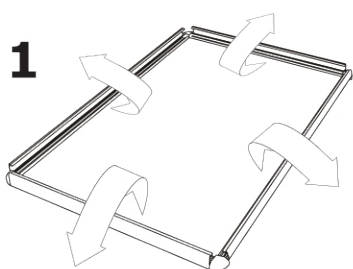

Klaprám A5, ostrý roh, 25 mm

KRA5G25