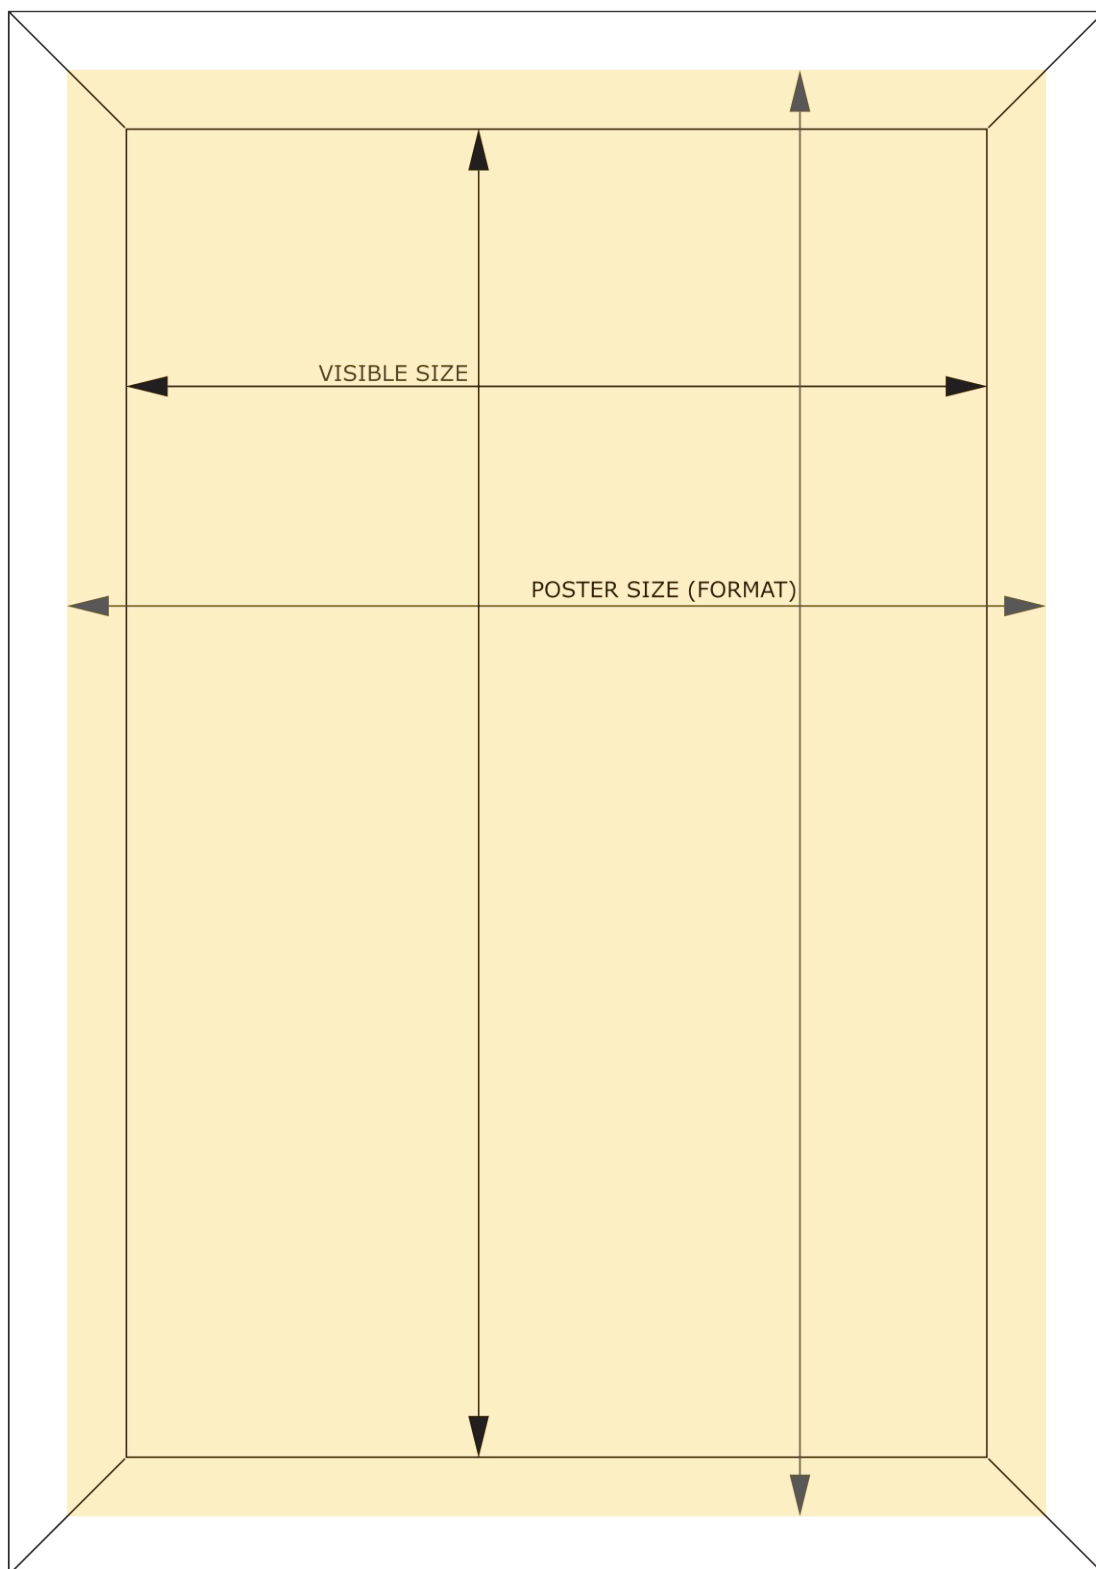

Klaprám A5, ostrý roh, 25 mm

KRA5G25

- Klaprám A5 stříbrně eloxovaný profil
- Klaprám s 25 mm standardním profilem a ostrými rohy
- Antireflexní UV-stabilní krycí fólie

Klaprám A5, ostrý roh, 25 mm

KRA5G25

Klaprám A5, ostrý roh, 25 mm

KRA5G25

SKU	Rozměry (mm) (A x B x C)	Orientace	Viditelný rozměr (mm)	Formát (mm)	Příkon (W)
KRA5G25	179 x 241 x 11	Na šířku	128 x 190 mm	A5 (148 x 210 mm)	-

Osvětlení	Osvětlení barva (K)	Svítivost (cd)	Světelná intenzita (lx)	Čistá hmotnost (kg)	Celková hmotnost (kg)
Ne	Nezadáno	-	-	-	-

Balící jednotka šířka (mm)	Balící jednotka výška (mm)	Balící jednotka délka (mm)	Paleta počet ks	Váha palety (kg)	Typ palety
230	205	300	1200	588	EUR

Certifikace výrobku	EAN
Ne	8595578348606

Klaprám A5, ostrý roh, 25 mm

KRA5G25

Klaprám A5, ostrý roh, 25 mm

KRA5G25

Klaprám A5, ostrý roh, 25 mm

KRA5G25