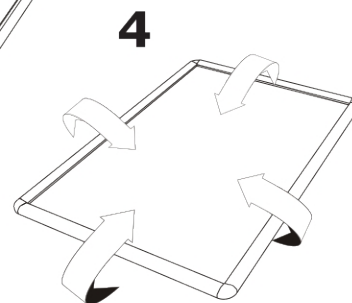

Klaprám A5, ostrý roh, 25 mm

KRA5G25