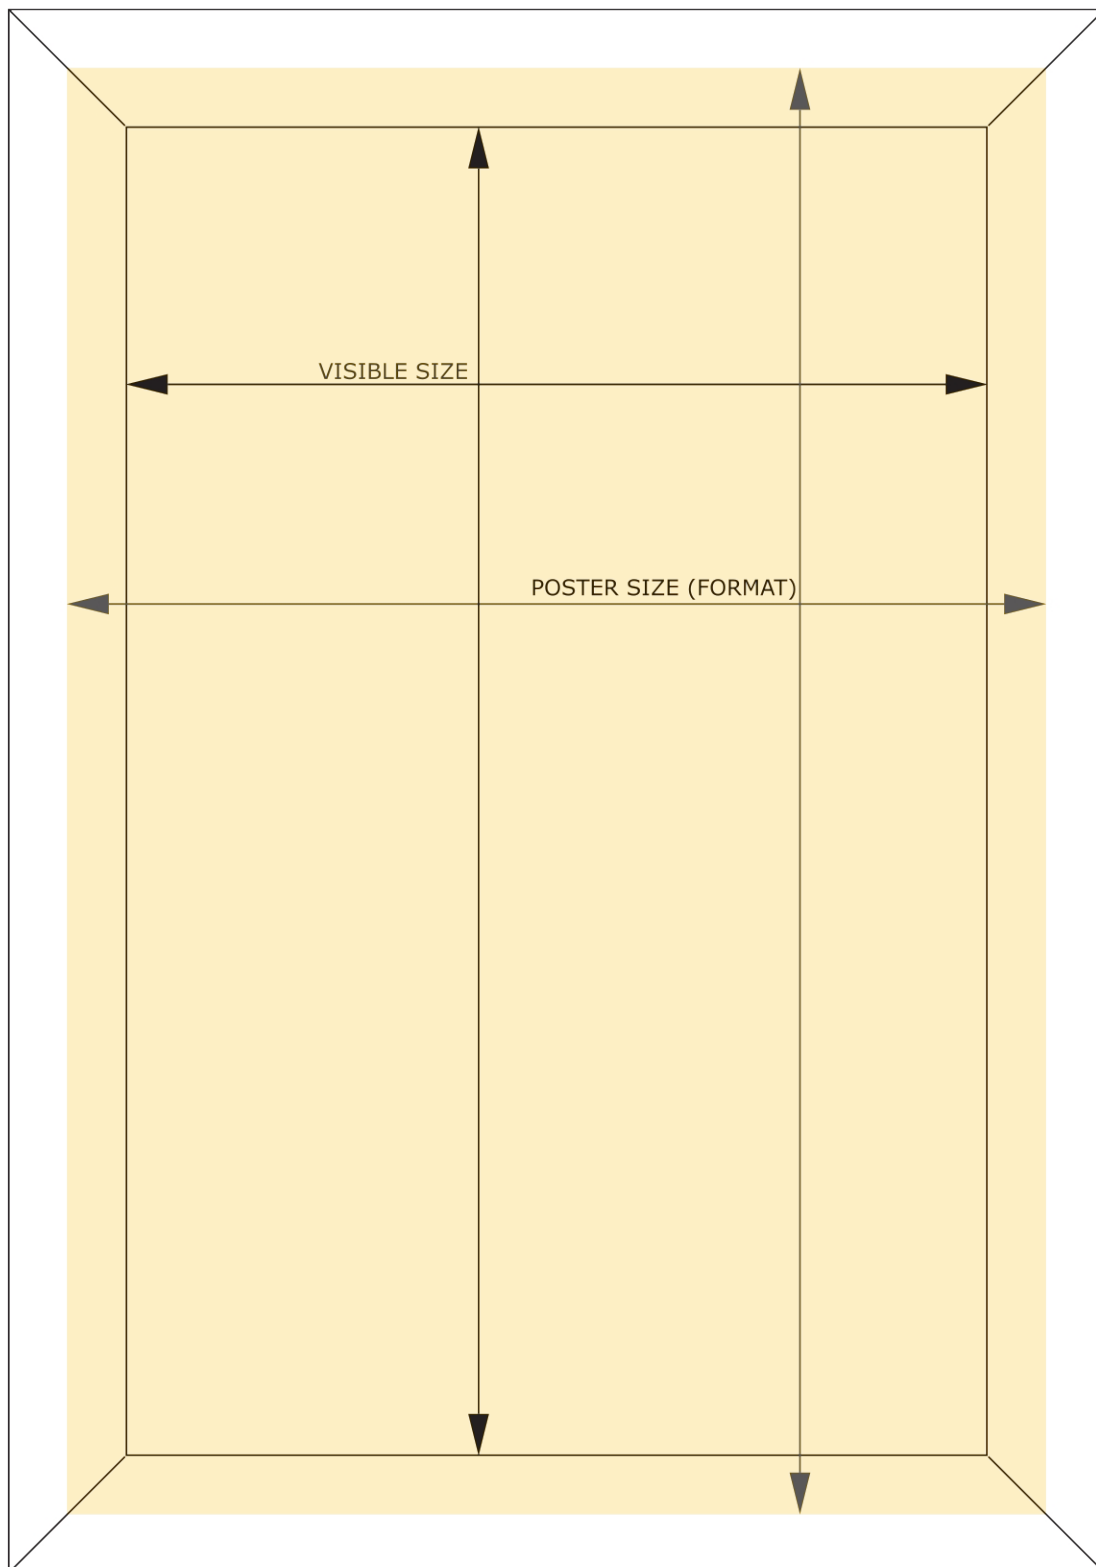

Klaprám A5, ostrý roh, 20 mm

KRA5G20

- Klaprám A5 stříbrně eloxovaný profil
- Klaprám s 20 mm standardním profilem a ostrými rohy
- Antireflexní UV-stabilní krycí fólie

Klaprám A5, ostrý roh, 20 mm

KRA5G20

Klaprám A5, ostrý roh, 20 mm

KRA5G20

SKU	Rozměry (mm) (A x B x C)	Orientace	Viditelný rozměr (mm)	Formát (mm)	Příkon (W)
KRA5G20	177 x 239 x 11	Na výšku	138 x 200 mm	A5 (148 x 210 mm)	-

Osvětlení	Osvětlení barva (K)	Svítivost (cd)	Světelná intenzita (lx)	Čistá hmotnost (kg)	Celková hmotnost (kg)
Ne	Nezadáno	-	-	-	-

Balící jednotka šířka (mm)	Balící jednotka výška (mm)	Balící jednotka délka (mm)	Paleta počet ks	Váha palety (kg)	Typ palety
230	205	300	1200	564	EUR

Certifikace výrobku	EAN
Ne	8595578300239

Klaprám A5, ostrý roh, 20 mm

KRA5G20

Klaprám A5, ostrý roh, 20 mm

KRA5G20

Klaprám A5, ostrý roh, 20 mm

KRA5G20