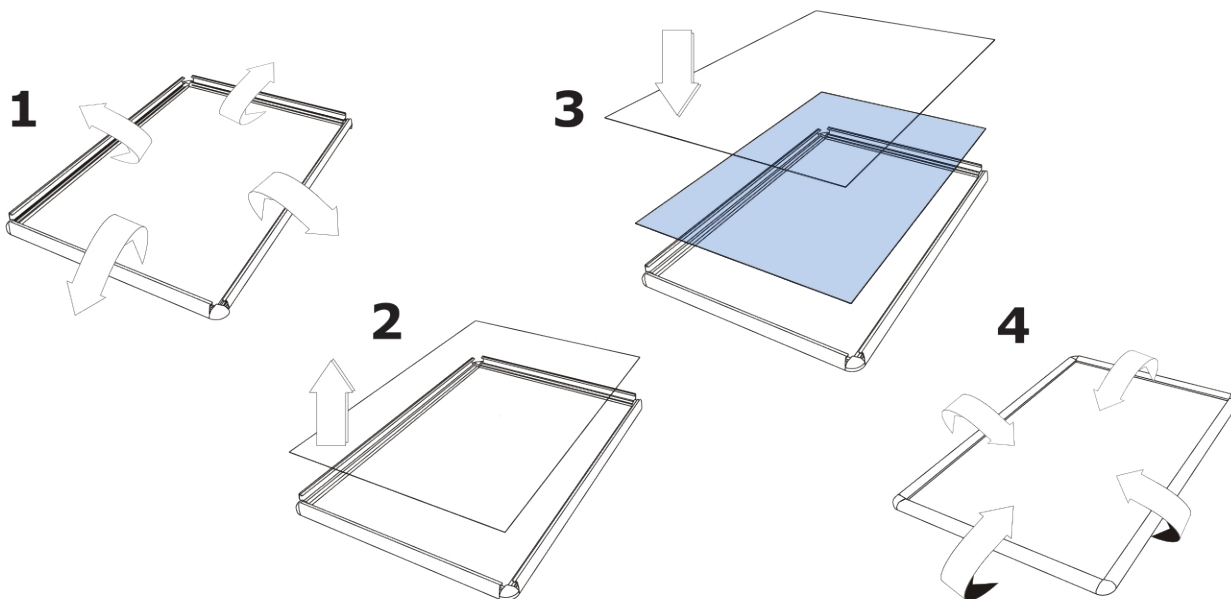

Klaprám A5, ostrý roh, 20 mm

KRA5G20