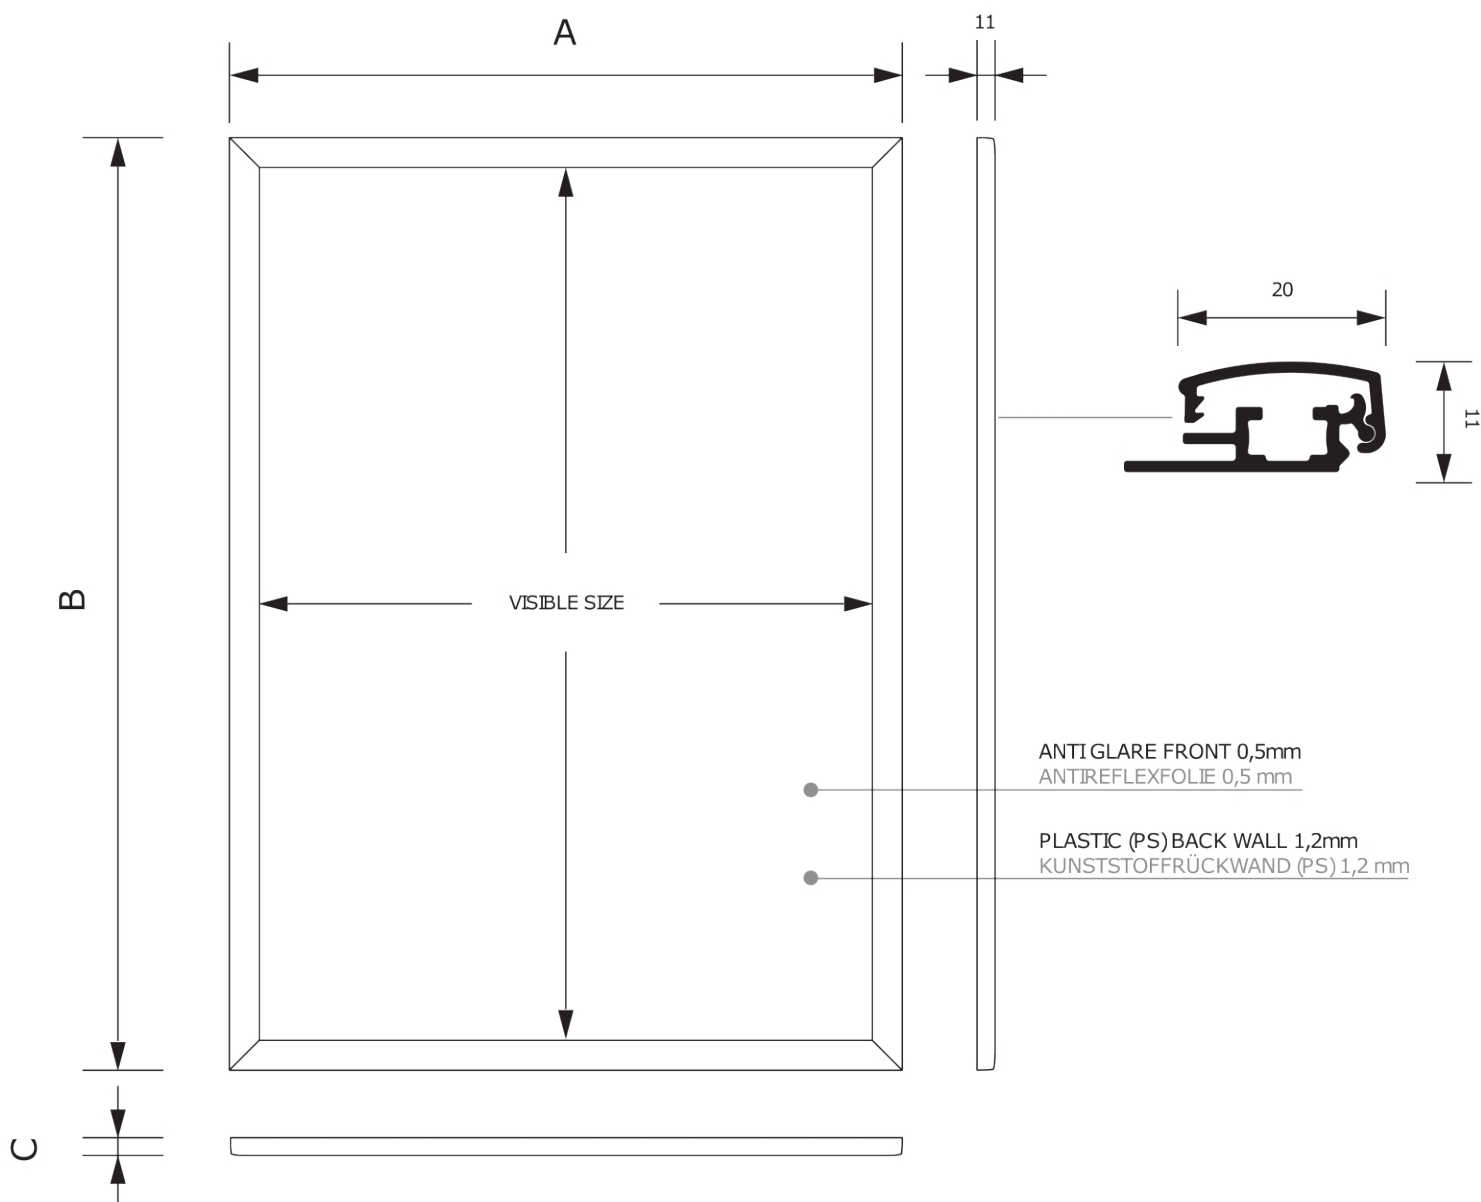

Klaprám A5, ostrý roh, 20 mm

KRA5G20

- Klaprám A5 stříbrně eloxovaný profil
- Klaprám s 20 mm standardním profilem a ostrými rohy
- Antireflexní UV-stabilní krycí fólie

Klaprám A5, ostrý roh, 20 mm

KRA5G20

Klaprám A5, ostrý roh, 20 mm

KRA5G20

SKU	Rozměry (mm) (A x B x C)	Orientace	Viditelný rozměr (mm)	Formát (mm)	Příkon (W)
KRA5G20	177 x 239 x 11	Na výšku	138 x 200 mm	A5 (148 x 210 mm)	-

Osvětlení	Osvětlení barva (K)	Svítivost (cd)	Světelná intenzita (lx)	Čistá hmotnost (kg)	Celková hmotnost (kg)
Ne	Nezadáno	-	-	-	-

Balící jednotka šířka (mm)	Balící jednotka výška (mm)	Balící jednotka délka (mm)	Paleta počet ks	Váha palety (kg)	Typ palety
230	205	300	1200	564	EUR

Certifikace výrobku	EAN
Ne	8595578300239

Klaprám A5, ostrý roh, 20 mm

KRA5G20

Klaprám A5, ostrý roh, 20 mm

KRA5G20

Klaprám A5, ostrý roh, 20 mm

KRA5G20