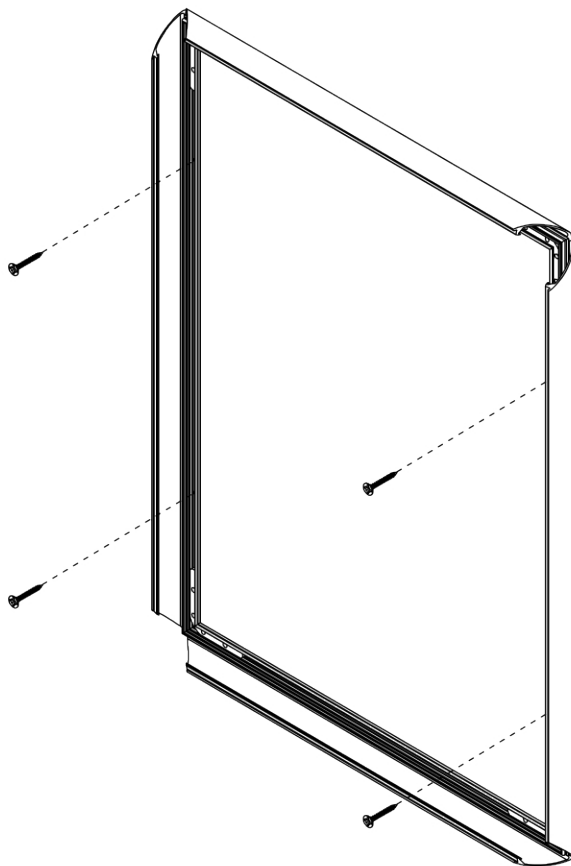

Klaprám A5, ostrý roh, 20 mm

KRA5G20