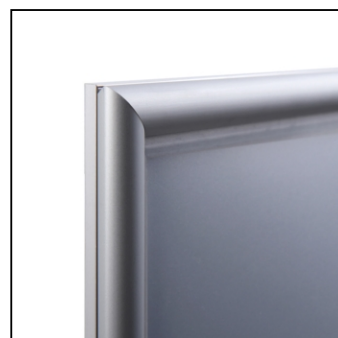

## Klaprám A5, ostrý roh, 15 mm

KRA5G15

- Klaprám A5 stříbrně eloxovaný profil
- Klaprám s 15 mm minimalistickým profilem a ostrými rohy
- Antireflexní UV-stabilní krycí fólie

## Klaprám A5, ostrý roh, 15 mm

KRA5G15

SKU	Rozměry (mm) (A x B x C)	Orientace	Viditelný rozměr (mm)	Formát (mm)	Příkon (W)
KRA5G15	160 x 222 x 13	Na výšku	-	A5 (148 x 210 mm)	-

Osvětlení	Osvětlení barva (K)	Svítivost (cd)	Světelná intenzita (lx)	Čistá hmotnost (kg)	Celková hmotnost (kg)
Ne	Nezadáno	-	-	-	-