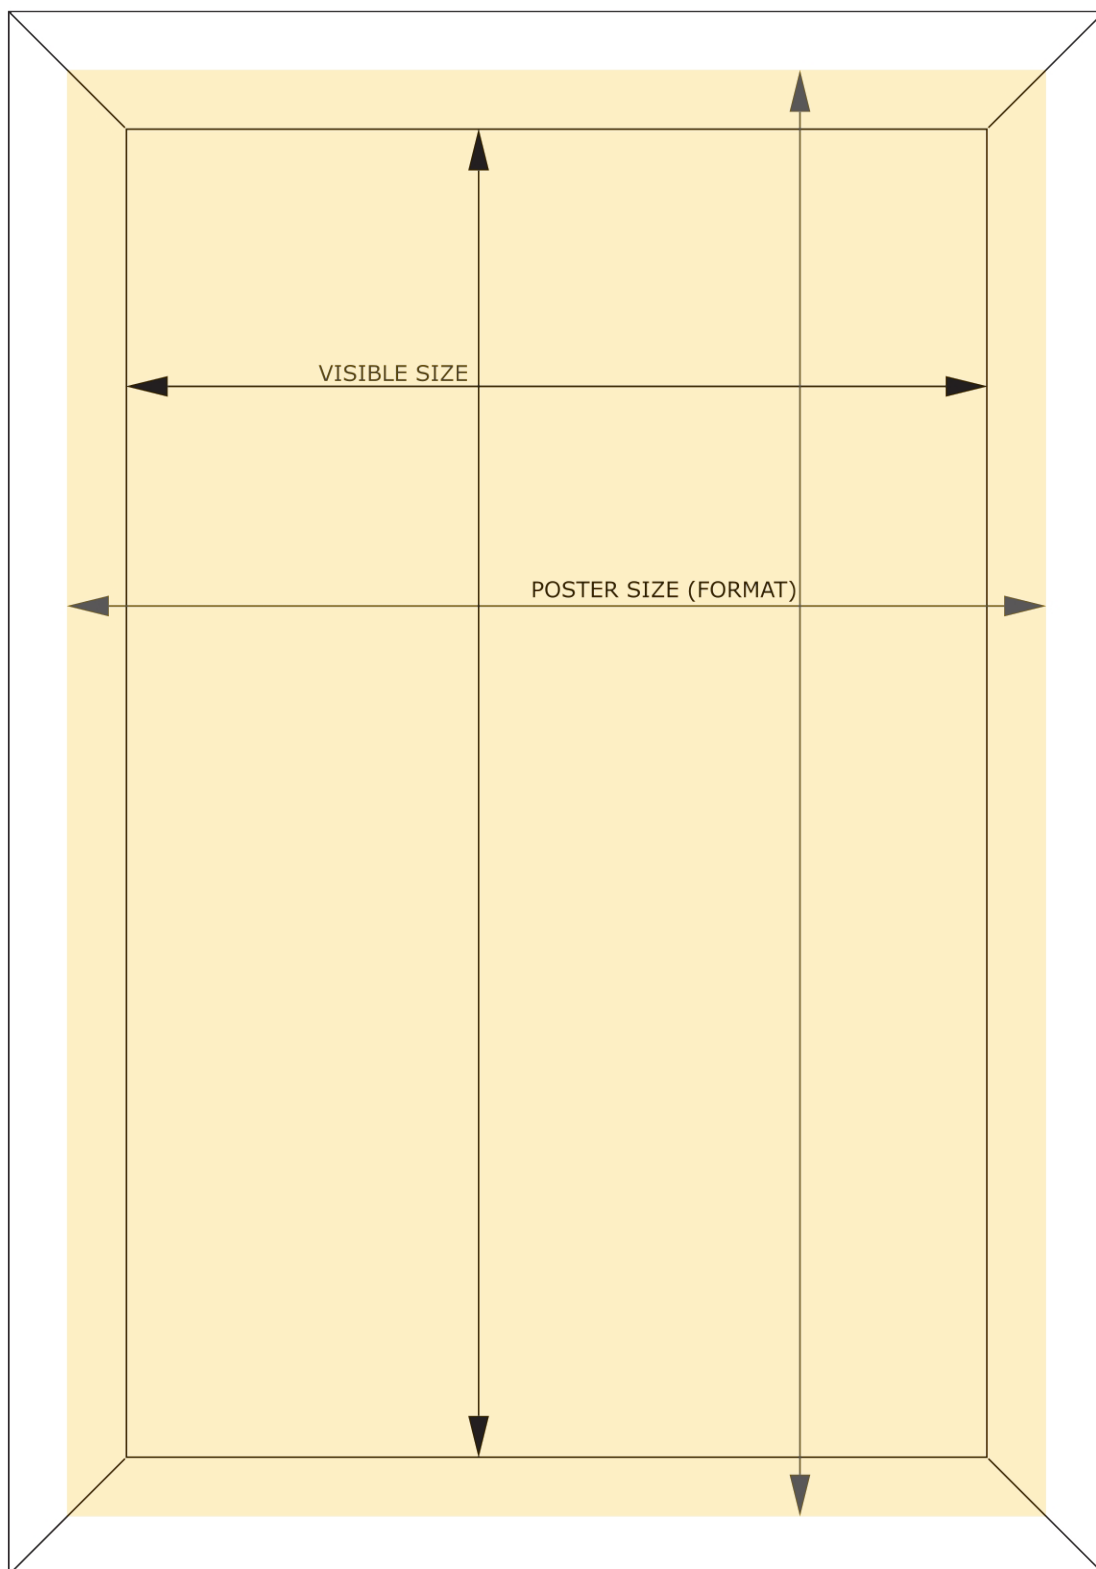

Klaprám Compasso® A4, ostrý roh, 37 mm

KRA4G37