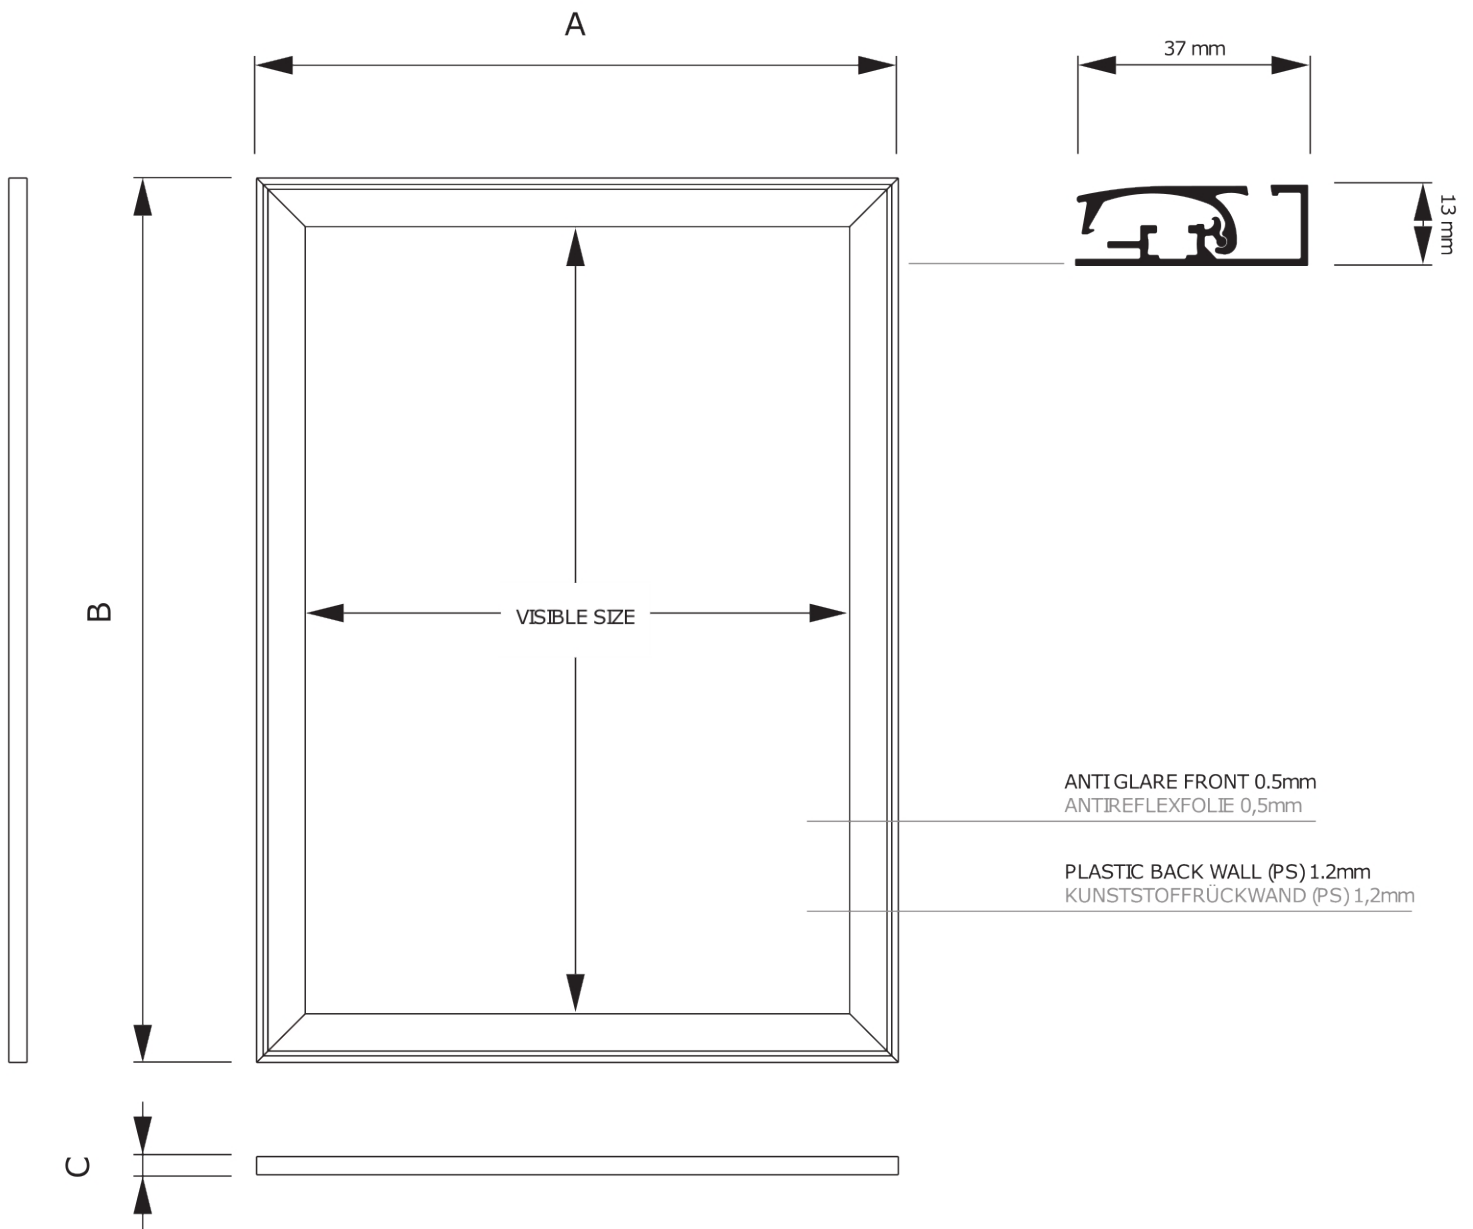

Klaprám Compasso® A4, ostrý roh, 37 mm

KRA4G37

- Klaprám A4 stříbrně eloxovaný profil
- Designový rám 37 mm s ostrými rohy
- Antireflexní UV-stabilní krycí fólie

Klaprám Compasso[®] A4, ostrý roh, 37 mm

KRA4G37

Klaprám Compasso® A4, ostrý roh, 37 mm

KRA4G37

SKU	Rozměry (mm) (A x B x C)	Orientace	Viditelný rozměr (mm)	Formát (mm)	Příkon (W)
KRA4G37	264 x 351 x 13	Na výšku	192 x 279 mm	A4 (210 x 297 mm)	-

Osvětlení	Osvětlení barva (K)	Svítivost (cd)	Světelná intenzita (lx)	Čistá hmotnost (kg)	Celková hmotnost (kg)
Ne	Nezadáno	-	-	0,71	1,07

Balící jednotka šířka (mm)	Balící jednotka výška (mm)	Balící jednotka délka (mm)	Paleta počet ks	Váha palety (kg)	Typ palety
285	30	372	312	358	EUR

Certifikace výrobku	EAN
Ne	8595578301717

Klaprám Compasso® A4, ostrý roh, 37 mm

KRA4G37

Klaprám Compasso® A4, ostrý roh, 37 mm

KRA4G37