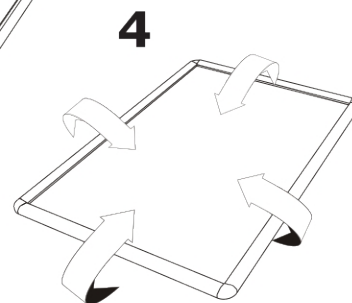

Klaprám A4, ostrý roh, 25 mm

KRA4G25