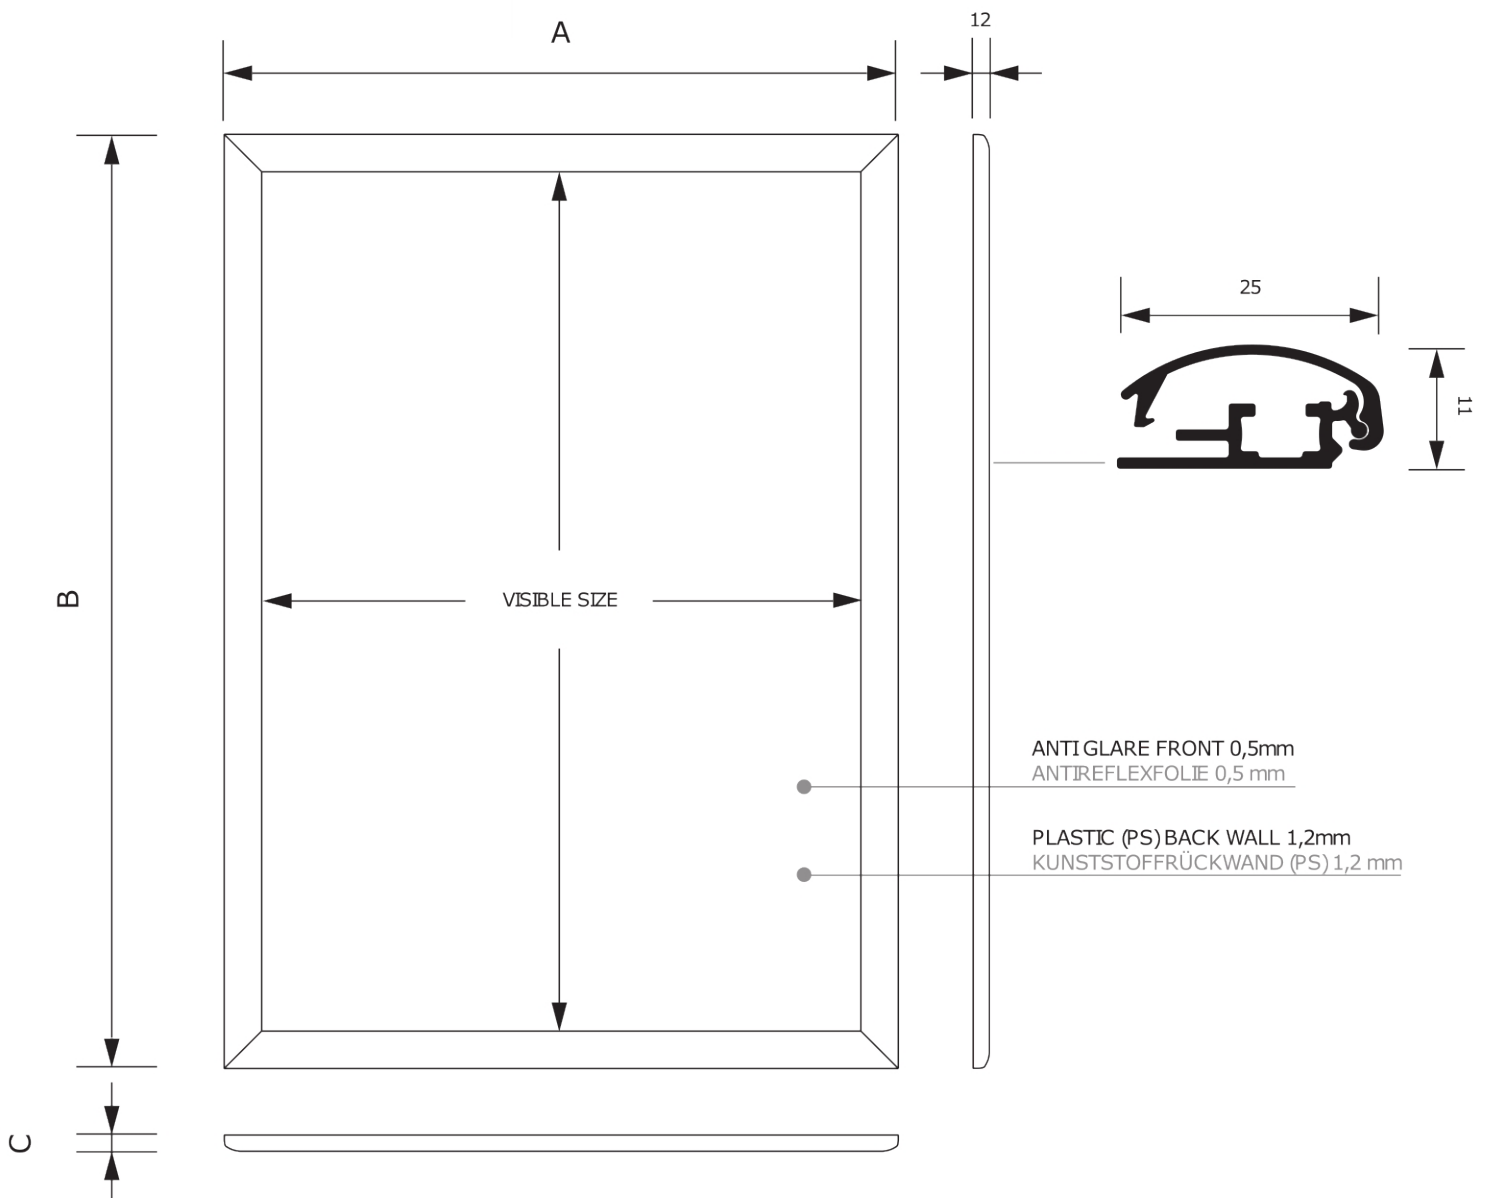

Klaprám A4, ostrý roh, 25 mm

KRA4G25

- Klaprám A4 stříbrně eloxovaný profil
- Klaprám s 25 mm standardním profilem a ostrými rohy
- Antireflexní UV-stabilní krycí fólie

Klaprám A4, ostrý roh, 25 mm

KRA4G25

Klaprám A4, ostrý roh, 25 mm

KRA4G25

SKU	Rozměry (mm) (A x B x C)	Orientace	Viditelný rozměr (mm)	Formát (mm)	Příkon (W)
KRA4G25	241 x 328 x 11	Na výšku	190 x 277 mm	A4 (210 x 297 mm)	-

Osvětlení	Osvětlení barva (K)	Svítivost (cd)	Světelná intenzita (lx)	Čistá hmotnost (kg)	Celková hmotnost (kg)
Ne	Nezadáno	-	-	-	0,59

Balící jednotka šířka (mm)	Balící jednotka výška (mm)	Balící jednotka délka (mm)	Paleta počet ks	Váha palety (kg)	Typ palety
250	20	337	800	496	EUR

Certifikace výrobku	EAN
Ne	8595578300673

Klaprám A4, ostrý roh, 25 mm