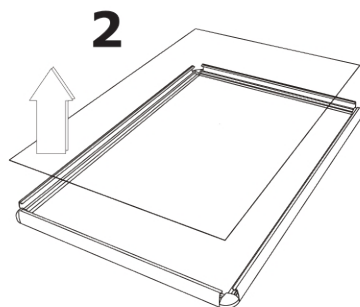

Klaprám A4, ostrý roh, 25 mm

KRA4G25