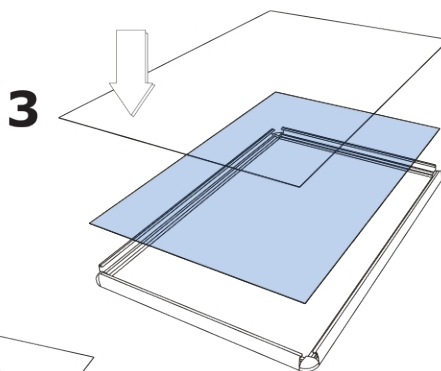

Klaprám A4, ostrý roh, 25 mm

KRA4G25