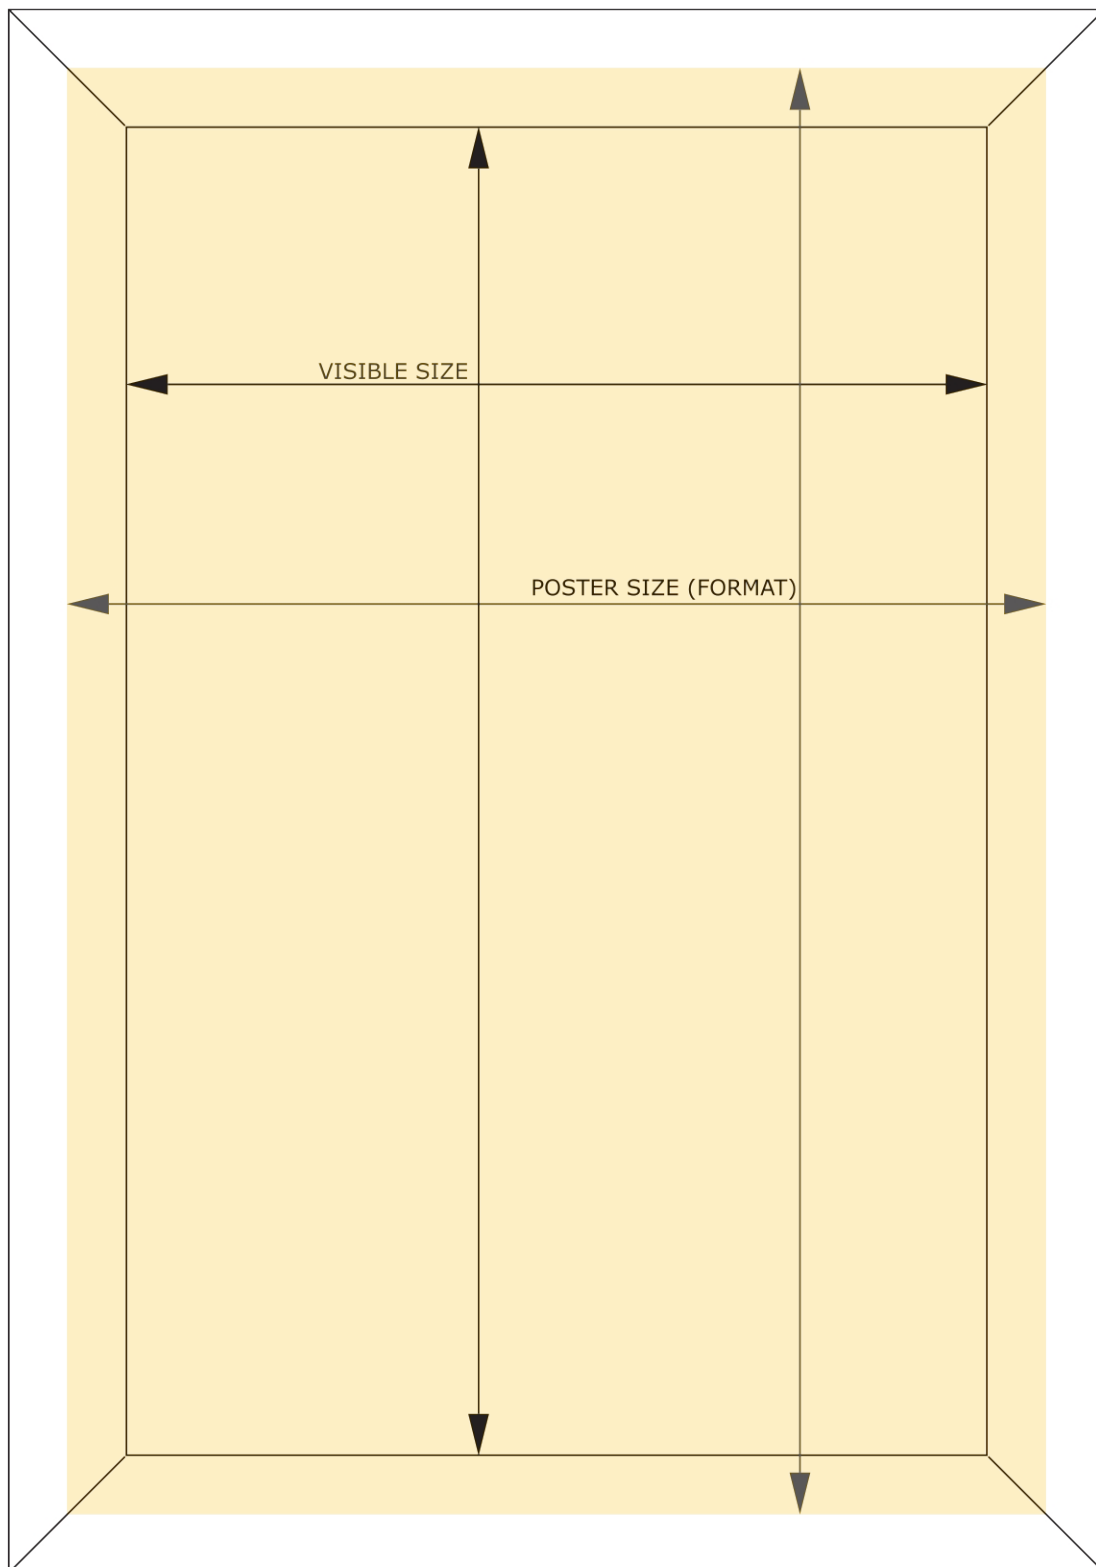

Klaprám A4, ostrý roh, 25 mm

KRA4G25