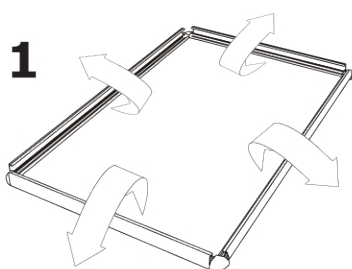

Klaprám A4, ostrý roh, 25 mm

KRA4G25