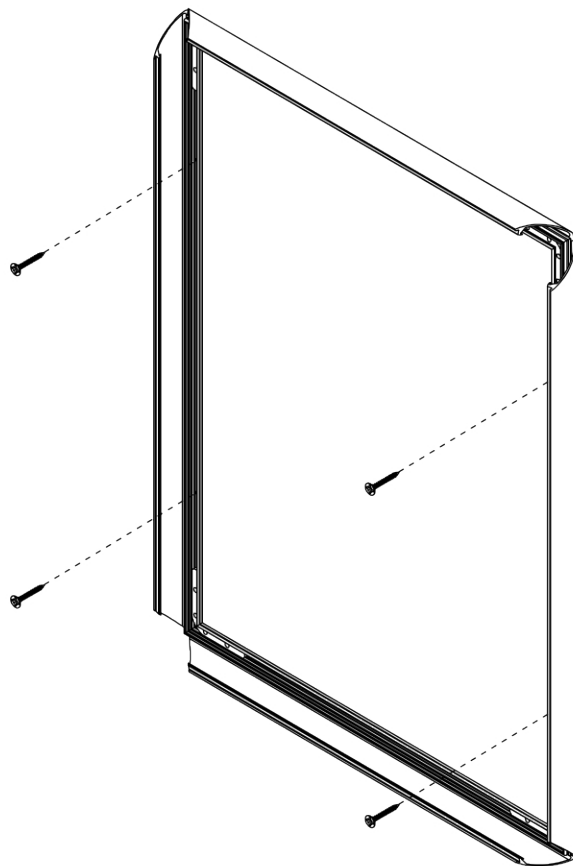

Klaprám A4, ostrý roh, 25 mm

KRA4G25