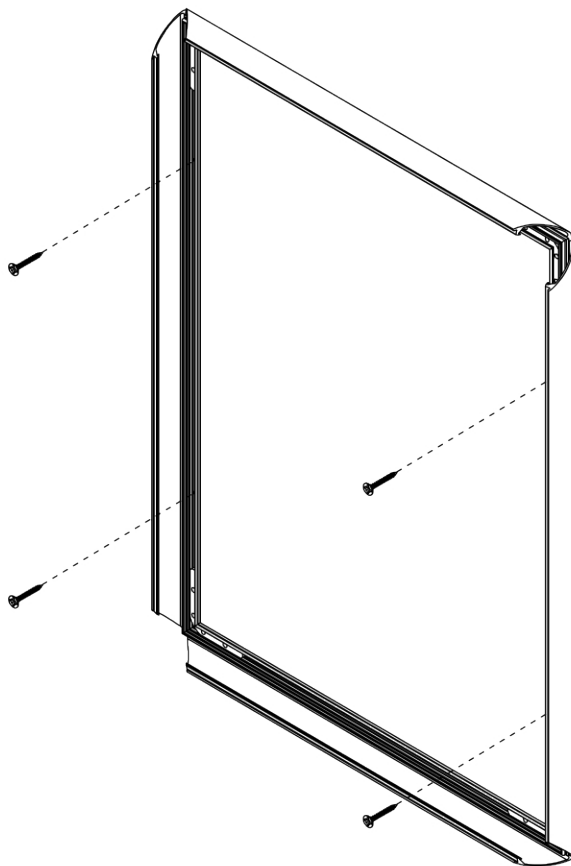

Klaprám A4, ostrý roh, 20 mm

KRA4G20