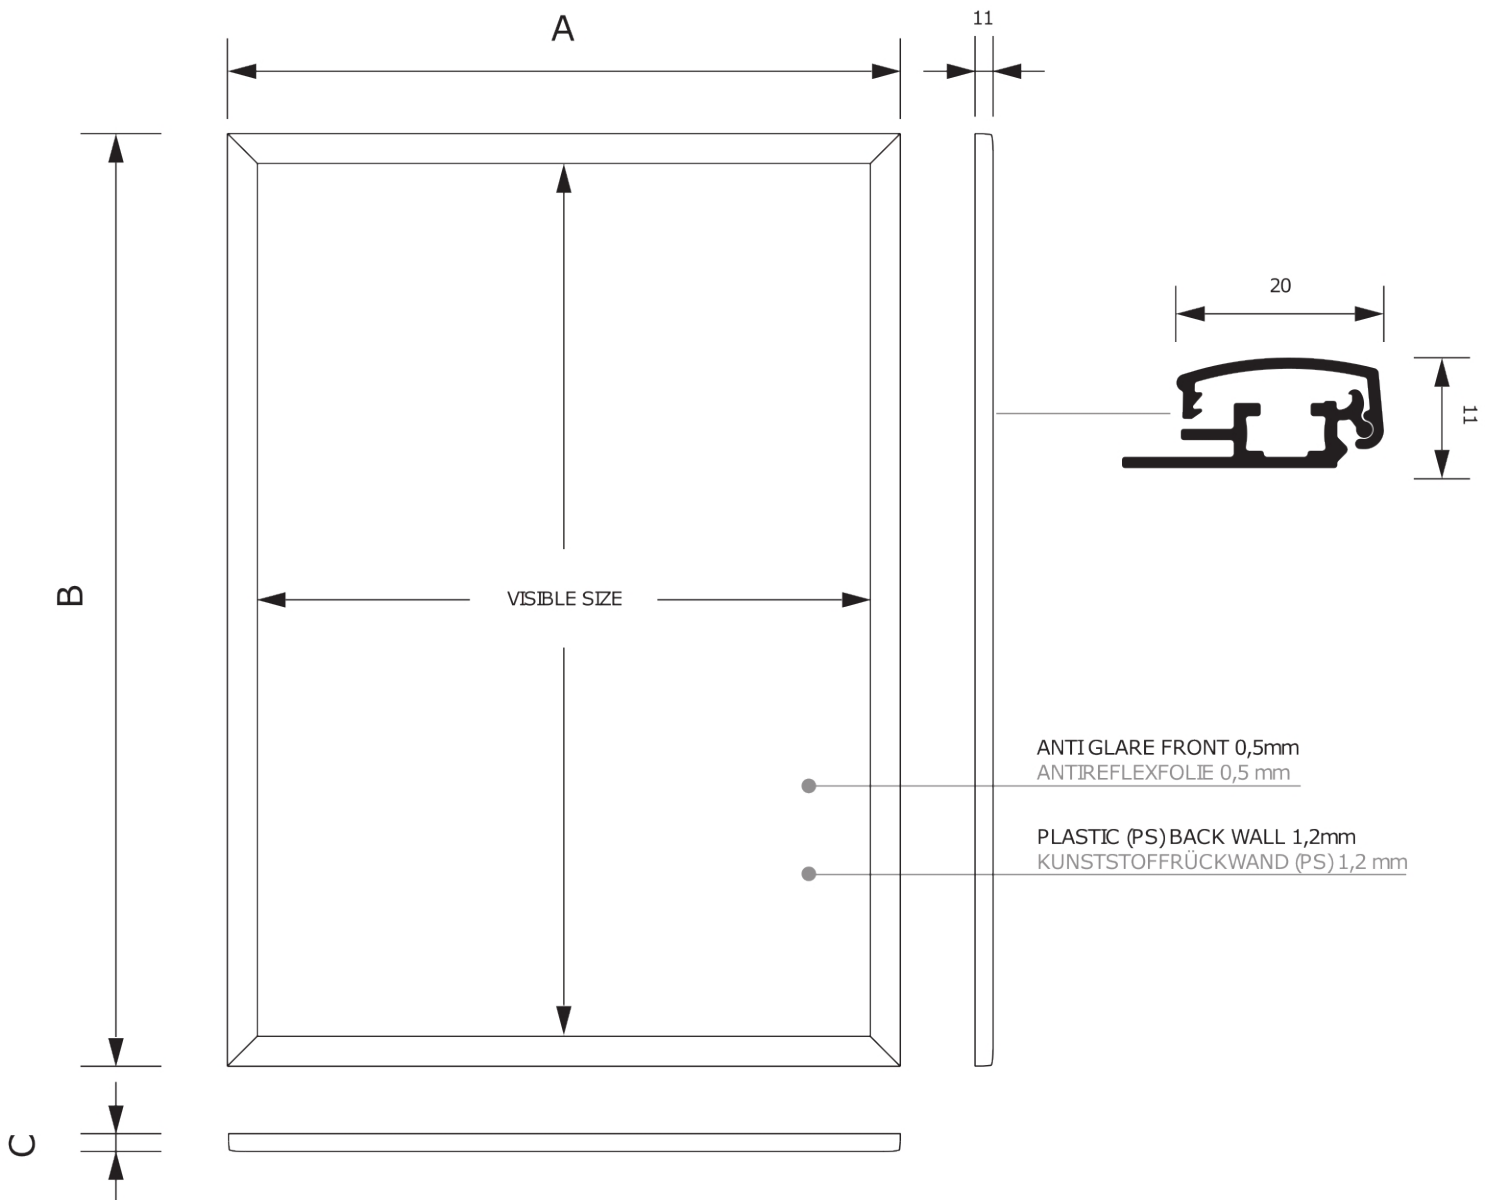

## Klaprám A4, ostrý roh, 20 mm

KRA4G20

- Klaprám A4 stříbrně eloxovaný profil
- Klaprám s 20 mm standardním profilem a ostrými rohy
- Antireflexní UV-stabilní krycí fólie

## Klaprám A4, ostrý roh, 20 mm

KRA4G20

## Klaprám A4, ostrý roh, 20 mm

KRA4G20

SKU	Rozměry (mm) (A x B x C)	Orientace	Viditelný rozměr (mm)	Formát (mm)	Příkon (W)
KRA4G20	239 x 326 x 11	Na výšku	200 x 287 mm	A4 (210 x 297 mm)	-

Osvětlení	Osvětlení barva (K)	Svítivost (cd)	Světelná intenzita (lx)	Čistá hmotnost (kg)	Celková hmotnost (kg)
Ne	Nezadáno	-	-	-	0,59