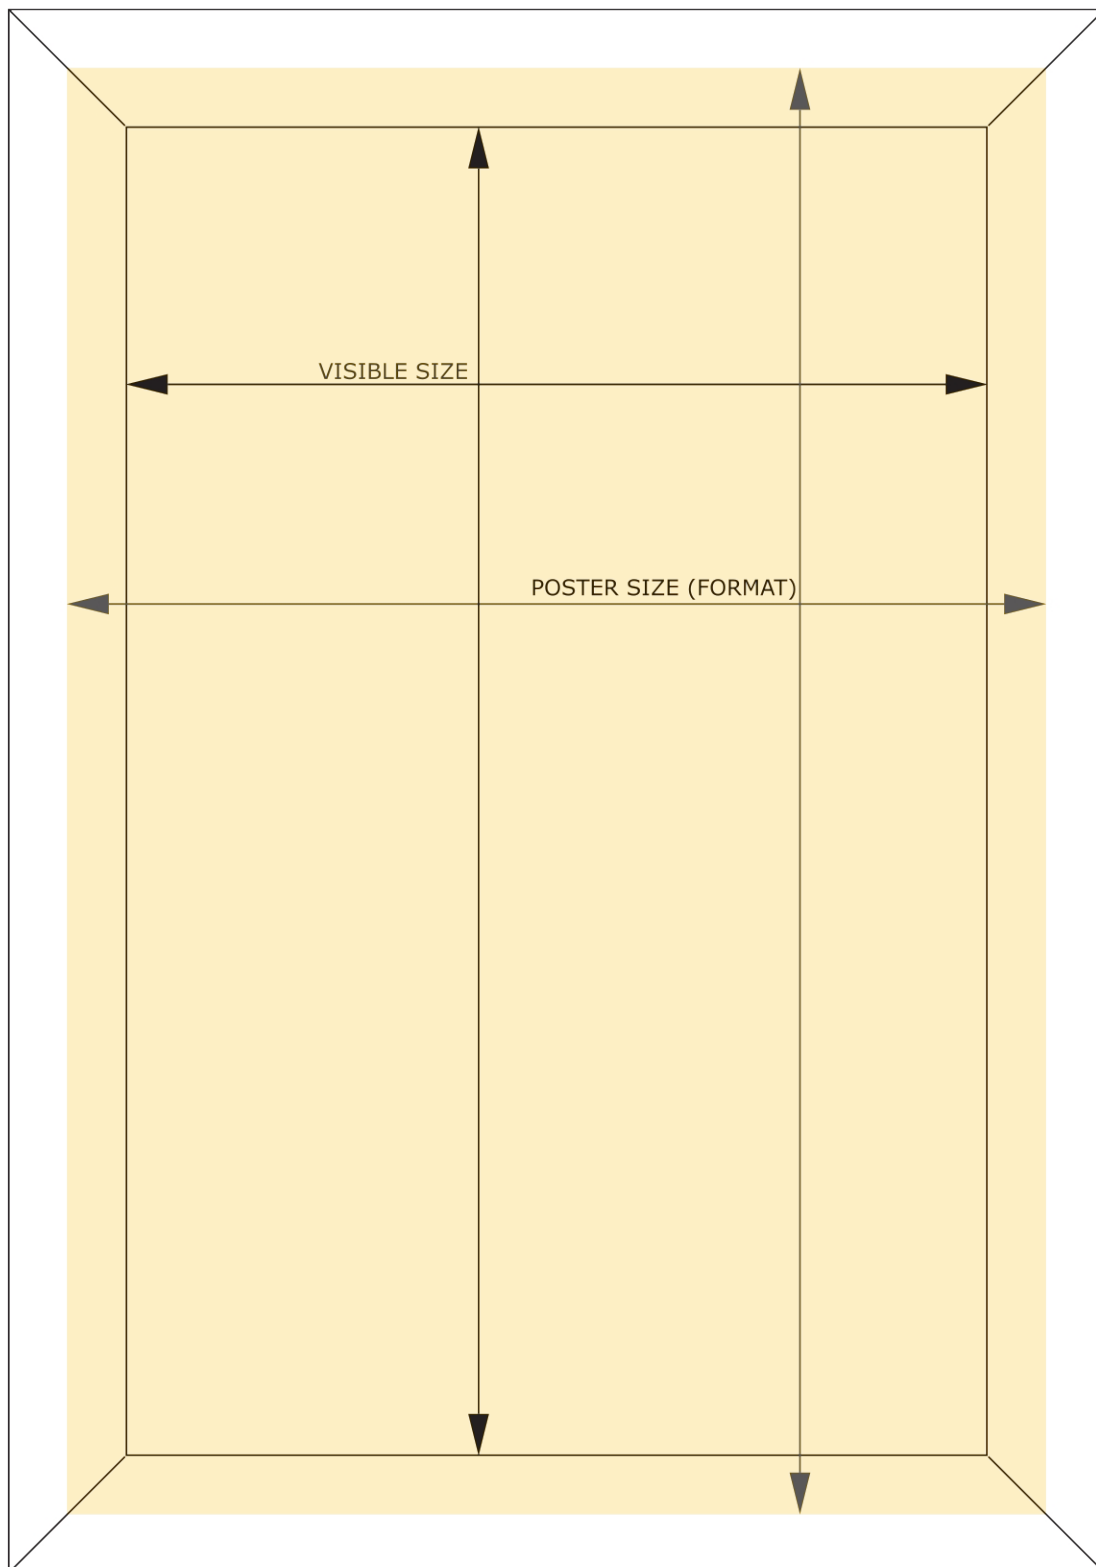

Klaprám A4, ostrý roh, 20 mm

KRA4G20