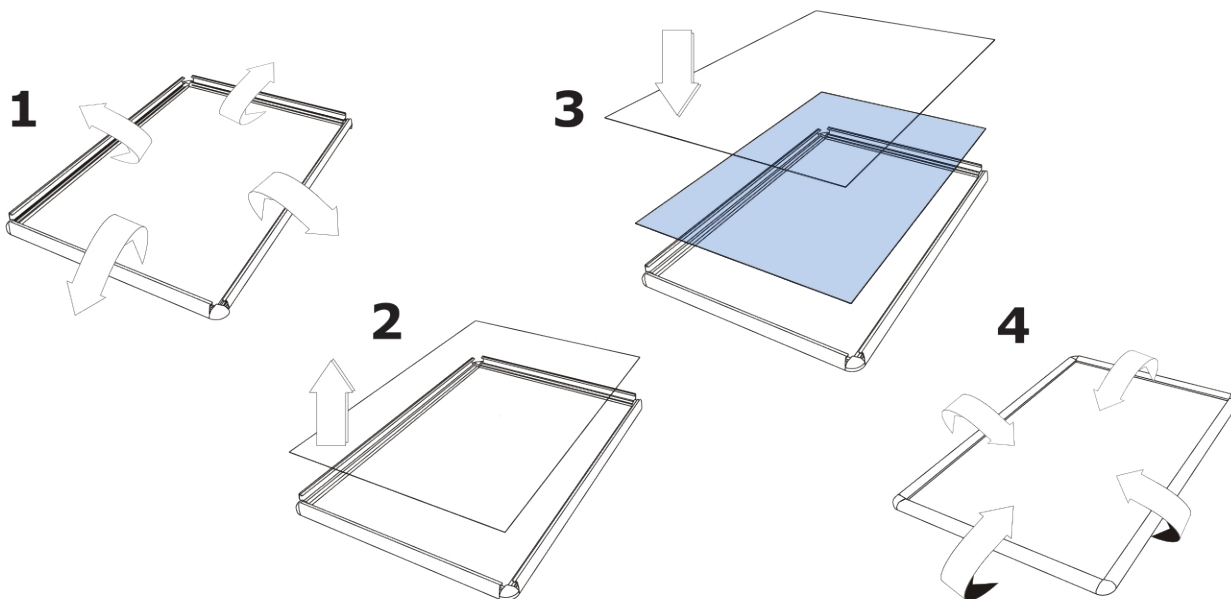

Klaprám A4, ostrý roh, 20 mm

KRA4G20