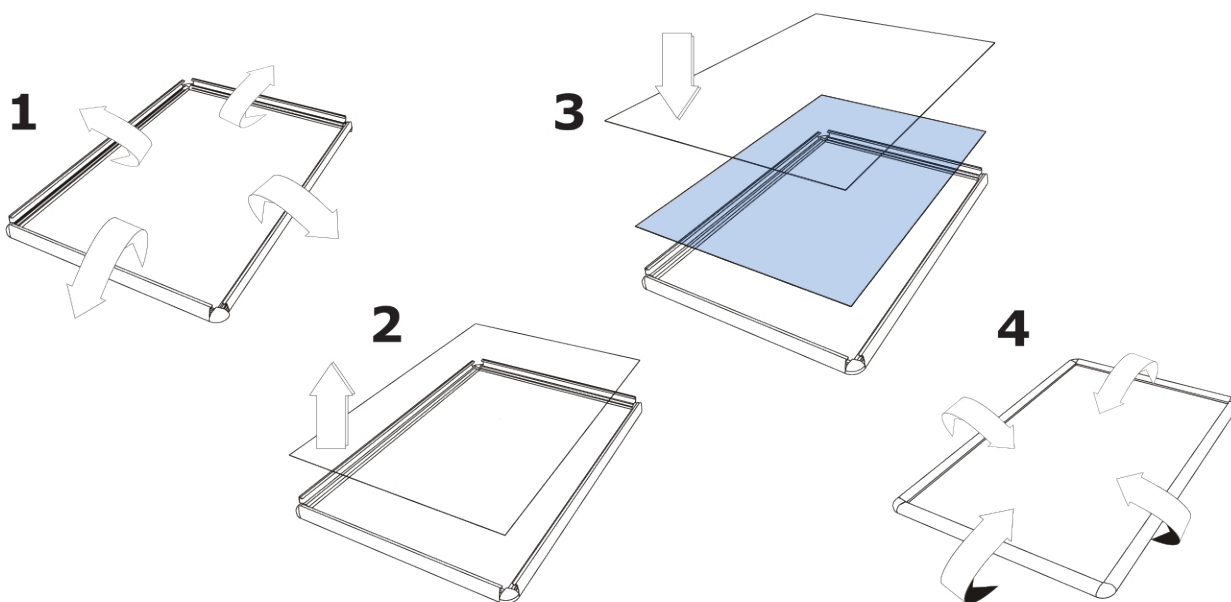

Klaprám A0, ostrý roh, 25 mm

KRA0G25