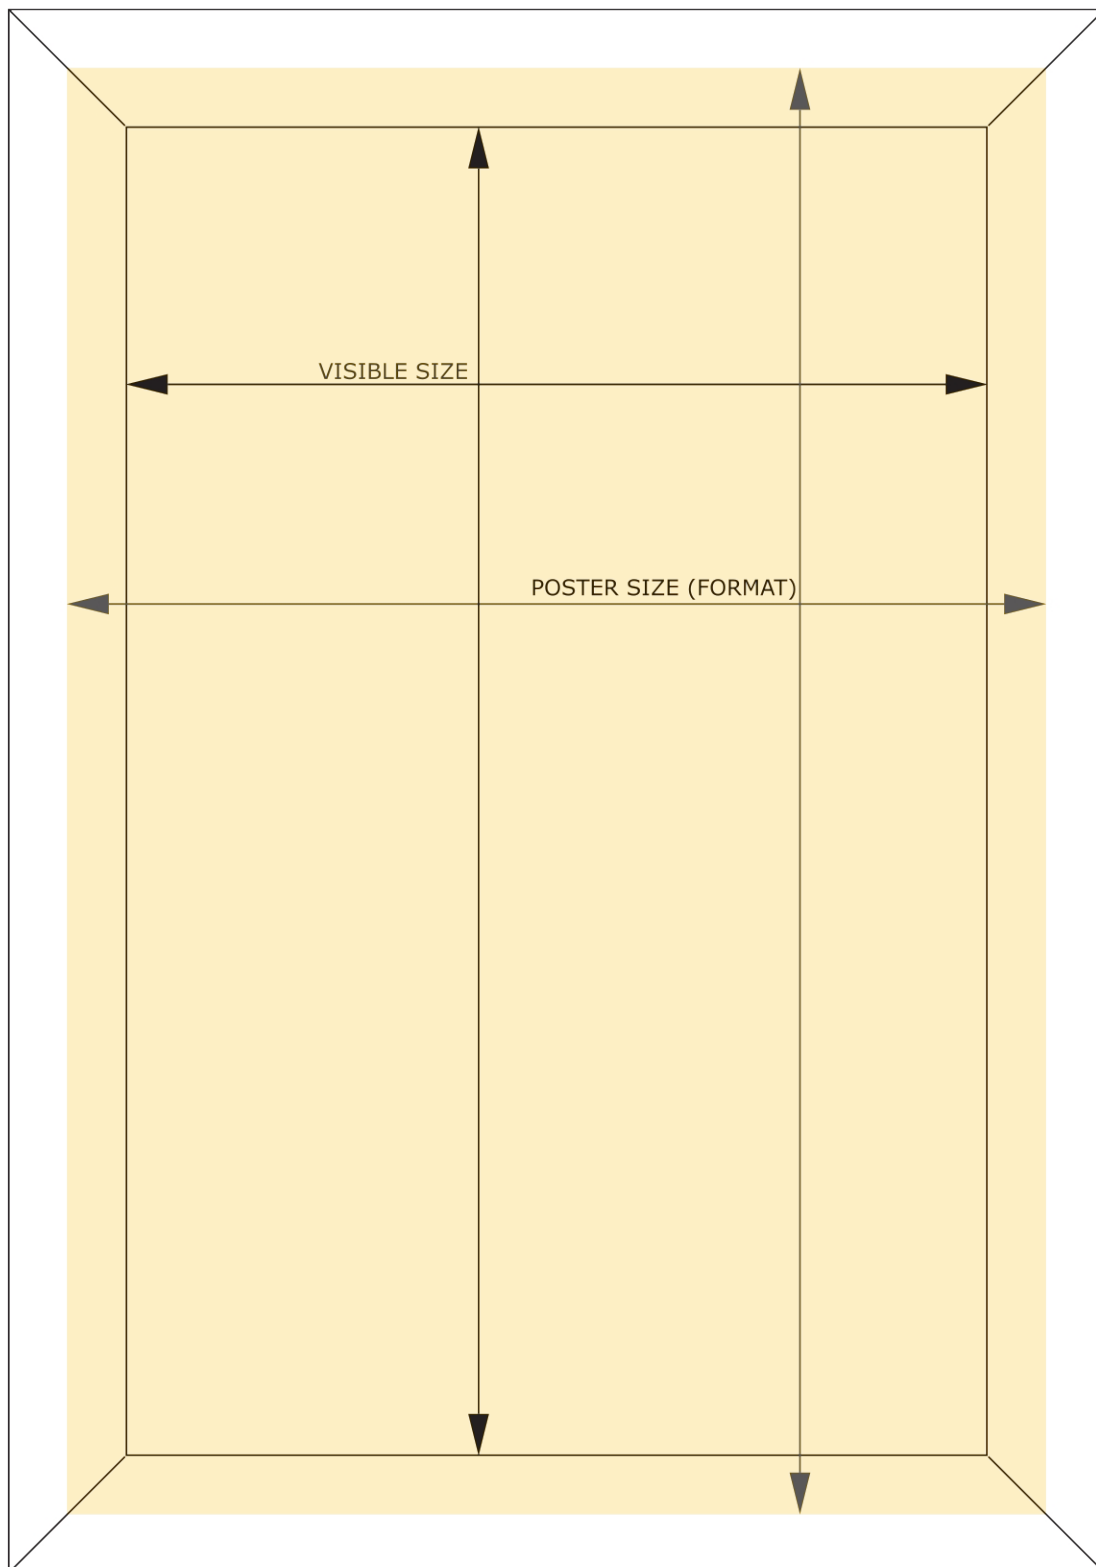

Klaprám A0, ostrý roh, 25 mm

KRA0G25