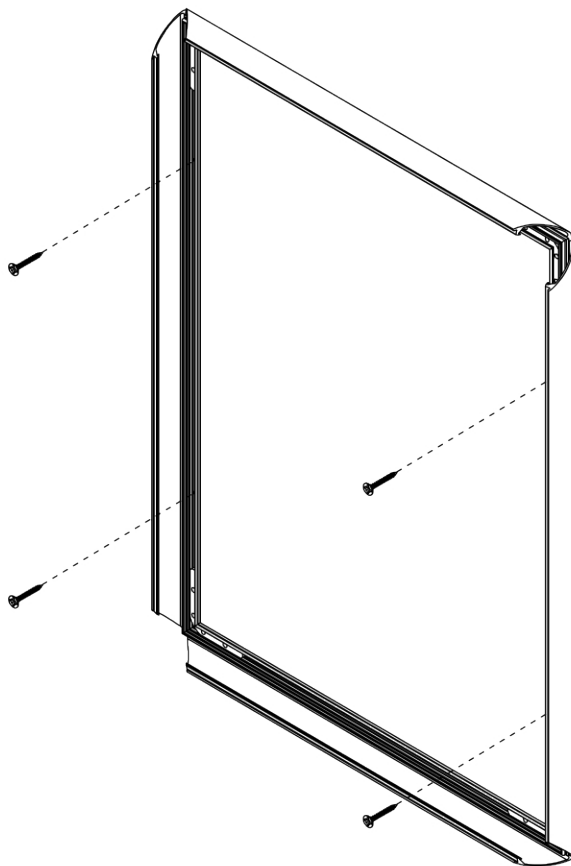

Klaprám A0, ostrý roh, 25 mm

KRA0G25