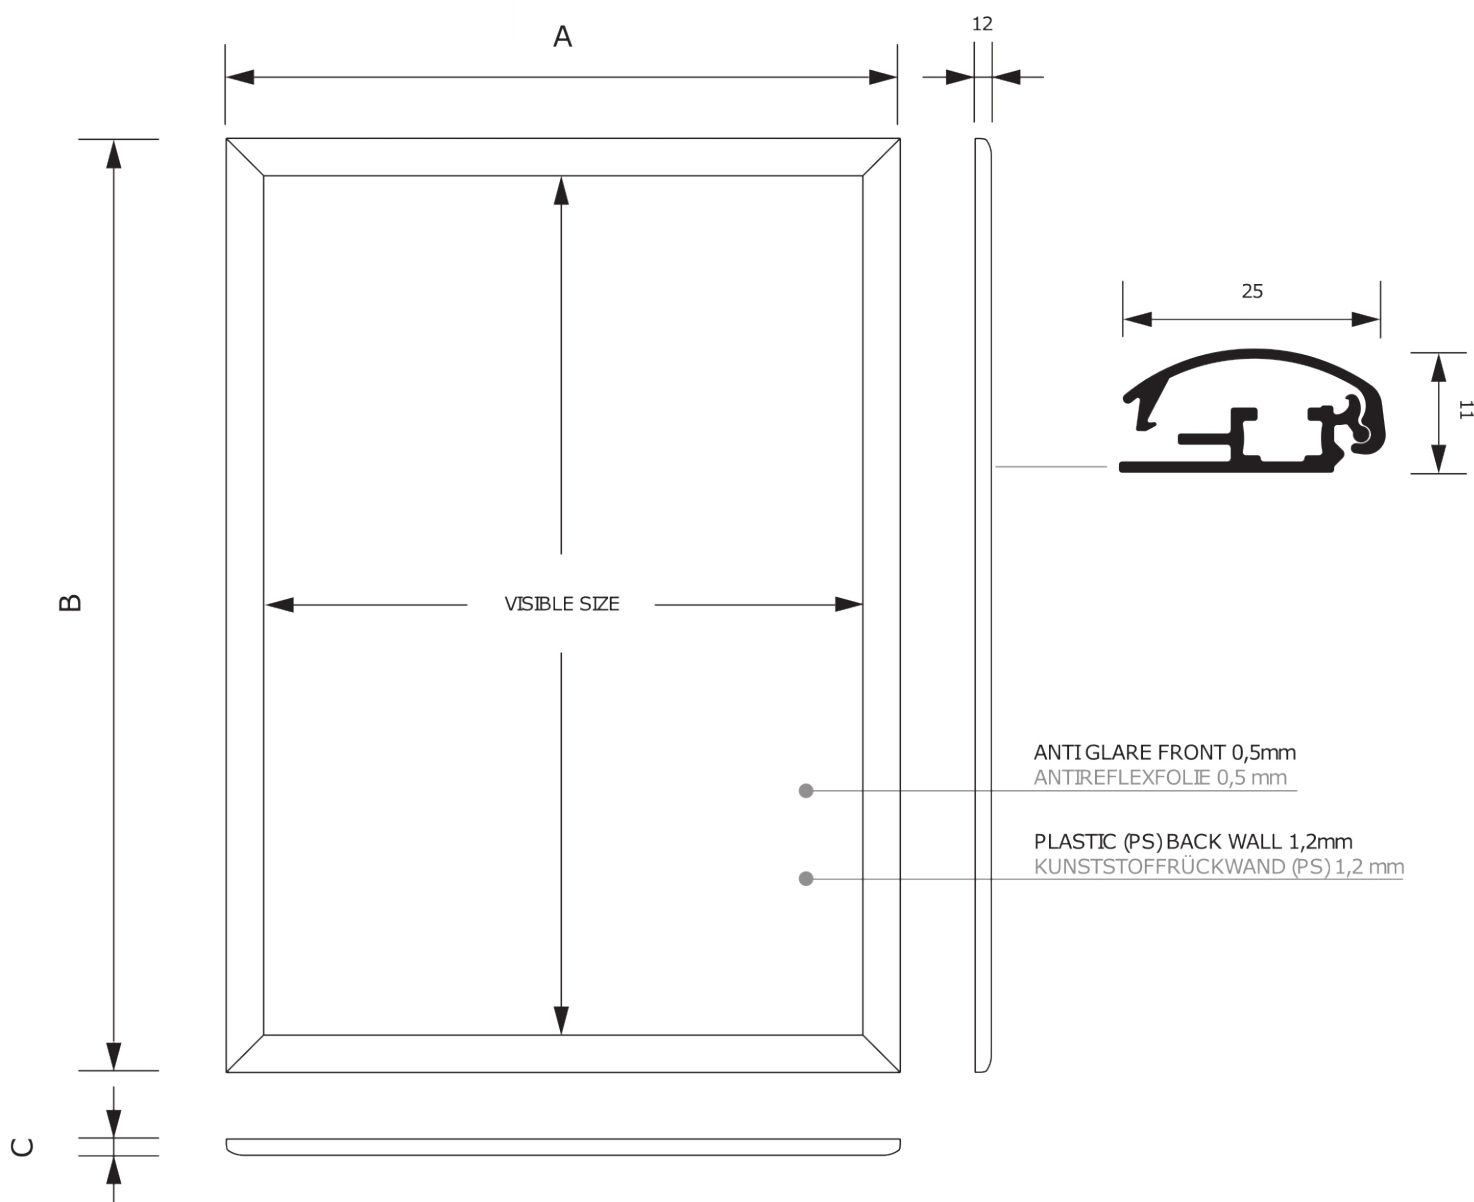

## Klaprám A0, ostrý roh, 25 mm

KRA0G25

- Klaprám A0 stříbrně eloxovaný profil
- Klaprám s 25 mm standardním profilem a ostrými rohy
- Antireflexní UV-stabilní krycí fólie

## Klaprám A0, ostrý roh, 25 mm

KRA0G25

| SKU     | Rozměry (mm)<br>(A x B x C) | Orientace | Viditelný rozměr (mm) | Formát (mm)        | Příkon (W) |
|---------|-----------------------------|-----------|-----------------------|--------------------|------------|
| KRA0G25 | 872 x 1220 x 11             | Na výšku  | 821 x 1169 mm         | A0 (841 x 1189 mm) | -          |