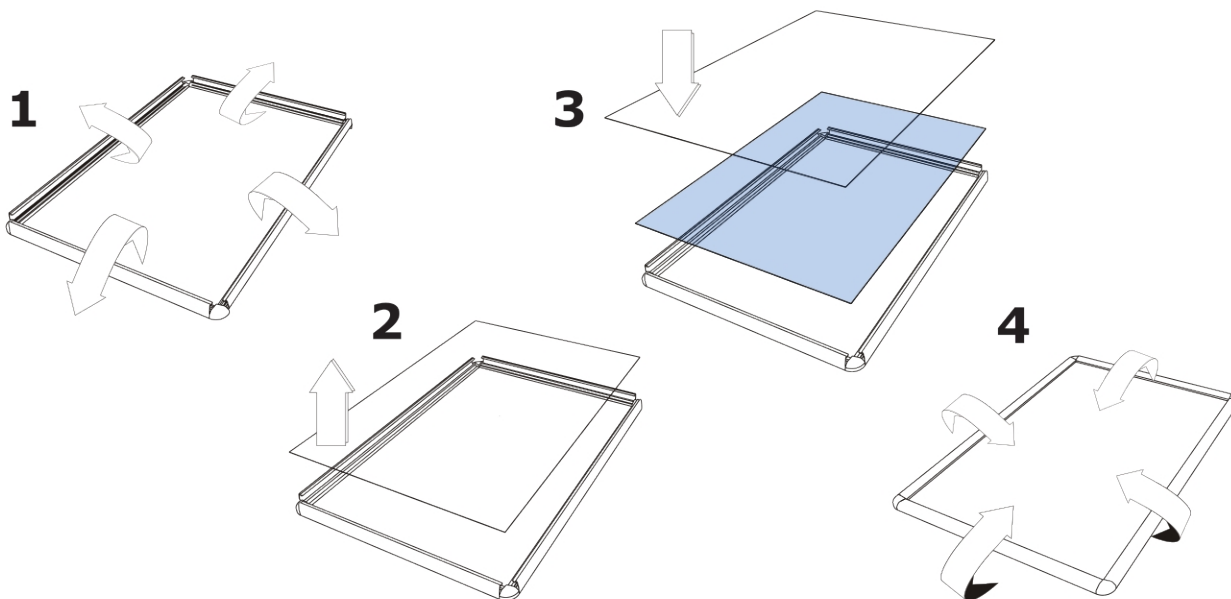

Klaprám 70 x 100 cm, oblý roh, 25 mm

KR70x100R25