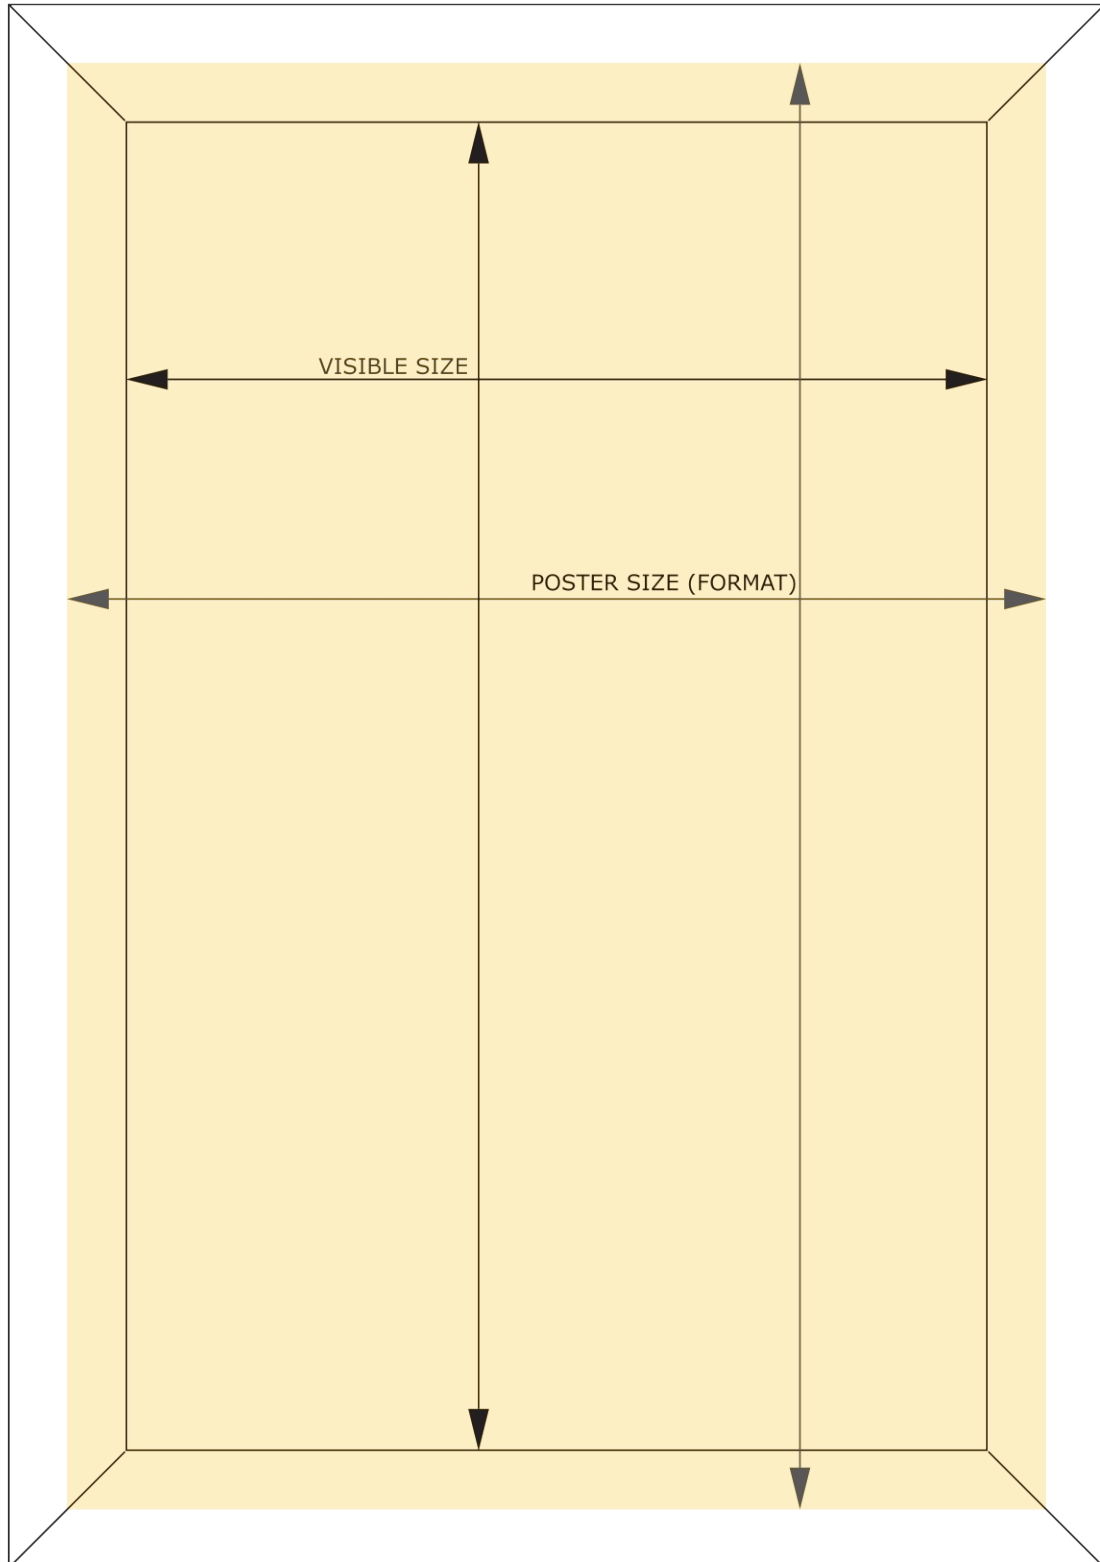

Klaprám 70 x 100 cm, oblý roh, 25 mm

KR70x100R25

- Klaprám 70 x 100 cm stříbrně eloxovaný profil
- Klaprám s 25 mm standardním profilem a oblými rohy
- Antireflexní UV-stabilní krycí fólie

Klaprám 70 x 100 cm, oblý roh, 25 mm

KR70x100R25

Klaprám 70 x 100 cm, oblý roh, 25 mm

KR70x100R25

SKU	Rozměry (mm) (A x B x C)	Orientace	Viditelný rozměr (mm)	Formát (mm)	Příkon (W)
KR70x100R25	731 x 1031 x 11	Na výšku	690 x 990 mm	700 x 1000 mm	-

Certifikace výrobku	EAN
Ne	8595578300871

Klaprám 70 x 100 cm, oblý roh, 25 mm

KR70x100R25

Klaprám 70 x 100 cm, oblý roh, 25 mm

KR70x100R25

Klaprám 70 x 100 cm, oblý roh, 25 mm

KR70x100R25