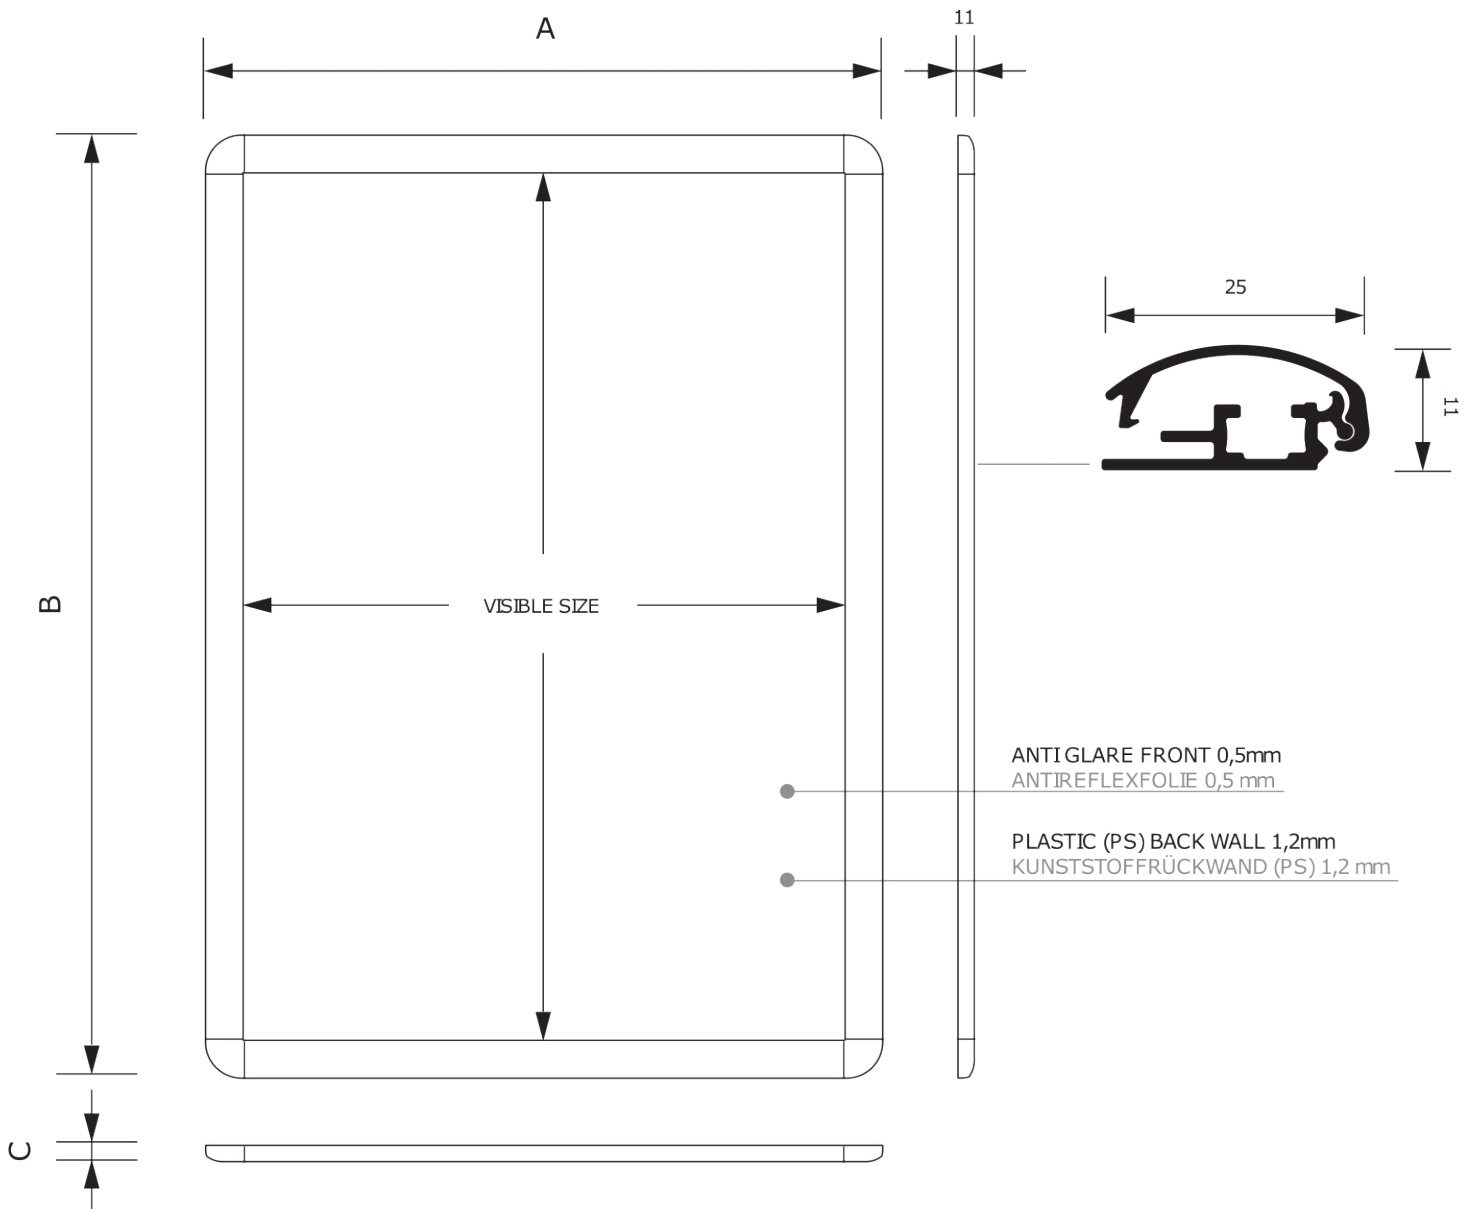

Klaprám 70 x 100 cm, oblý roh, 25 mm

KR70x100R25

- Klaprám 70 x 100 cm stříbrně eloxovaný profil
- Klaprám s 25 mm standardním profilem a oblými rohy
- Antireflexní UV-stabilní krycí fólie

Klaprám 70 x 100 cm, oblý roh, 25 mm

KR70x100R25

Klaprám 70 x 100 cm, oblý roh, 25 mm

KR70x100R25

SKU	Rozměry (mm) (A x B x C)	Orientace	Viditelný rozměr (mm)	Formát (mm)	Příkon (W)
KR70x100R25	731 x 1031 x 11	Na výšku	690 x 990 mm	700 x 1000 mm	-

Osvětlení	Osvětlení barva (K)	Svítivost (cd)	Světelná intenzita (lx)	Čistá hmotnost (kg)	Celková hmotnost (kg)
Ne	Nezadáno	-	-	2,15	3,05

Balící jednotka šířka (mm)	Balící jednotka výška (mm)	Balící jednotka délka (mm)	Paleta počet ks	Váha palety (kg)	Typ palety
740	20	1 040	100	329	EUR

Certifikace výrobku	EAN
Ne	8595578300871

Klaprám 70 x 100 cm, oblý roh, 25 mm

KR70x100R25

Klaprám 70 x 100 cm, oblý roh, 25 mm

KR70x100R25

Klaprám 70 x 100 cm, oblý roh, 25 mm

KR70x100R25