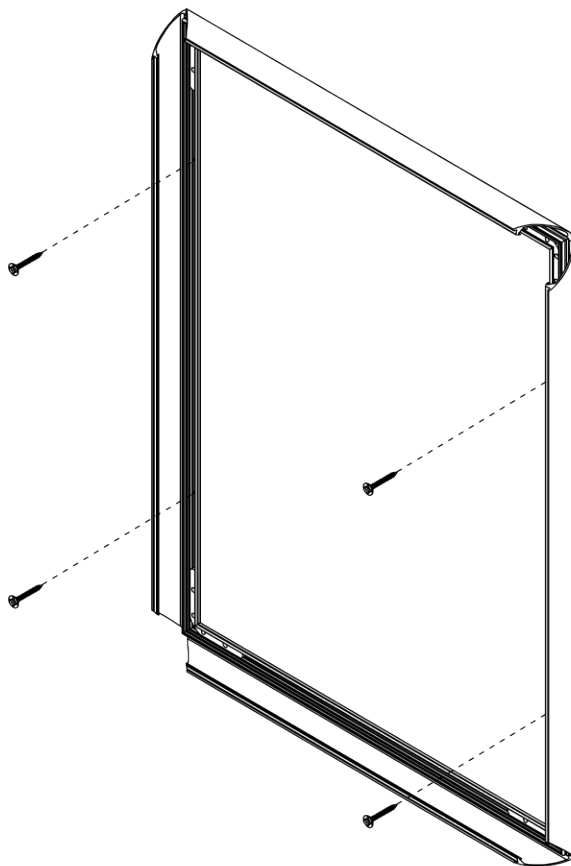

Klaprám 70 x 100 cm, oblý roh, 25 mm

KR70x100R25

- Klaprám 70 x 100 cm stříbrně eloxovaný profil
- Klaprám s 25 mm standardním profilem a oblými rohy
- Antireflexní UV-stabilní krycí fólie

Klaprám 70 x 100 cm, oblý roh, 25 mm

KR70x100R25

Klaprám 70 x 100 cm, oblý roh, 25 mm

KR70x100R25

SKU	Rozměry (mm) (A x B x C)	Orientace	Viditelný rozměr (mm)	Formát (mm)	Příkon (W)
KR70x100R25	731 x 1031 x 11	Na výšku	690 x 990 mm	700 x 1000 mm	-

Osvětlení	Osvětlení barva (K)	Svítivost (cd)	Světelná intenzita (lx)	Čistá hmotnost (kg)	Celková hmotnost (kg)
Ne	Nezadáno	-	-	2,15	3,05

Balící jednotka šířka (mm)	Balící jednotka výška (mm)	Balící jednotka délka (mm)	Paleta počet ks	Váha palety (kg)	Typ palety
740	20	1 040	100	329	EUR

Certifikace výrobku	EAN
Ne	8595578300871

Klaprám 70 x 100 cm, oblý roh, 25 mm

KR70x100R25

Klaprám 70 x 100 cm, oblý roh, 25 mm

KR70x100R25

Klaprám 70 x 100 cm, oblý roh, 25 mm

KR70x100R25