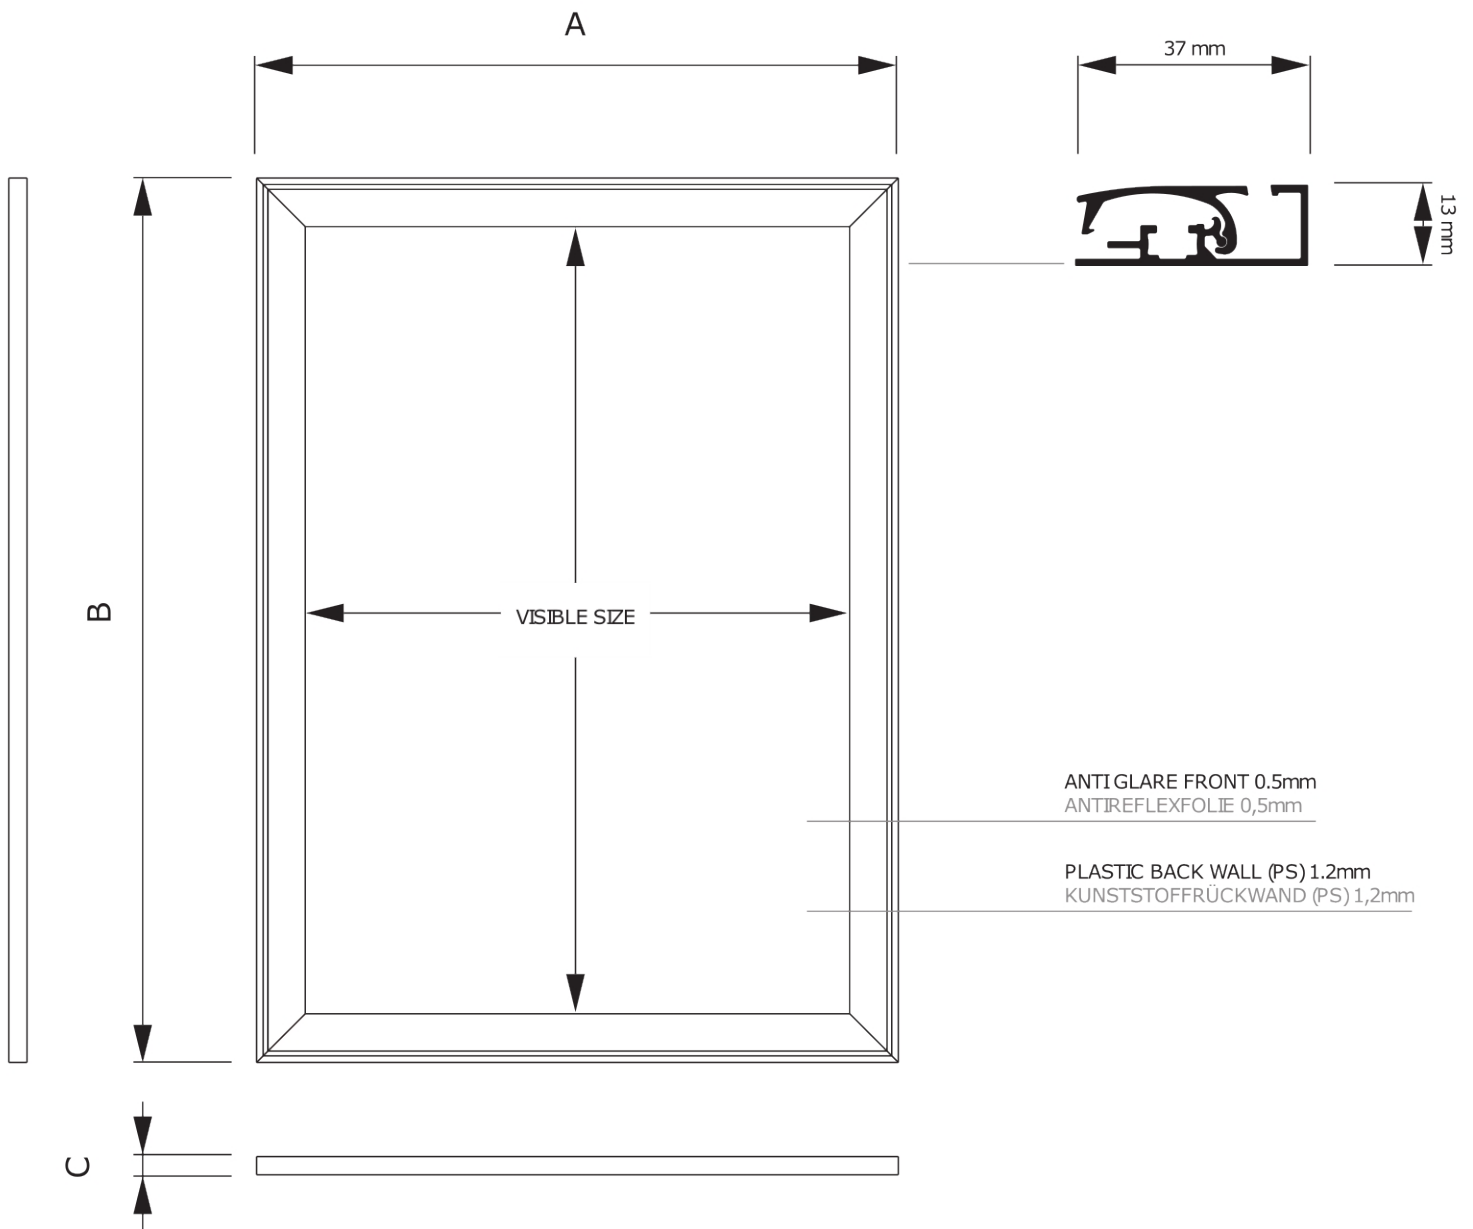

Klaprám Compasso® 70 x 100 cm, ostrý roh, 37 mm

KR70x100G37

- Klaprám 70 x 100 cm stříbrně eloxovaný profil
- Designový rám 37 mm s ostrými rohy
- Antireflexní UV-stabilní krycí fólie

Klaprám Compasso® 70 x 100 cm, ostrý roh, 37 mm

KR70x100G37

Klaprám Compasso® 70 x 100 cm, ostrý roh, 37 mm

KR70x100G37

SKU	Rozměry (mm) (A x B x C)	Orientace	Viditelný rozměr (mm)	Formát (mm)	Příkon (W)
KR70x100G37	754 x 1054 x 13	Na výšku	682 x 982 mm	700 x 1000 mm	-

Osvětlení	Osvětlení barva (K)	Svítivost (cd)	Světelná intenzita (lx)	Čistá hmotnost (kg)	Celková hmotnost (kg)
Ne	Nezadáno	-	-	2,90	4,28

Balící jednotka šířka (mm)	Balící jednotka výška (mm)	Balící jednotka délka (mm)	Paleta počet ks	Váha palety (kg)	Typ palety
775	30	1 075	68	315	EUR

Certifikace výrobku	EAN
Ne	8595578301779

Klaprám Compasso® 70 x 100 cm, ostrý roh, 37 mm

KR70x100G37

Klaprám Compasso® 70 x 100 cm, ostrý roh, 37 mm

KR70x100G37