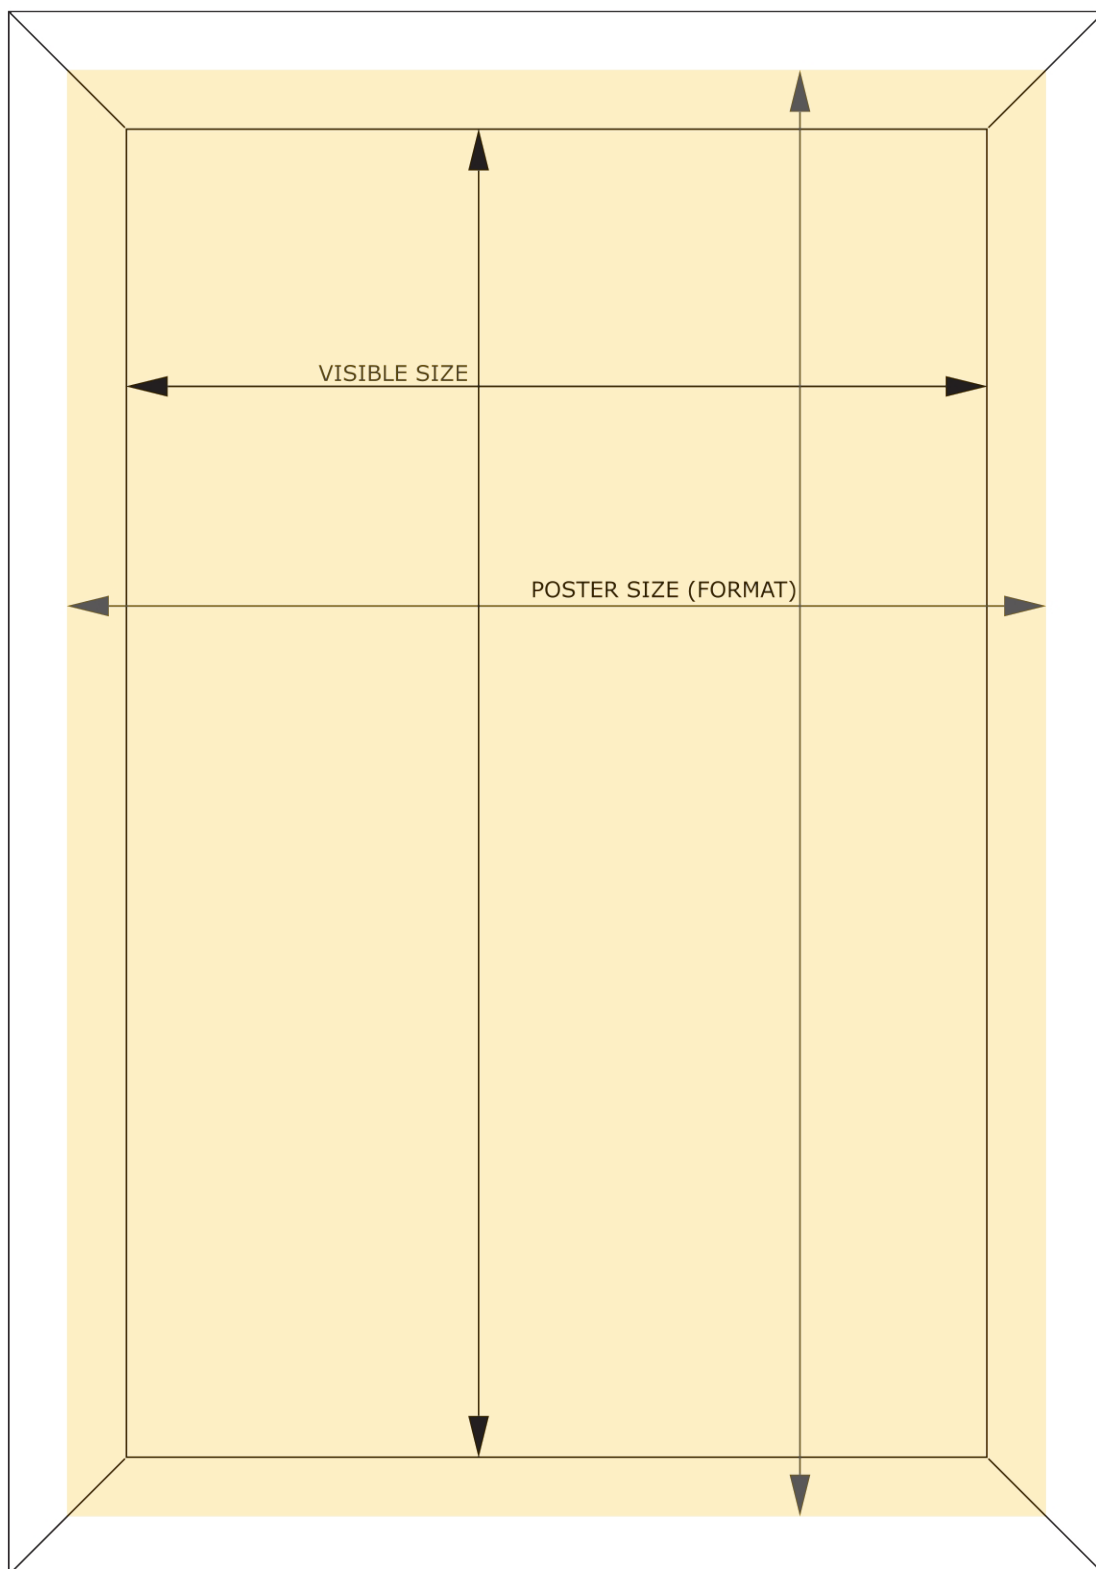

Klaprám Compasso® 70 x 100 cm, ostrý roh, 37 mm

KR70x100G37

- Klaprám 70 x 100 cm stříbrně eloxovaný profil
- Designový rám 37 mm s ostrými rohy
- Antireflexní UV-stabilní krycí fólie

Klaprám Compasso® 70 x 100 cm, ostrý roh, 37 mm

KR70x100G37

Klaprám Compasso® 70 x 100 cm, ostrý roh, 37 mm

KR70x100G37

SKU	Rozměry (mm) (A x B x C)	Orientace	Viditelný rozměr (mm)	Formát (mm)	Příkon (W)
KR70x100G37	754 x 1054 x 13	Na výšku	682 x 982 mm	700 x 1000 mm	-

Osvětlení	Osvětlení barva (K)	Svítivost (cd)	Světelná intenzita (lx)	Čistá hmotnost (kg)	Celková hmotnost (kg)
Ne	Nezadáno	-	-	2,90	4,28

Balící jednotka šířka (mm)	Balící jednotka výška (mm)	Balící jednotka délka (mm)	Paleta počet ks	Váha palety (kg)	Typ palety
775	30	1 075	68	315	EUR

Certifikace výrobku	EAN
Ne	8595578301779

Klaprám Compasso® 70 x 100 cm, ostrý roh, 37 mm

KR70x100G37

Klaprám Compasso® 70 x 100 cm, ostrý roh, 37 mm

KR70x100G37