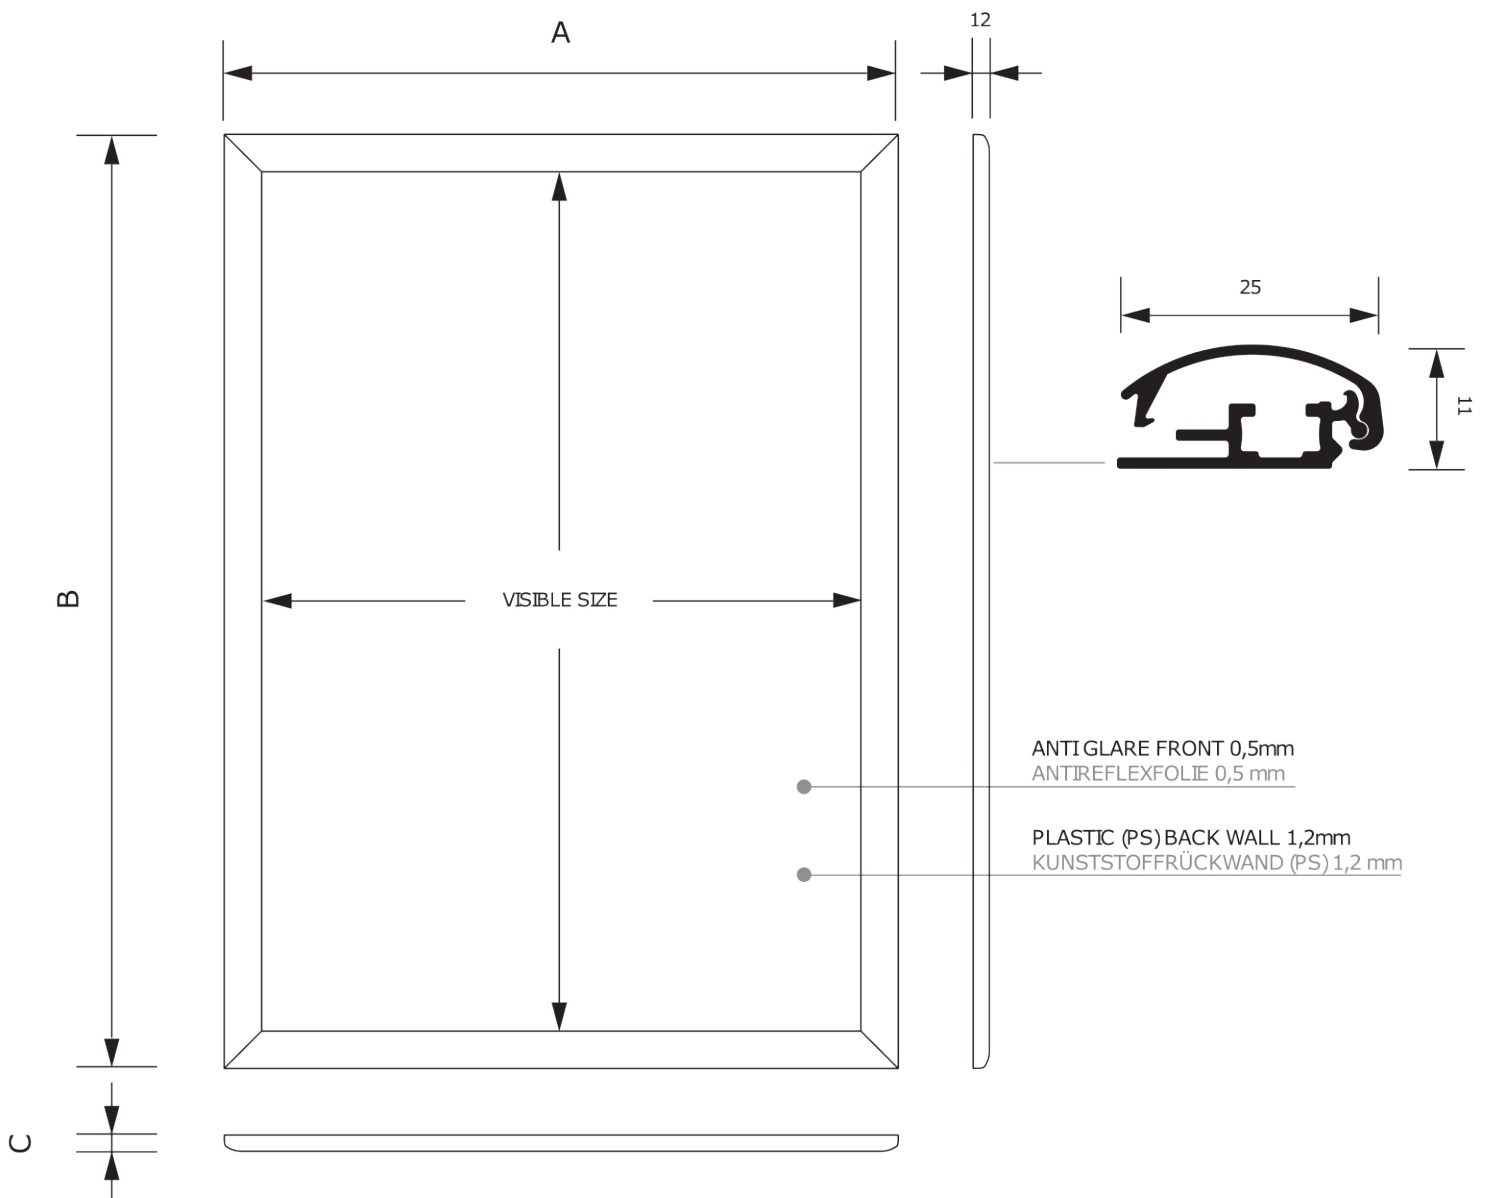

## Klaprám 70 x 100 cm, ostrý roh, 25 mm

KR70x100G25

- Klaprám 70 x 100 cm stříbrně eloxovaný profil
- Klaprám s 25 mm standardním profilem a ostrými rohy
- Antireflexní UV-stabilní krycí fólie

**Klaprám 70 x 100 cm, ostrý roh, 25 mm**

## Klaprám 70 x 100 cm, ostrý roh, 25 mm

KR70x100G25

SKU	Rozměry (mm) (A x B x C)	Orientace	Viditelný rozměr (mm)	Formát (mm)	Příkon (W)
KR70x100G25	731 x 1031 x 11	Na výšku	690 x 990 mm	700 x 1000 mm	-

## Klaprám 70 x 100 cm, ostrý roh, 25 mm

KR70x100G25

**Klaprám 70 x 100 cm, ostrý roh, 25 mm**

**KR70x100G25**

Klaprám 70 x 100 cm, ostrý roh, 25 mm

KR70x100G25