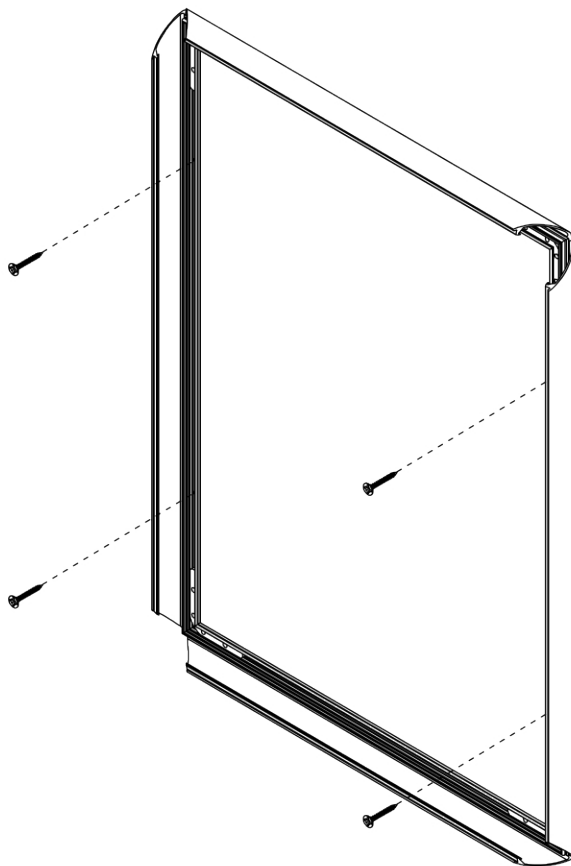

## Klaprám 70 x 100 cm, ostrý roh, 25 mm

KR70x100G25

- Klaprám 70 x 100 cm stříbrně eloxovaný profil
- Klaprám s 25 mm standardním profilem a ostrými rohy
- Antireflexní UV-stabilní krycí fólie

**Klaprám 70 x 100 cm, ostrý roh, 25 mm**

## Klaprám 70 x 100 cm, ostrý roh, 25 mm

KR70x100G25

SKU	Rozměry (mm) (A x B x C)	Orientace	Viditelný rozměr (mm)	Formát (mm)	Příkon (W)
KR70x100G25	731 x 1031 x 11	Na výšku	690 x 990 mm	700 x 1000 mm	-

Osvětlení	Osvětlení barva (K)	Svítivost (cd)	Světelná intenzita (lx)	Čistá hmotnost (kg)	Celková hmotnost (kg)
Ne	Nezadáno	-	-	2,21	3,11

Balící jednotka šířka (mm)	Balící jednotka výška (mm)	Balící jednotka délka (mm)	Paleta počet ks	Váha palety (kg)	Typ palety
740	20	1 040	100	335	EUR

## Klaprám 70 x 100 cm, ostrý roh, 25 mm

KR70x100G25

**Klaprám 70 x 100 cm, ostrý roh, 25 mm**

**KR70x100G25**

Klaprám 70 x 100 cm, ostrý roh, 25 mm

KR70x100G25