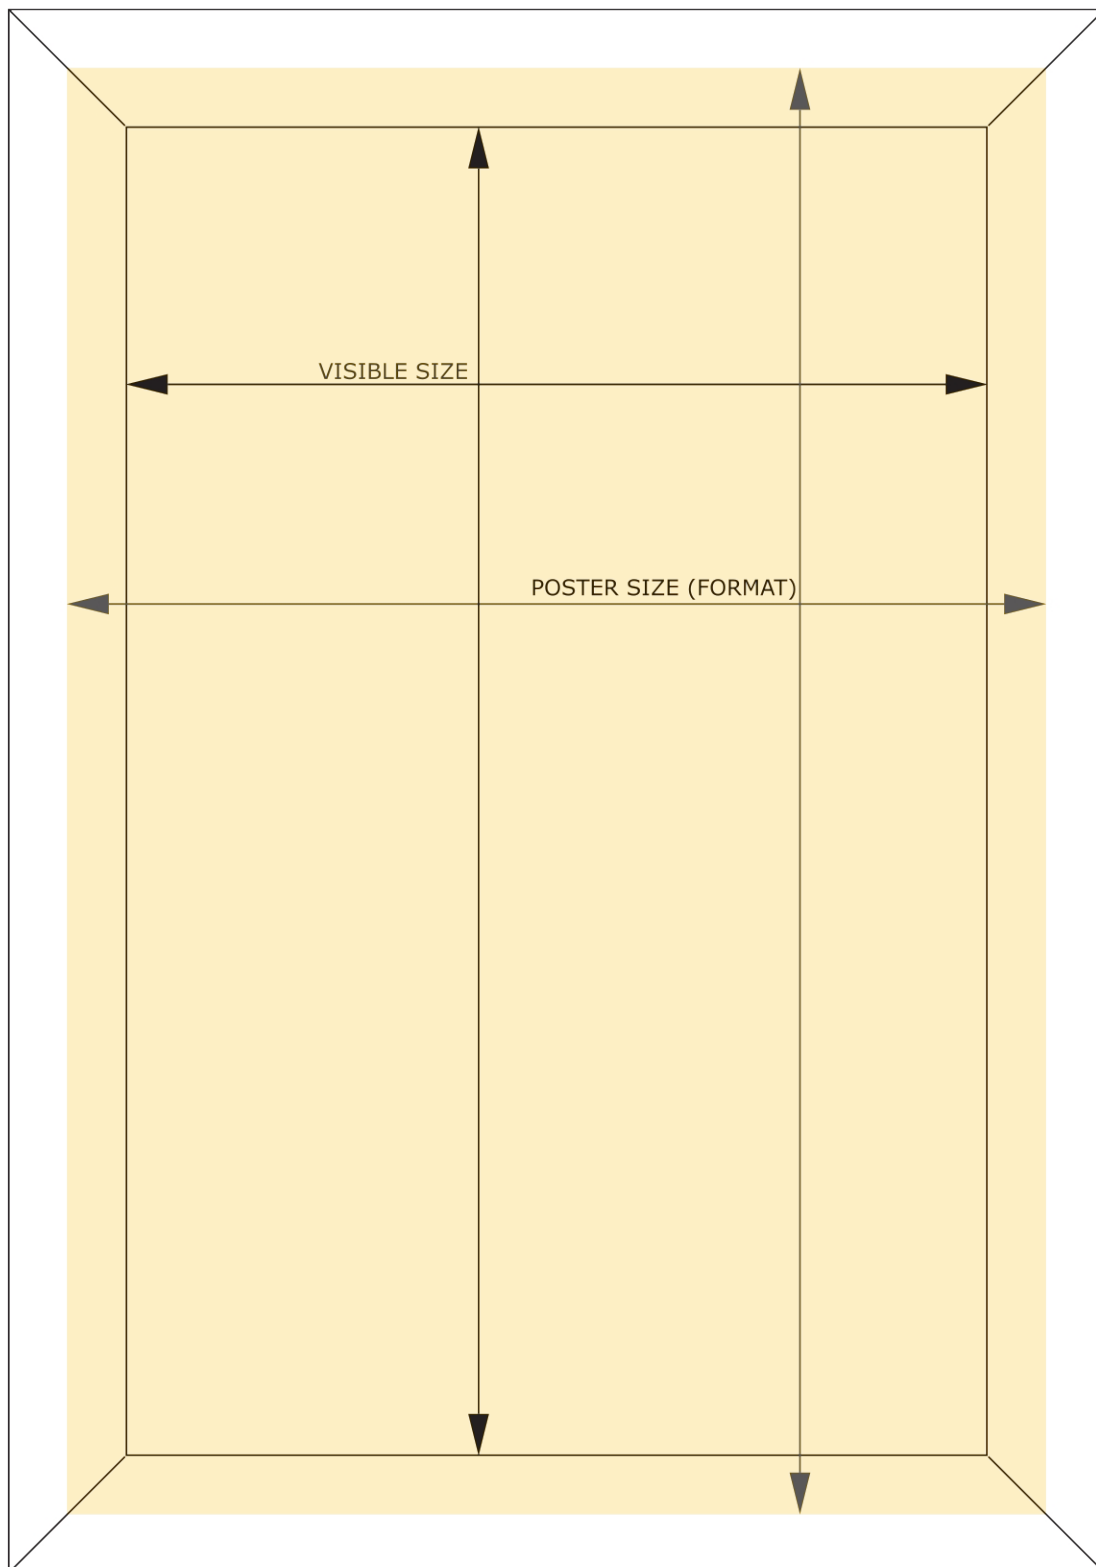

## Klaprám 70 x 100 cm, ostrý roh, 25 mm

KR70x100G25

- Klaprám 70 x 100 cm stříbrně eloxovaný profil
- Klaprám s 25 mm standardním profilem a ostrými rohy
- Antireflexní UV-stabilní krycí fólie

**Klaprám 70 x 100 cm, ostrý roh, 25 mm**

## Klaprám 70 x 100 cm, ostrý roh, 25 mm

KR70x100G25

SKU	Rozměry (mm) (A x B x C)	Orientace	Viditelný rozměr (mm)	Formát (mm)	Příkon (W)
KR70x100G25	731 x 1031 x 11	Na výšku	690 x 990 mm	700 x 1000 mm	-

## Klaprám 70 x 100 cm, ostrý roh, 25 mm

KR70x100G25

**Klaprám 70 x 100 cm, ostrý roh, 25 mm**

**KR70x100G25**

Klaprám 70 x 100 cm, ostrý roh, 25 mm

KR70x100G25