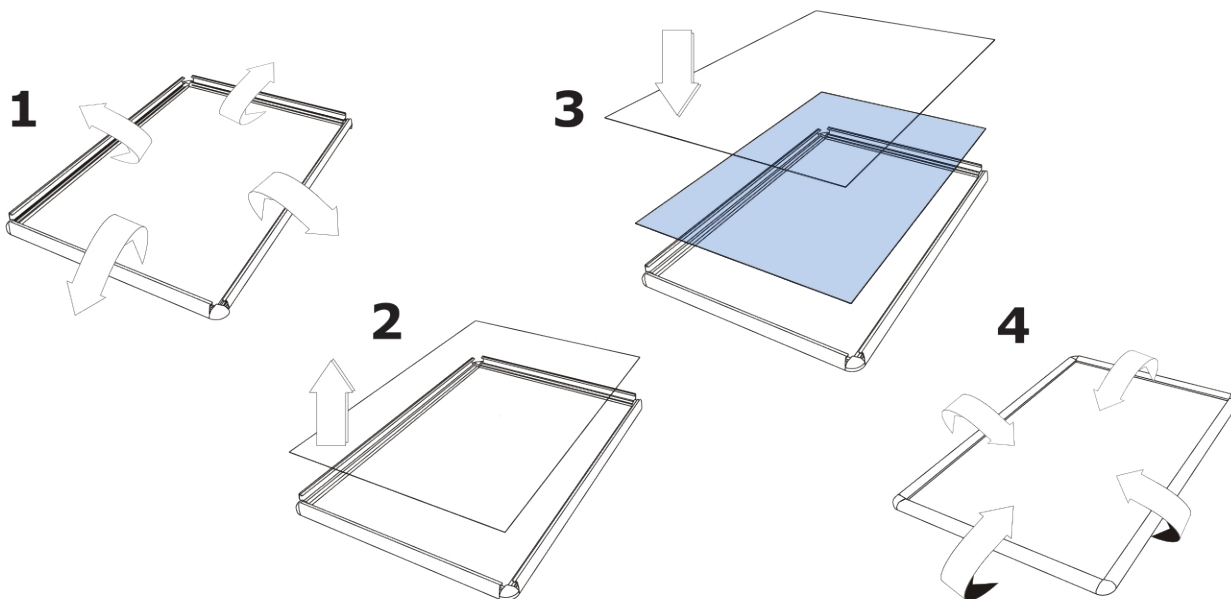

Klaprám 70 x 100 cm, ostrý roh, 25 mm

KR70x100G25