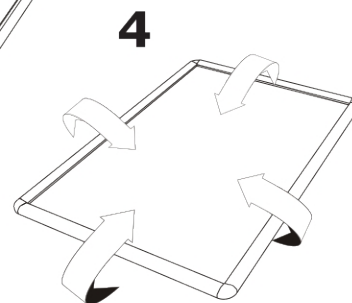

Klaprám 50 x 70 cm, oblý roh, 25 mm

KR50x70R25