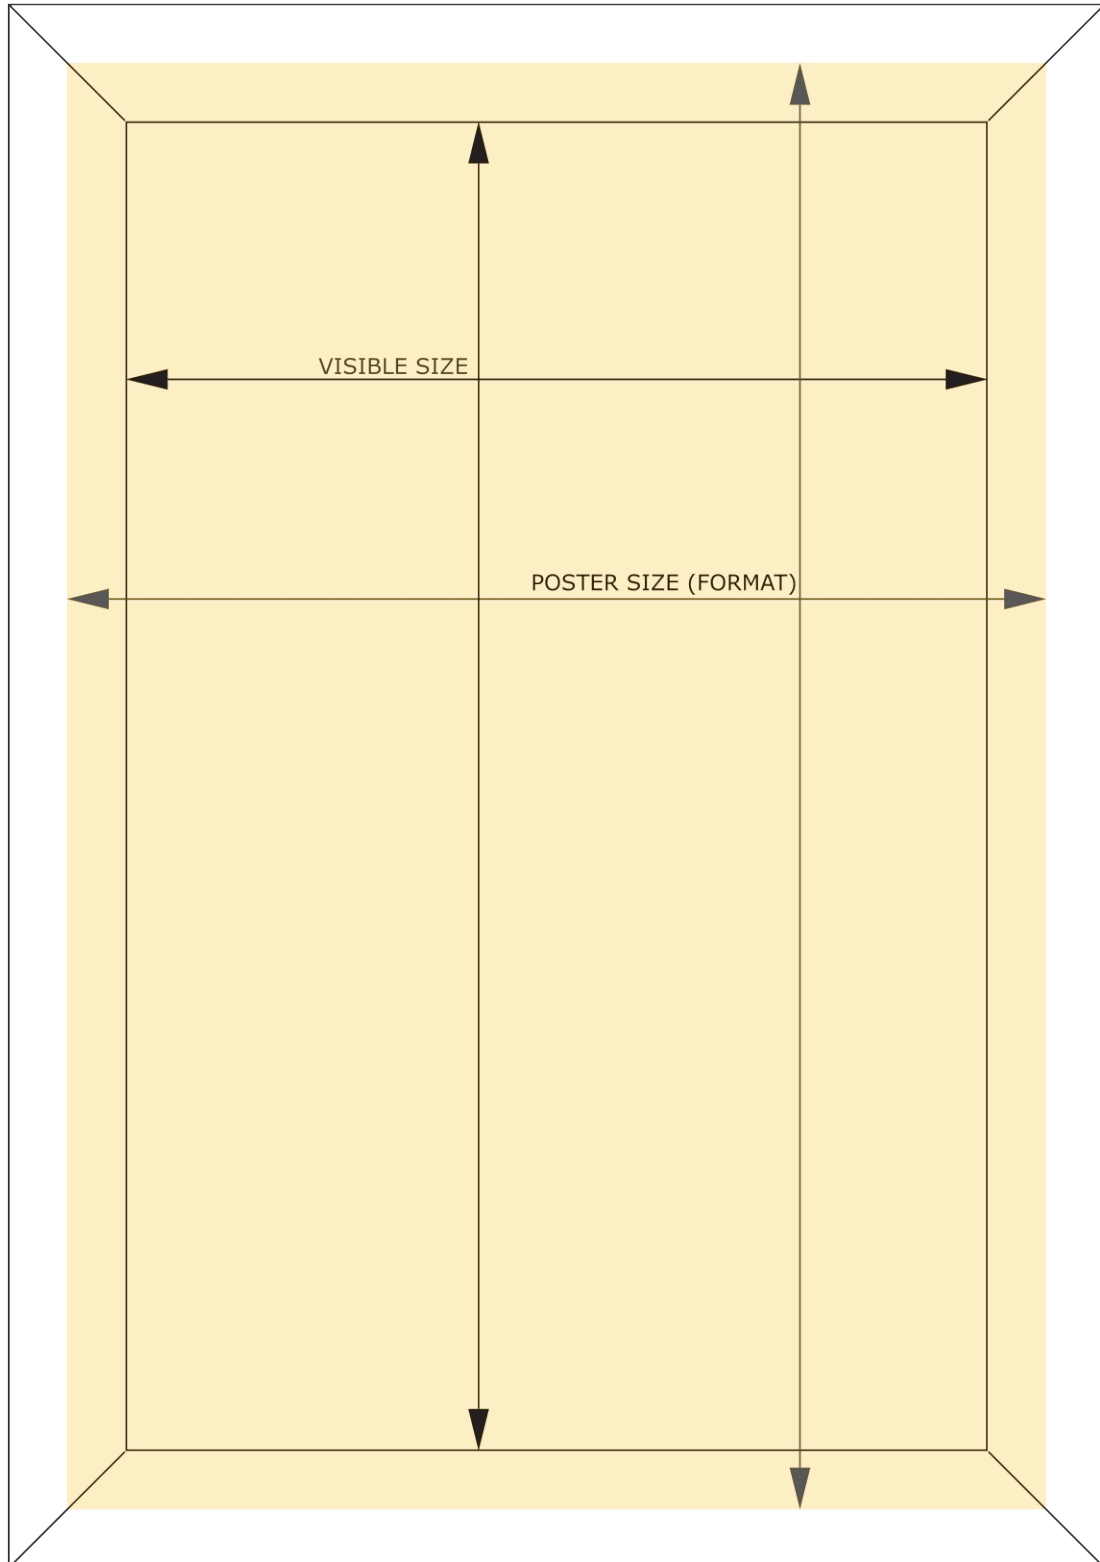

Klaprám 50 x 70 cm, oblý roh, 25 mm

KR50x70R25

- Klaprám 50 x 70 cm stříbrně eloxovaný profil
- Klaprám s 25 mm standardním profilem a oblými rohy
- Antireflexní UV-stabilní krycí fólie

Klaprám 50 x 70 cm, oblý roh, 25 mm

KR50x70R25

Klaprám 50 x 70 cm, oblý roh, 25 mm

KR50x70R25

SKU	Rozměry (mm) (A x B x C)	Orientace	Viditelný rozměr (mm)	Formát (mm)	Příkon (W)
KR50x70R25	531 x 731 x 11	Na výšku	490 x 690 mm	500 x 700 mm	-

Certifikace výrobku	EAN
Ne	8595578300864

Klaprám 50 x 70 cm, oblý roh, 25 mm

KR50x70R25

Klaprám 50 x 70 cm, oblý roh, 25 mm

KR50x70R25

Klaprám 50 x 70 cm, oblý roh, 25 mm

KR50x70R25