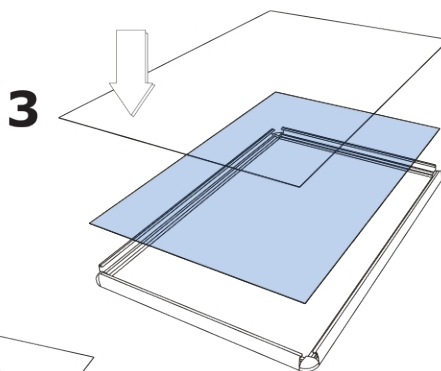

Klaprám 50 x 70 cm, oblý roh, 25 mm

KR50x70R25