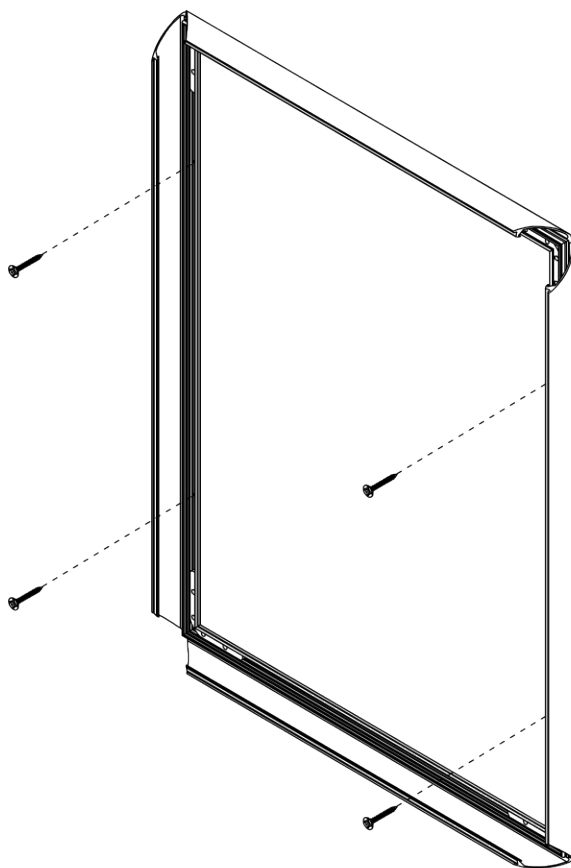

Klaprám 50 x 70 cm, oblý roh, 25 mm

KR50x70R25

- Klaprám 50 x 70 cm stříbrně eloxovaný profil
- Klaprám s 25 mm standardním profilem a oblými rohy
- Antireflexní UV-stabilní krycí fólie

Klaprám 50 x 70 cm, oblý roh, 25 mm

KR50x70R25

Klaprám 50 x 70 cm, oblý roh, 25 mm

KR50x70R25

SKU	Rozměry (mm) (A x B x C)	Orientace	Viditelný rozměr (mm)	Formát (mm)	Příkon (W)
KR50x70R25	531 x 731 x 11	Na výšku	490 x 690 mm	500 x 700 mm	-

Osvětlení	Osvětlení barva (K)	Svítivost (cd)	Světelná intenzita (lx)	Čistá hmotnost (kg)	Celková hmotnost (kg)
Ne	Nezadáno	-	-	1,29	1,70

Balící jednotka šířka (mm)	Balící jednotka výška (mm)	Balící jednotka délka (mm)	Paleta počet ks	Váha palety (kg)	Typ palety
540	20	740	194	354	EUR

Certifikace výrobku	EAN
Ne	8595578300864

Klaprám 50 x 70 cm, oblý roh, 25 mm

KR50x70R25

Klaprám 50 x 70 cm, oblý roh, 25 mm

KR50x70R25

Klaprám 50 x 70 cm, oblý roh, 25 mm

KR50x70R25