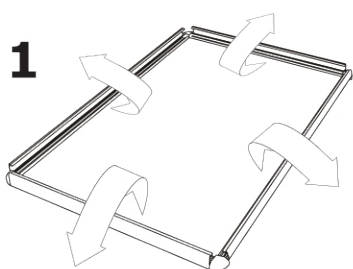

Klaprám 50 x 70 cm, oblý roh, 25 mm

KR50x70R25