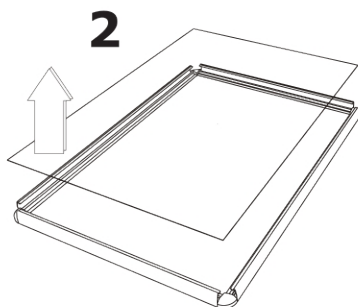

Klaprám 50 x 70 cm, oblý roh, 25 mm

KR50x70R25