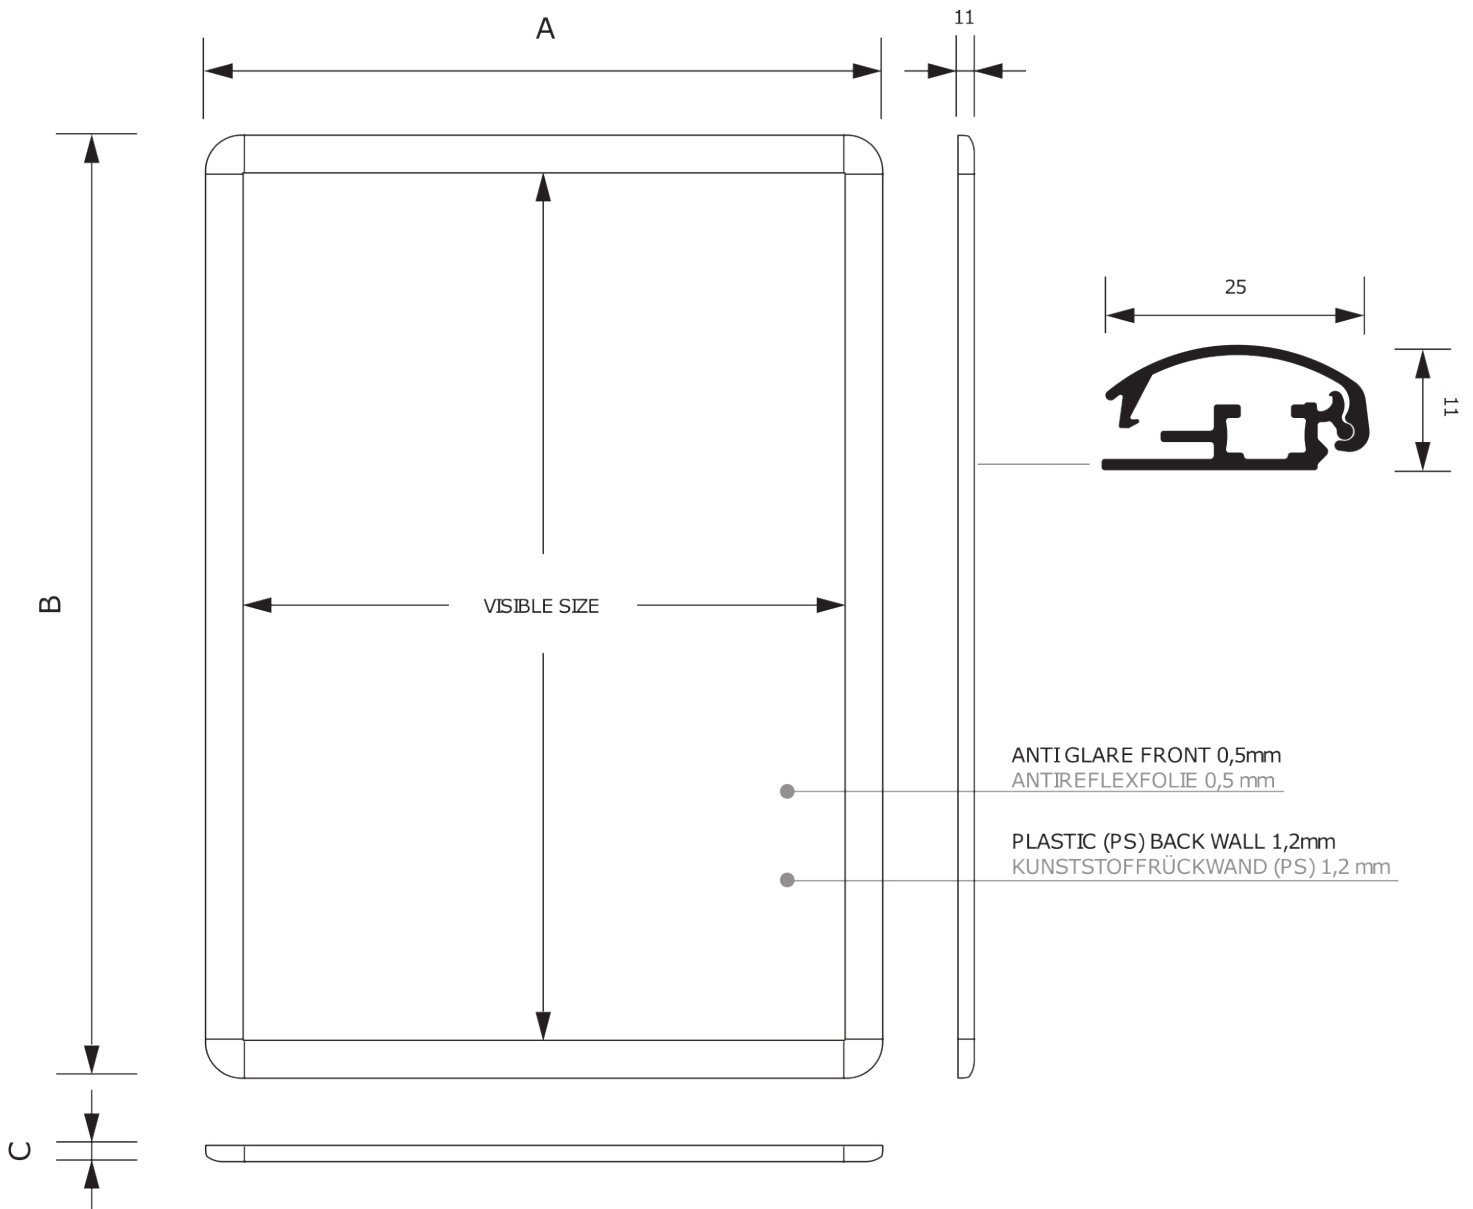

Klaprám 50 x 70 cm, oblý roh, 25 mm

KR50x70R25

- Klaprám 50 x 70 cm stříbrně eloxovaný profil
- Klaprám s 25 mm standardním profilem a oblými rohy
- Antireflexní UV-stabilní krycí fólie

Klaprám 50 x 70 cm, oblý roh, 25 mm

KR50x70R25

Klaprám 50 x 70 cm, oblý roh, 25 mm

KR50x70R25

SKU	Rozměry (mm) (A x B x C)	Orientace	Viditelný rozměr (mm)	Formát (mm)	Příkon (W)
KR50x70R25	531 x 731 x 11	Na výšku	490 x 690 mm	500 x 700 mm	-

Osvětlení	Osvětlení barva (K)	Svítivost (cd)	Světelná intenzita (lx)	Čistá hmotnost (kg)	Celková hmotnost (kg)
Ne	Nezadáno	-	-	1,29	1,70

Balící jednotka šířka (mm)	Balící jednotka výška (mm)	Balící jednotka délka (mm)	Paleta počet ks	Váha palety (kg)	Typ palety
540	20	740	194	354	EUR

Certifikace výrobku	EAN
Ne	8595578300864

Klaprám 50 x 70 cm, oblý roh, 25 mm

KR50x70R25

Klaprám 50 x 70 cm, oblý roh, 25 mm

KR50x70R25

Klaprám 50 x 70 cm, oblý roh, 25 mm

KR50x70R25