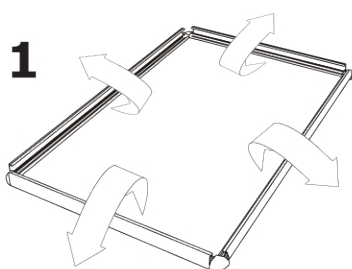

Klaprám 50 x 70 cm, ostrý roh, 20 mm

KR50x70R20

- Klaprám 50 x 70 cm stříbrně eloxovaný profil
- Klaprám s 20 mm standardním profilem a ostrými rohy
- Antireflexní UV-stabilní krycí fólie

Klaprám 50 x 70 cm, ostrý roh, 20 mm

KR50x70R20

Klaprám 50 x 70 cm, ostrý roh, 20 mm

KR50x70R20

SKU	Rozměry (mm) (A x B x C)	Orientace	Viditelný rozměr (mm)	Formát (mm)	Příkon (W)
KR50x70R20	529 x 729 x 11	Na výšku	490 x 690 mm	500 x 700 mm	-

Osvětlení	Osvětlení barva (K)	Svítivost (cd)	Světelná intenzita (lx)	Čistá hmotnost (kg)	Celková hmotnost (kg)
Ne	Nezadáno	-	-	1,28	1,69

Balící jednotka šířka (mm)	Balící jednotka výška (mm)	Balící jednotka délka (mm)	Paleta počet ks	Váha palety (kg)	Typ palety
540	20	740	194	352	EUR

Certifikace výrobku	EAN
Ne	8595578300390

Klaprám 50 x 70 cm, ostrý roh, 20 mm

KR50x70R20

Klaprám 50 x 70 cm, ostrý roh, 20 mm

KR50x70R20

Klaprám 50 x 70 cm, ostrý roh, 20 mm

KR50x70R20