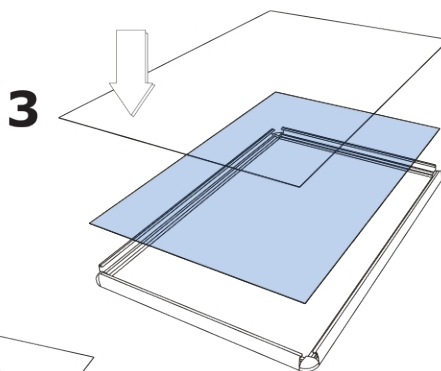

Klaprám 50 x 70 cm, ostrý roh, 20 mm

KR50x70R20