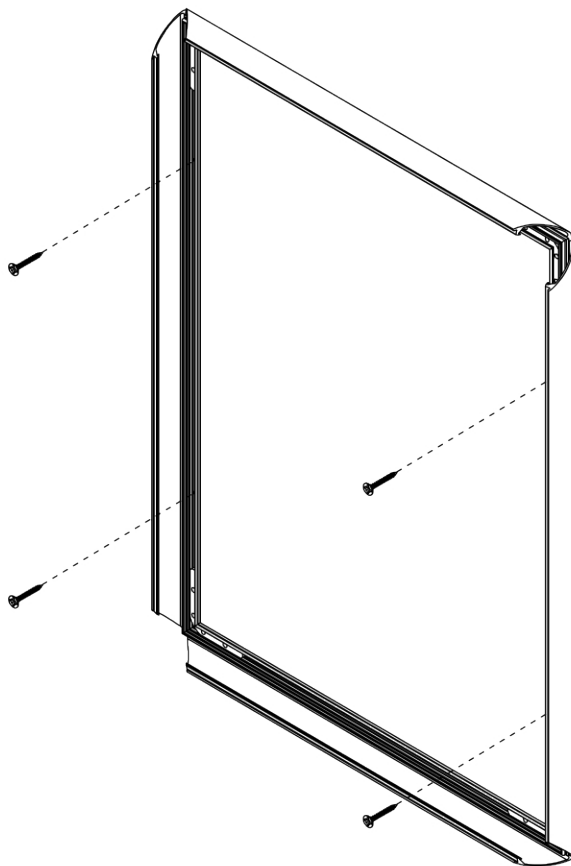

Klaprám 50 x 70 cm, ostrý roh, 20 mm

KR50x70R20

- Klaprám 50 x 70 cm stříbrně eloxovaný profil
- Klaprám s 20 mm standardním profilem a ostrými rohy
- Antireflexní UV-stabilní krycí fólie

Klaprám 50 x 70 cm, ostrý roh, 20 mm

KR50x70R20

Klaprám 50 x 70 cm, ostrý roh, 20 mm

KR50x70R20

SKU	Rozměry (mm) (A x B x C)	Orientace	Viditelný rozměr (mm)	Formát (mm)	Příkon (W)
KR50x70R20	529 x 729 x 11	Na výšku	490 x 690 mm	500 x 700 mm	-

Osvětlení	Osvětlení barva (K)	Svítivost (cd)	Světelná intenzita (lx)	Čistá hmotnost (kg)	Celková hmotnost (kg)
Ne	Nezadáno	-	-	1,28	1,69

Balící jednotka šířka (mm)	Balící jednotka výška (mm)	Balící jednotka délka (mm)	Paleta počet ks	Váha palety (kg)	Typ palety
540	20	740	194	352	EUR

Certifikace výrobku	EAN
Ne	8595578300390

Klaprám 50 x 70 cm, ostrý roh, 20 mm

KR50x70R20

Klaprám 50 x 70 cm, ostrý roh, 20 mm

KR50x70R20

Klaprám 50 x 70 cm, ostrý roh, 20 mm

KR50x70R20