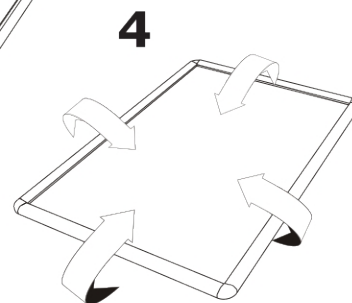

KR50x70R20

Klaprám 50 x 70 cm, ostrý roh, 20 mm

KR50x70R20

SKU	Rozměry (mm) (A x B x C)	Orientace	Viditelný rozměr (mm)	Formát (mm)	Příkon (W)
KR50x70R20	529 x 729 x 11	Na výšku	490 x 690 mm	500 x 700 mm	-

Osvětlení	Osvětlení barva (K)	Svítivost (cd)	Světelná intenzita (lx)	Čistá hmotnost (kg)	Celková hmotnost (kg)
Ne	Nezadáno	-	-	1,28	1,69

Balící jednotka šířka (mm)	Balící jednotka výška (mm)	Balící jednotka délka (mm)	Paleta počet ks	Váha palety (kg)	Typ palety
540	20	740	194	352	EUR

Certifikace výrobku	EAN
Ne	8595578300390

Klaprám 50 x 70 cm, ostrý roh, 20 mm

KR50x70R20

Klaprám 50 x 70 cm, ostrý roh, 20 mm

KR50x70R20

Klaprám 50 x 70 cm, ostrý roh, 20 mm

KR50x70R20