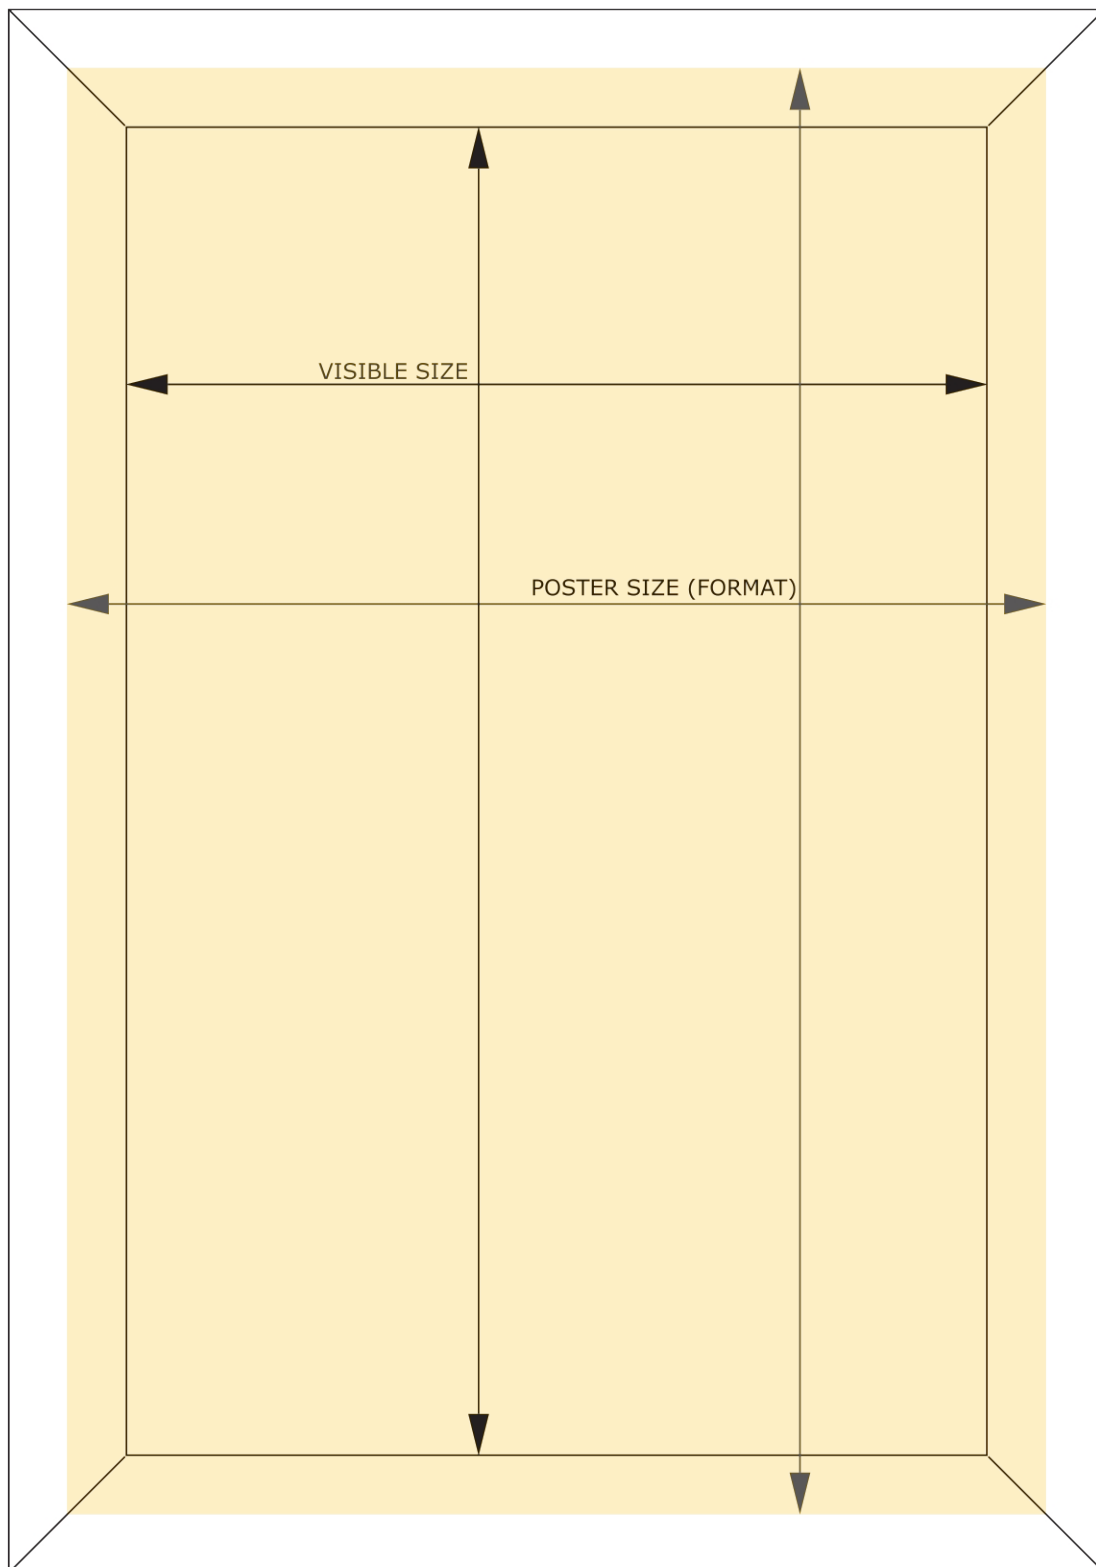

Klaprám 50 x 70 cm, ostrý roh, 20 mm

KR50x70R20

- Klaprám 50 x 70 cm stříbrně eloxovaný profil
- Klaprám s 20 mm standardním profilem a ostrými rohy
- Antireflexní UV-stabilní krycí fólie

Klaprám 50 x 70 cm, ostrý roh, 20 mm

KR50x70R20

Klaprám 50 x 70 cm, ostrý roh, 20 mm

KR50x70R20

SKU	Rozměry (mm) (A x B x C)	Orientace	Viditelný rozměr (mm)	Formát (mm)	Příkon (W)
KR50x70R20	529 x 729 x 11	Na výšku	490 x 690 mm	500 x 700 mm	-

Osvětlení	Osvětlení barva (K)	Svítivost (cd)	Světelná intenzita (lx)	Čistá hmotnost (kg)	Celková hmotnost (kg)
Ne	Nezadáno	-	-	1,28	1,69

Balící jednotka šířka (mm)	Balící jednotka výška (mm)	Balící jednotka délka (mm)	Paleta počet ks	Váha palety (kg)	Typ palety
540	20	740	194	352	EUR

Certifikace výrobku	EAN
Ne	8595578300390

Klaprám 50 x 70 cm, ostrý roh, 20 mm

KR50x70R20

Klaprám 50 x 70 cm, ostrý roh, 20 mm

KR50x70R20

Klaprám 50 x 70 cm, ostrý roh, 20 mm

KR50x70R20