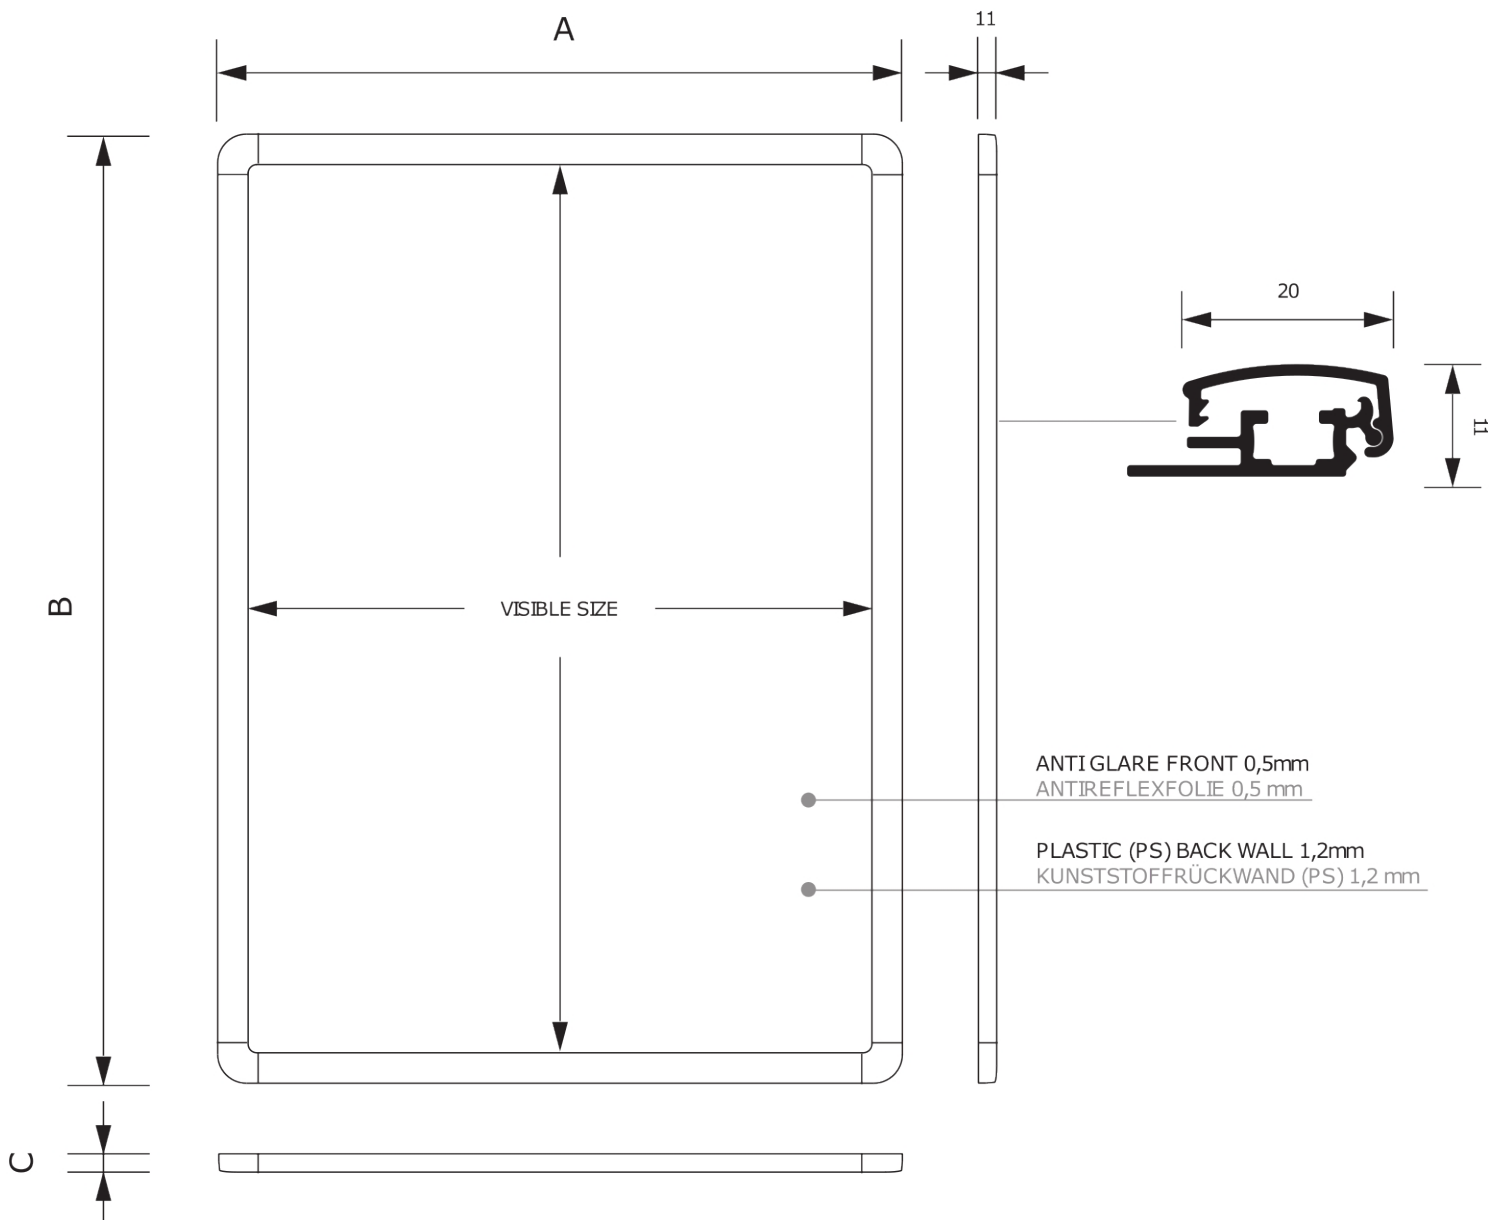

Klaprám 50 x 70 cm, ostrý roh, 20 mm

KR50x70R20

- Klaprám 50 x 70 cm stříbrně eloxovaný profil
- Klaprám s 20 mm standardním profilem a ostrými rohy
- Antireflexní UV-stabilní krycí fólie

Klaprám 50 x 70 cm, ostrý roh, 20 mm

KR50x70R20

Klaprám 50 x 70 cm, ostrý roh, 20 mm

KR50x70R20

SKU	Rozměry (mm) (A x B x C)	Orientace	Viditelný rozměr (mm)	Formát (mm)	Příkon (W)
KR50x70R20	529 x 729 x 11	Na výšku	490 x 690 mm	500 x 700 mm	-

Osvětlení	Osvětlení barva (K)	Svítivost (cd)	Světelná intenzita (lx)	Čistá hmotnost (kg)	Celková hmotnost (kg)
Ne	Nezadáno	-	-	1,28	1,69

Balící jednotka šířka (mm)	Balící jednotka výška (mm)	Balící jednotka délka (mm)	Paleta počet ks	Váha palety (kg)	Typ palety
540	20	740	194	352	EUR

Certifikace výrobku	EAN
Ne	8595578300390

Klaprám 50 x 70 cm, ostrý roh, 20 mm

KR50x70R20

Klaprám 50 x 70 cm, ostrý roh, 20 mm

KR50x70R20

Klaprám 50 x 70 cm, ostrý roh, 20 mm

KR50x70R20