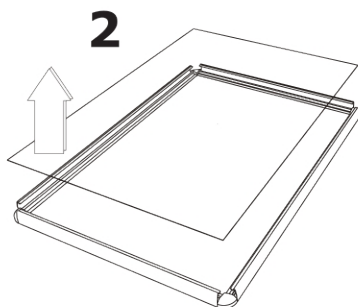

Klaprám 50 x 70 cm, ostrý roh, 20 mm

KR50x70R20