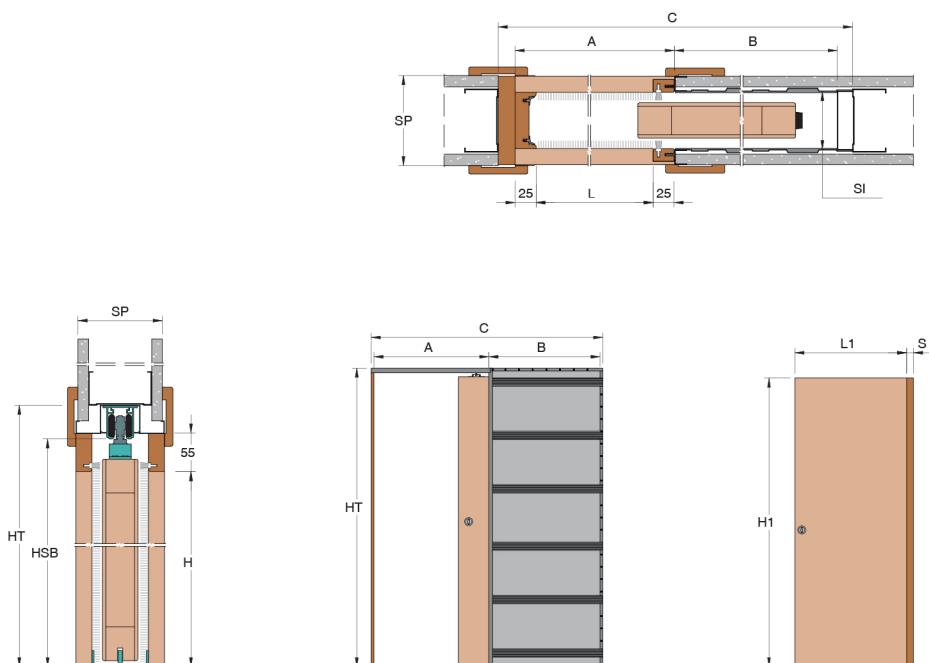

## EVOLUTION Jednokřídlé dveře Sádrokartonová stěna

### Dimensioni controtelaio

System dimensions  
Rozměry pouzdra  
Medidas armazón

L	1000 mm	H	1970 mm
C	2140 mm	HT	2060 mm
A	1070 mm	HSB	2020 mm
B	1020 mm		

### Dimensioni porta

Door size  
Rozměr dveří  
Medidas puerta

L1	1050 mm	H1	1985 mm
----	---------	----	---------