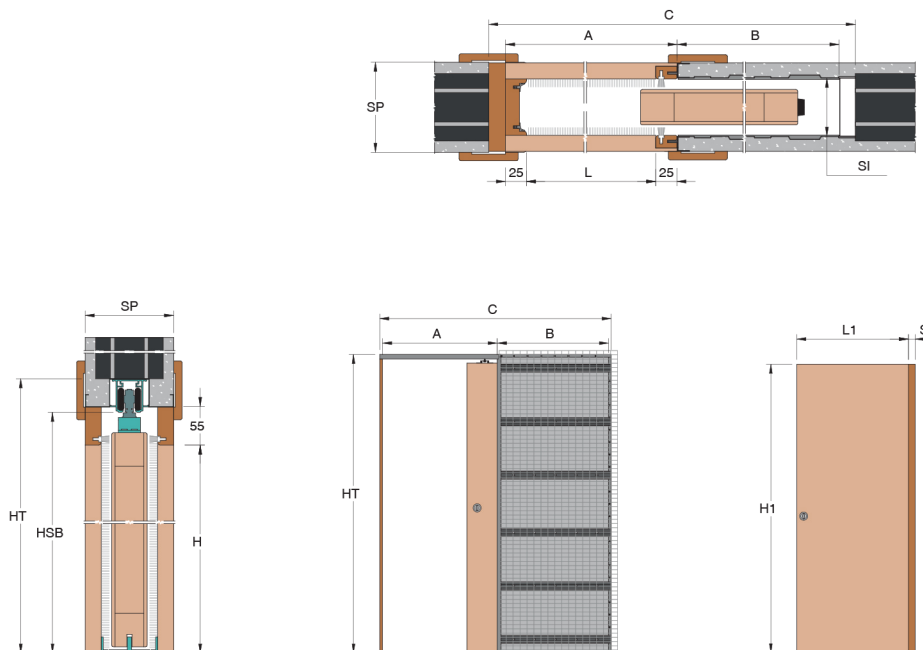

Technický list

Sistemi interni | Systems for interiors | Stavební pouzdra pro interiéry | Armazones para interiores

EVOLUTION Jednokřídlé dveře Zděná stěna

Controtelaio

System
Pouzdro
Armazón

Anta singola Cartongesso

Single door Plasterboard wall
Jednokřídlé dveře Zděná stěna
Hoja única Cartón yeso

Dimensioni controtelaio

System dimensions
Rozměry pouzdra
Medidas armazón

L	600 mm	H	1970 mm
C	1340 mm	HT	2060 mm
A	670 mm	HSB	2020 mm
B	620 mm		

L1	650 mm	H1	1985 mm
----	--------	----	---------

Dimensioni porta

Door size
Rozměr dveří
Medidas puerta

SP	90 mm	SI	54 mm	S	40 mm
SP	107 mm	SI	69 mm	S	42 mm
SP	125 mm	SI	84 mm	S	64 mm
SP	145 mm	SI	109 mm	S	70 mm