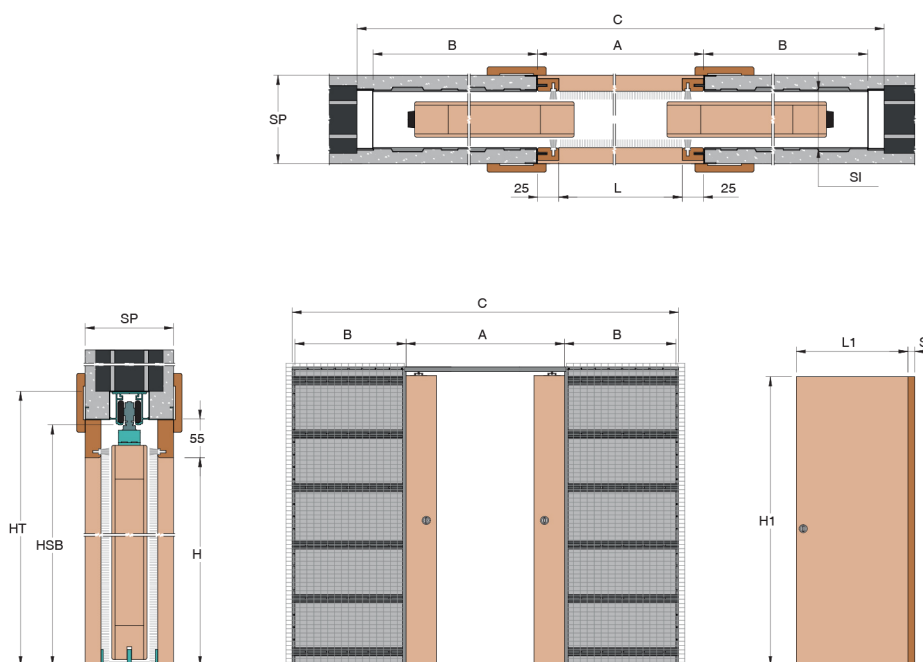

Technický list

Sistemi interni | Systems for interiors | Stavební pouzdra pro interiéry | Armazones para interiores

EVOLUTION Dvoukřídlé dveře Zděná stěna

Controtelaio

System
Pouzdro
Armazón

Anta doppia Intonaco

Double door Plastered wall
Dvoukřídlé dveře / Zděná stěna
Hoja doble Revoque

Dimensioni controtelaio

System dimensions
Rozměry pouzdra
Medidas armazón

L	1250 mm	H	1970 mm
C	2610 mm	HT	2060 mm
A	1320 mm	HSB	2020 mm
B	620 mm		

Dimensioni porta

Door size
Rozměr dveří
Medidas puerta

L1	650 mm	H1	1985 mm
----	--------	----	---------

Pareti disponibili

Available finished wall sizes
Hloubka dokončených dveří
Espesores tabiques disponibles

SP	90 mm	SI	54 mm	S	40 mm
SP	107 mm	SI	69 mm	S	42 mm
SP	125 mm	SI	84 mm	S	64 mm
SP	145 mm	SI	109 mm	S	70 mm