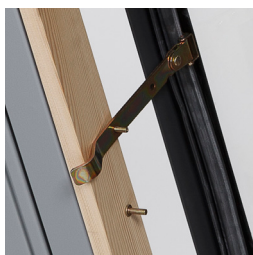

DOSTUPNÉ ROZMĚRY [cm]

KFE 4555	KFE 4573	KFE 6565	KFE 8585
45x55	45x73	65x65	85x85