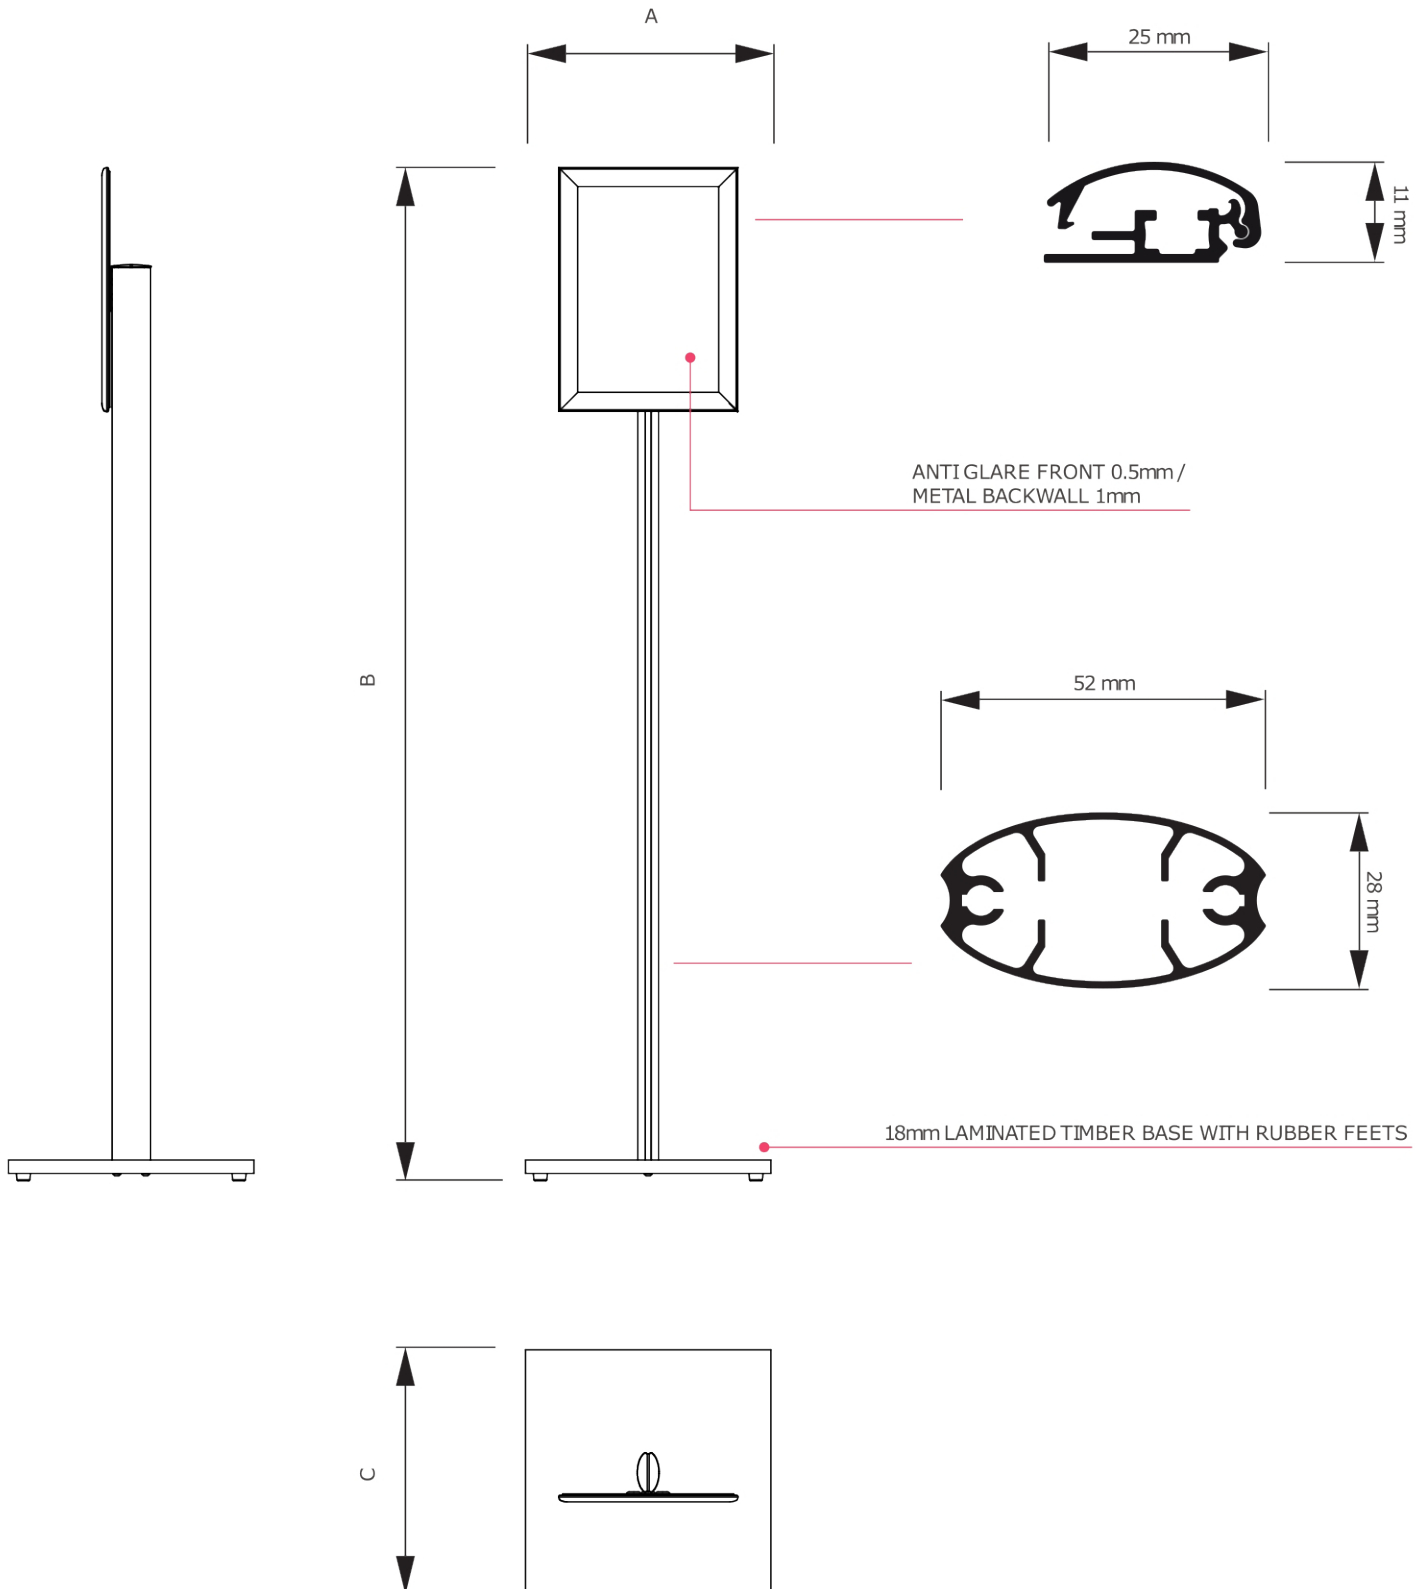

Informační sloupek s klaprámem KRA4G25

CAPOA4G25

- Úzký design s 20 mm klaprámem
- Rám na tiskoviny je dostupný ve třech velikostech
- Cenově přívětivé řešení pro efektní prezentaci

Informační sloupek s klaprámem KRA4G25

CAPOA4G25

Informační sloupek s klaprámem KRA4G25

CAPOA4G25

SKU	Rozměry (mm) (A x B x C)	Orientace	Viditelný rozměr (mm)	Formát (mm)	Příkon (W)
CAPOA4G25	330 x 1404 x 330	Na výšku	190 x 277	A4 (210 x 297 mm)	-

Osvětlení	Osvětlení barva (K)	Svítivost (cd)	Světelná intenzita (lx)	Čistá hmotnost (kg)	Celková hmotnost (kg)
Ne	-	-	-	4,85	5,15

Balící jednotka šířka (mm)	Balící jednotka výška (mm)	Balící jednotka délka (mm)	Paleta počet ks	Váha palety (kg)	Typ palety
495	60	1 270	30	179	EUR

Certifikace výrobku	EAN
-	8596052025709

Informační sloupek s klaprámem KRA4G25

CAPOA4G25