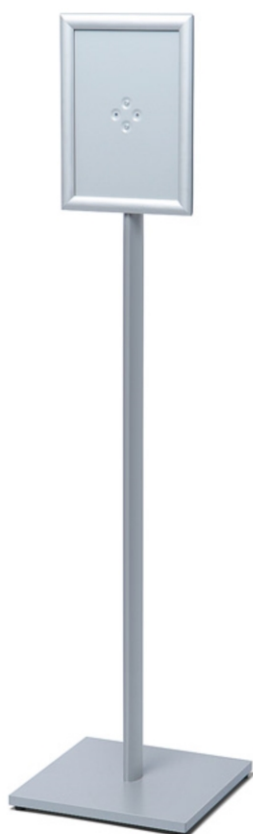

Informační sloupek s klaprámem KRA4G25

CAPOA4G25

- Úzký design s 20 mm klaprámem
- Rám na tiskoviny je dostupný ve třech velikostech
- Cenově přívětivé řešení pro efektní prezentaci

Informační sloupek s klaprámem KRA4G25

CAPOA4G25

Informační sloupek s klaprámem KRA4G25

CAPOA4G25

SKU	Rozměry (mm) (A x B x C)	Orientace	Viditelný rozměr (mm)	Formát (mm)	Příkon (W)
CAPOA4G25	330 x 1404 x 330	Na výšku	190 x 277	A4 (210 x 297 mm)	-

Osvětlení	Osvětlení barva (K)	Svítivost (cd)	Světelná intenzita (lx)	Čistá hmotnost (kg)	Celková hmotnost (kg)
Ne	-	-	-	4,85	5,15

Balící jednotka šířka (mm)	Balící jednotka výška (mm)	Balící jednotka délka (mm)	Paleta počet ks	Váha palety (kg)	Typ palety
495	60	1 270	30	179	EUR

Certifikace výrobku	EAN
-	8596052025709

Informační sloupek s klaprámem KRA4G25

CAPOA4G25