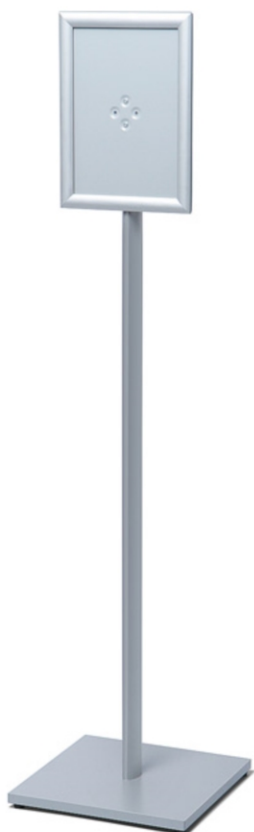

Informační sloupek s klaprámem KRA3R25

CAPOA3R25

- Úzký design s 20 mm klaprámem
- Rám na tiskoviny je dostupný ve třech velikostech
- Cenově přívětivé řešení pro efektní prezentaci

Informační sloupek s klaprámem KRA3R25

CAPOA3R25

Informační sloupek s klaprámem KRA3R25

CAPOA3R25

SKU	Rozměry (mm) (A x B x C)	Orientace	Viditelný rozměr (mm)	Formát (mm)	Příkon (W)
CAPOA3R25	330 x 1465 x 330	Na výšku	277 x 400	A3 (297 x 420 mm)	-

Osvětlení	Osvětlení barva (K)	Svítivost (cd)	Světelná intenzita (lx)	Čistá hmotnost (kg)	Celková hmotnost (kg)
Ne	-	-	-	5,50	6,00

Balící jednotka šířka (mm)	Balící jednotka výška (mm)	Balící jednotka délka (mm)	Paleta počet ks	Váha palety (kg)	Typ palety
470	55	1 235	30	152	EUR