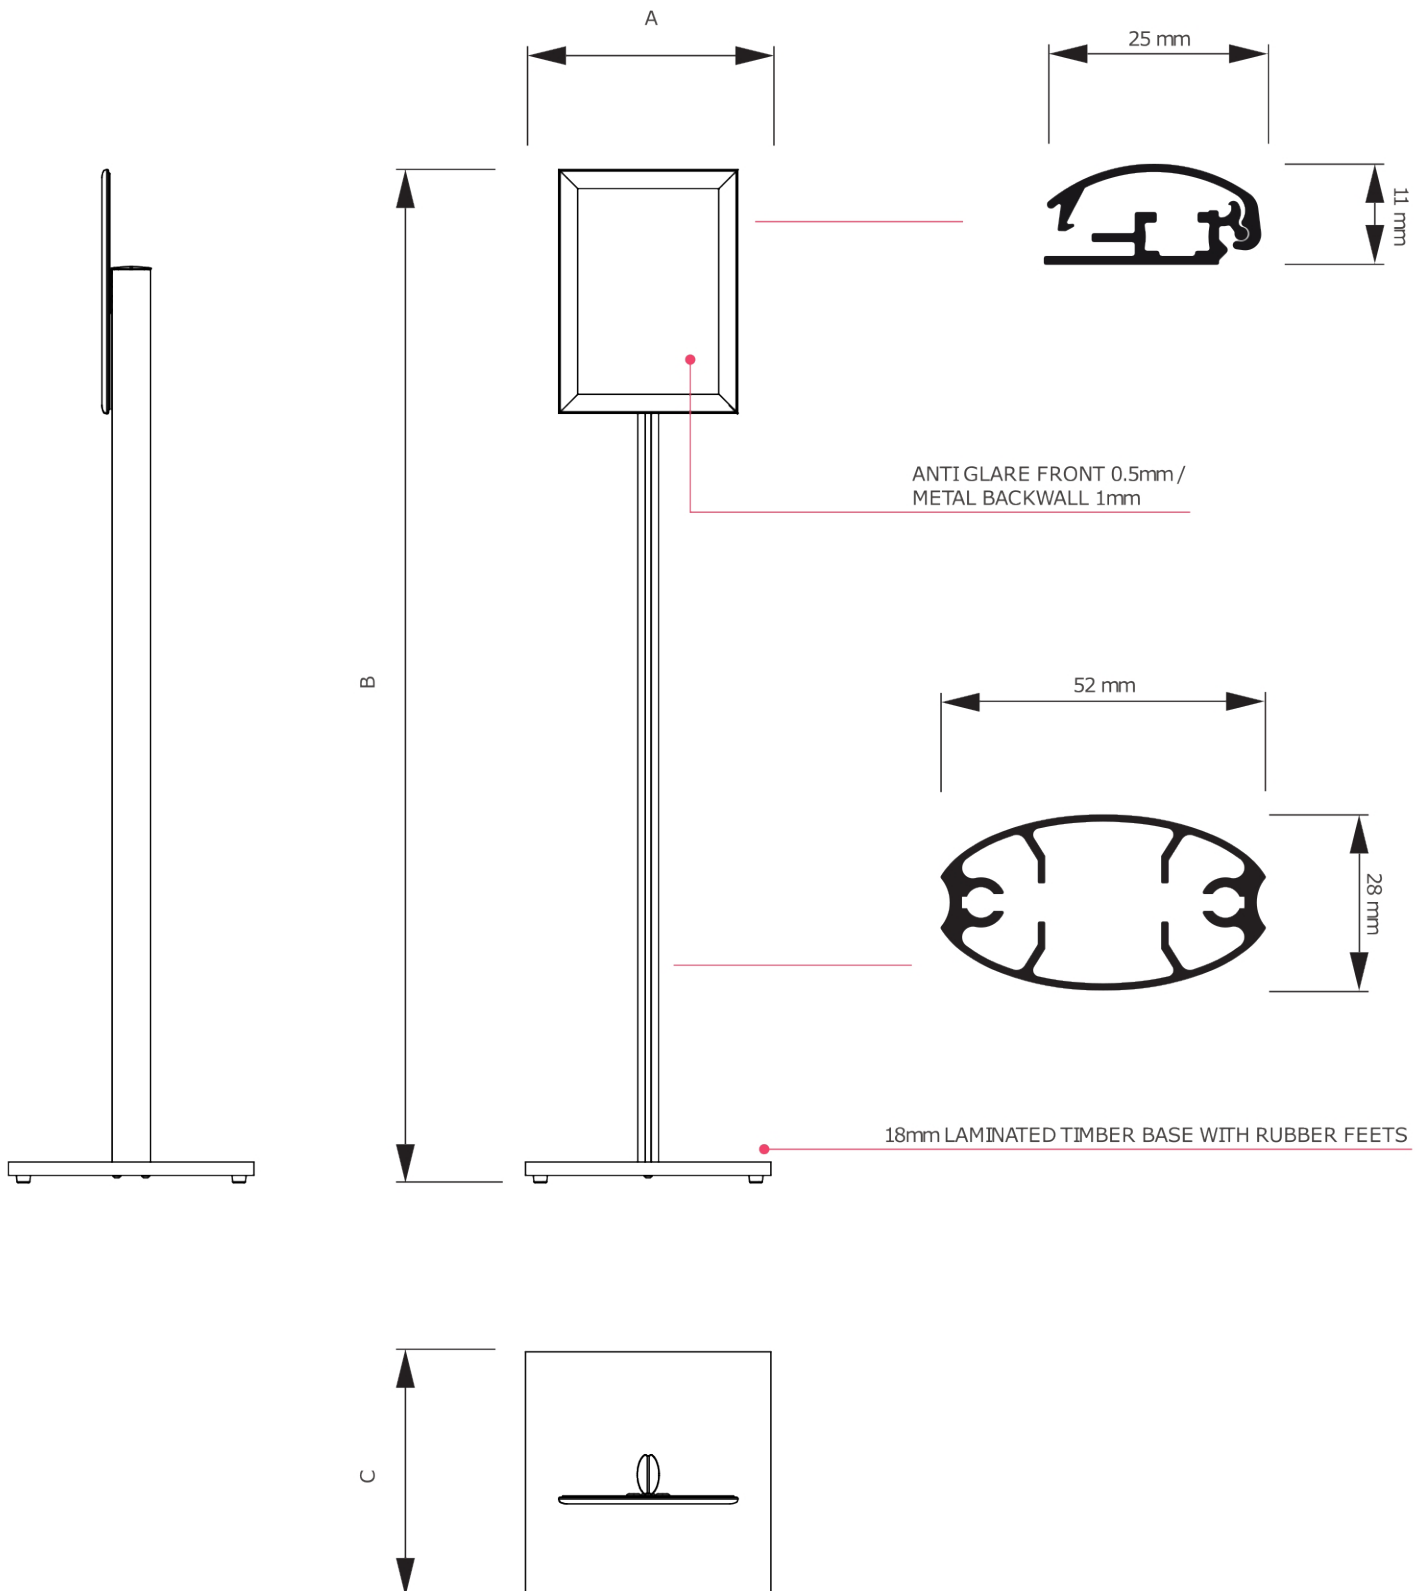

Informační sloupek s klaprámem KRA3R25

CAPOA3R25

- Úzký design s 20 mm klaprámem
- Rám na tiskoviny je dostupný ve třech velikostech
- Cenově přívětivé řešení pro efektní prezentaci

Informační sloupek s klaprámem KRA3R25

CAPOA3R25

Informační sloupek s klaprámem KRA3R25

CAPOA3R25

SKU	Rozměry (mm) (A x B x C)	Orientace	Viditelný rozměr (mm)	Formát (mm)	Příkon (W)
CAPOA3R25	330 x 1465 x 330	Na výšku	277 x 400	A3 (297 x 420 mm)	-

Osvětlení	Osvětlení barva (K)	Svítivost (cd)	Světelná intenzita (lx)	Čistá hmotnost (kg)	Celková hmotnost (kg)
Ne	-	-	-	5,50	6,00

Balící jednotka šířka (mm)	Balící jednotka výška (mm)	Balící jednotka délka (mm)	Paleta počet ks	Váha palety (kg)	Typ palety
470	55	1 235	30	152	EUR

Certifikace výrobku	EAN
-	8596052025730

Informační sloupek s klaprámem KRA3R25

CAPOA3R25